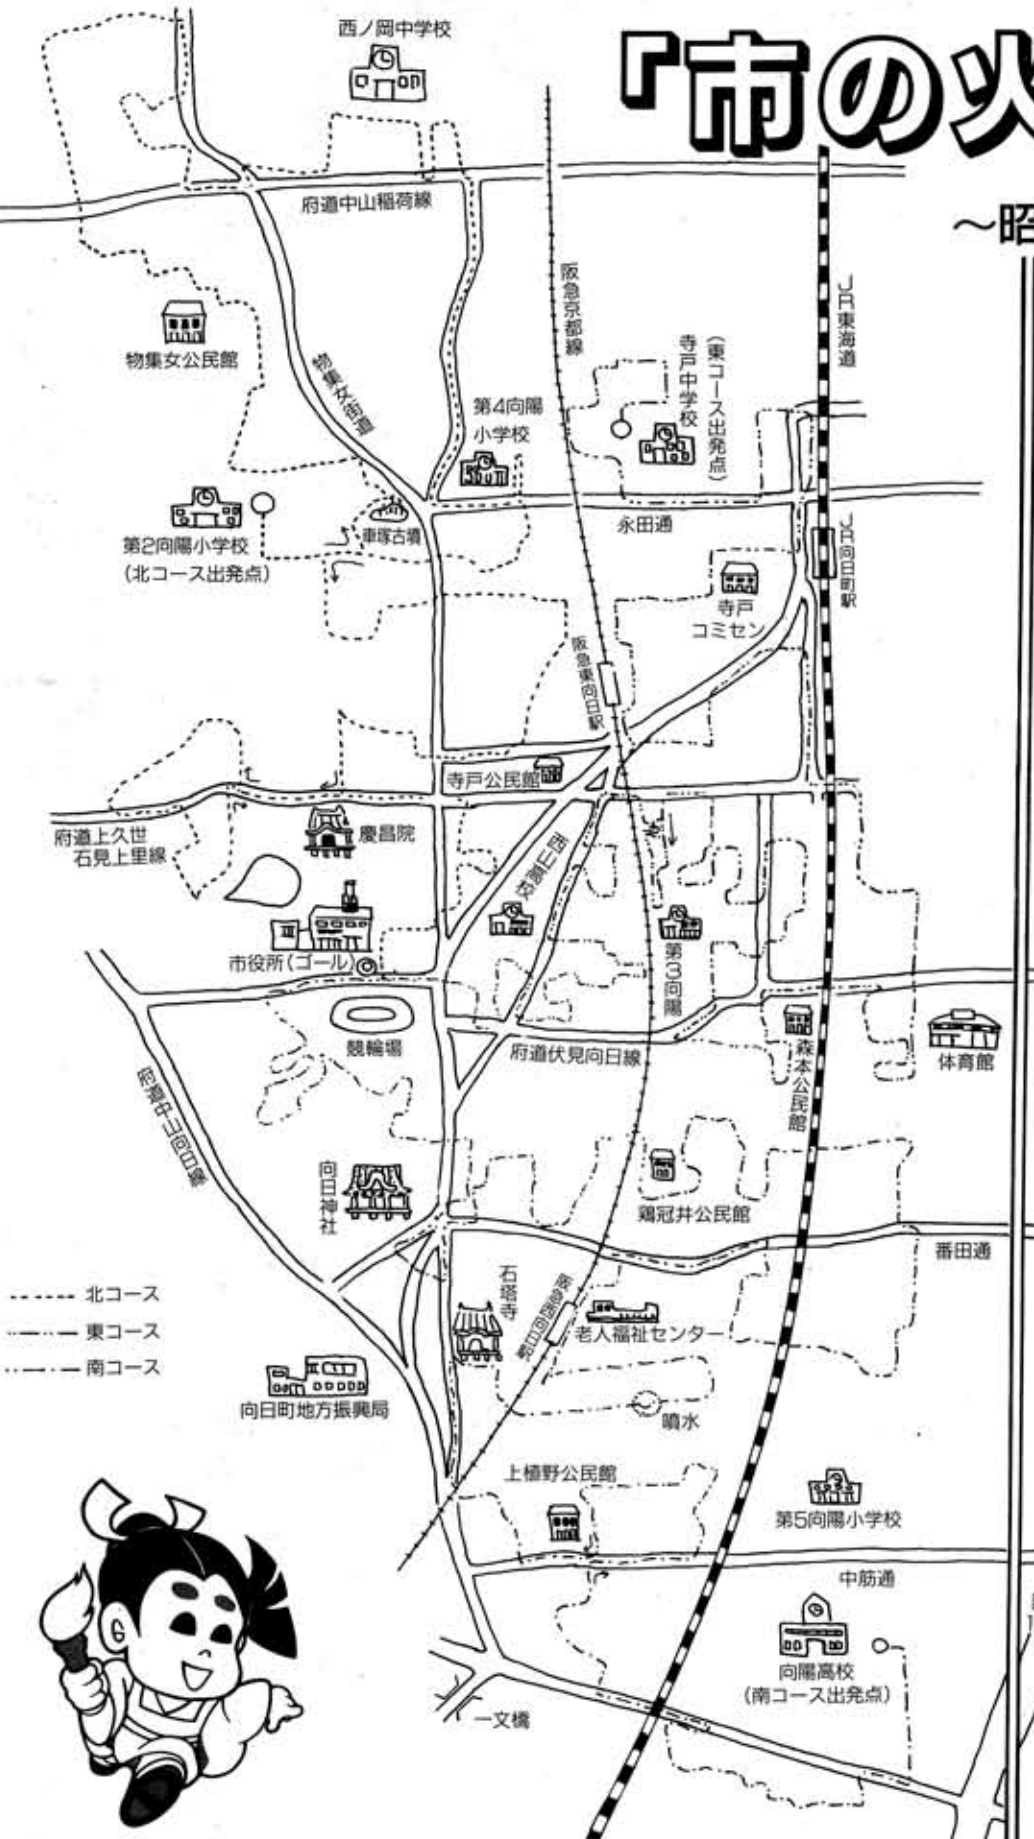

炬火の火は、当日午前9時から向日神社で行われる儀式の中で、古代の火をおこす「火鑽具」と呼ばれる道具から採火され、その後各コースの出発点に運ばれます。

炬火のコースは、向日市内を北コース・東コース・南コースの3ブロックに分かれ、更にそれぞれを6地区に分けて進走する方法が取られます。各コースの長さは11km余り、それを約90分の時間をかけてリレーします。

コースの順路は、北コースが第2向陽小学校を起点に物集女地区から寺戸北地区・寺戸西地区を経て市役所に、東コースは寺戸中学校前から寺戸東地区・森本地区・寺戸南地区・市役所前まで、また南コースは向陽高校東門前から上植野地区・西向日地区・鶏冠井地区・向日地区・向日台地区・市役所の順で、それぞれ午後ご協力をお願いします。

前9時45分に各コースをスタートし午前11時に一斉に市役所に到着します。

リレー隊は炬火が通る地域の市民・体振の方から構成され、先導車に続いて炬火・大会旗・指令車の順で通過します。

そのほか、沿道の交通安全を守るため各地区から選出された警備員が協力参加します。

当日は市民のみなさんのご協力をお願いします。

「市の火」炬火リレー隊通過予定時刻

	地 点	地点の所在地	通過予定時刻
北コース	⑥第2向陽小学校	物集女町南条20	午前9時48分
	和光開発棟前	物集女町北ノ口5	10時00分
	ローシェ菓子前	寺戸町新田	10時22分
	中本医院前	寺戸町笹屋	10時34分
	右川商店前	寺戸町大牧14	10時47分
	向日市立図書館西	寺戸町南垣内	10時58分
東コース	⑦寺戸中学校西門	寺戸町修理式	午前9時47分
	JR向日町駅前	寺戸町久々相	10時09分
	市民体育館前	森本町小柳23	10時18分
	森本公民館前	森本町前田	10時26分
	稲荷児童公園前	寺戸町二牧田	10時37分
	高野鉄工所前	寺戸町西野辺	10時56分
南コース	⑧向陽高校前	上植野町持丸	午前9時46分
	西小路児童公園前	上植野町西小路19	10時05分
	スーパーックモ前	上植野町南開24	10時17分
	沢ノ西児童公園北	鶏冠井町沢ノ西17	10時24分
	安井建築前	鶏冠井町大極殿64	10時43分
	向日台集会所前	向日町北山	10時52分