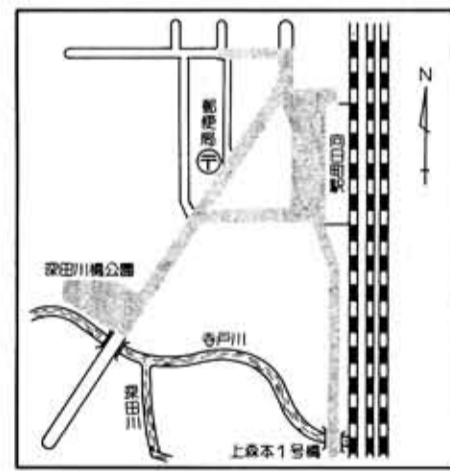

### 自転車条例9月1日から施行

「自転車置場はこちら」と自転車指導員

(阪急東向日駅周辺整理区域)

(阪急西向日駅周辺整理区域)

図の部分が整理区域

(国鉄向日駅周辺整理区域)

みなさんもご存じのように、公共の場所などに自転車を放置されると、交通事故の原因や歩行者の通行障害など大きな弊害をもたらします。このほか、美観や防災の上からも多くの問題があります。

そこで、この銀輪公害を一掃しようと制定されたのが、向日市自転車等の駐車秩序に関する条例です。

施行へむけて、自転車整理標識も決定。阪急東向日駅前には指導員も配置され、急ピッチに準備が進んでいます。

九月一日の施行をひかえ、自転車整理区域が、図のように決定しました。

整理区域とは、自転車などの放置の多い公共の場所等を整理区域に指定し、特

の方は、通勤・通学・買物などのため、当該駅への自転車等の利用を自粛するよう努めるものと規定しています。

このほか、あとでくわしく述べるように、整理区域

等整理区域に指定し、特等保管しますので、市役所まで引き取りに来てもらわなければなりません。さらに引き取りに見えた人に対して誓約書を提出していただく