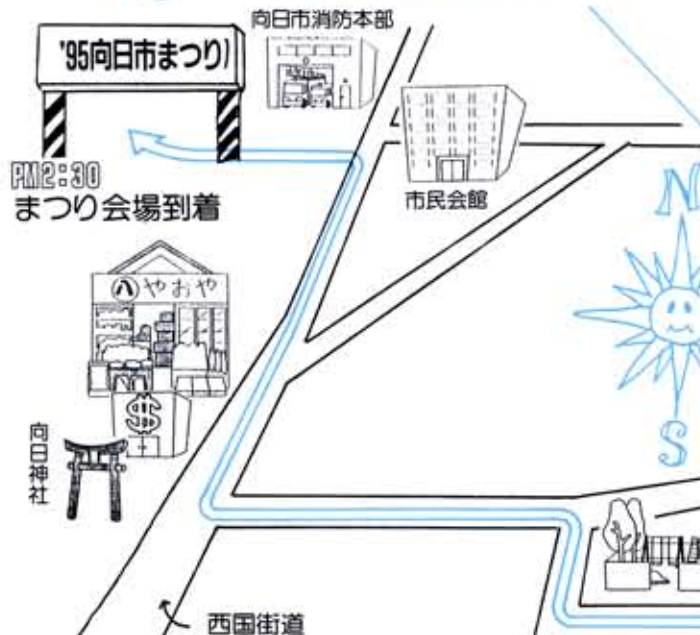

緑化ポスター展

農業コーナー

ポン菓子・みそ汁・もろつき 農産物直売など

W.C

W.C

市民参加コーナー (バザー)

(飲食)

商工コーナー (飲食)

チケット売場

上水道・下水道

相談コーナー

輪なげ

コントロールゲーム

フワフワクッション

竹細工

西入口

W.C

11月19日(日) PM2:00~

かぐや姫行列

大極殿公園→向日市まつり会場
 PM2:10出発 PM2:30着

※当日は、下の地図のルートで交通規制を行います。通行の皆さんにはご迷惑をおかけしますがご理解とご協力をお願いします。

PM2:30 まつり会場到着

PM2:10 大極殿公園出発

西国街道