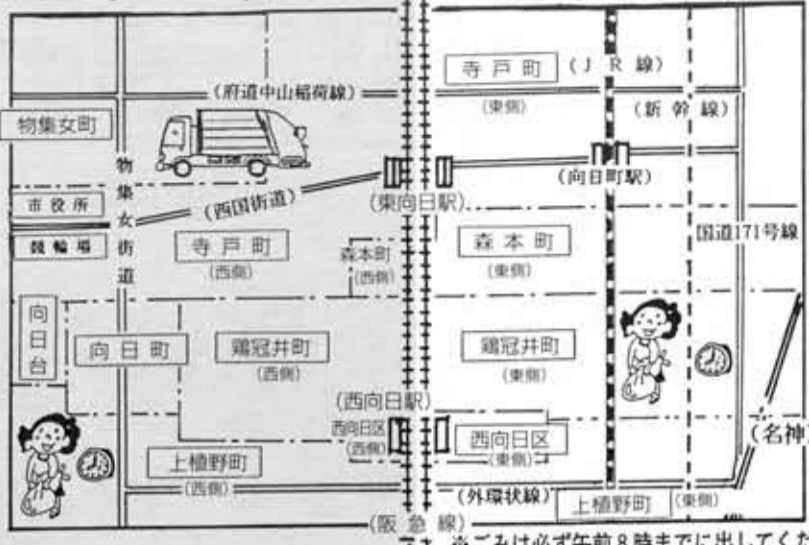

燃えるごみの収集曜日が

6月2日(木)から変わります

6月2日(木)から、燃えるごみの収集曜日を左の図のように、阪急線から東側を月曜・木曜に、西側を火曜・金曜に変更します。皆さんのご協力をお願いします。なお、ごみ収集は、従来どおり祝祭日も行います。

阪急線から西側は 火曜・金曜に
阪急線から東側は 月曜・木曜に

※ごみは必ず午前8時までに出してください

星と語り(う)

シリーズ⑩

天文館で月に2回開催している天体観望会の春から夏にかけてのテーマのひとつは木星です。街の中で望遠鏡で天体をのぞく時、まわりの明るさに負けずしっかりと見えて見たりも驚くのは、大きくて明るいこと。木星までの距離は接近した時でも太陽までの距離の4・4倍ほどあります。しかし太陽系最大の惑星で直径は地球の11倍もあり、遠いながら望遠鏡なら例外なく木星本体とガリレオ衛星を捕らえることができます。

おもしろい対象は月と惑星です。その中でも人気の高いのは環がくっきり美しい土星と、海・山脈・クレイターと多彩な月面です。木星はどんな姿を見せてくれるのでしょうか?初めて

も立派な姿を見せてくれます。有名な4個のガリレオ衛星は、ガリレオが1610年に発見しました。当時の望遠鏡は小さいもので、言い換えれば今の天体

望遠鏡なら例外なく木星本体とガリレオ衛星を捕らえることができます。衛星の名前は内側(木星に近い側)からイオ、エウロパ、ガニメデ、カリストです。それぞれが木星のまわりを異なる周期で回っています。なかでもイオは一周42時間あまりで、目まぐるしく行き来する様子を見ることが出来ます。