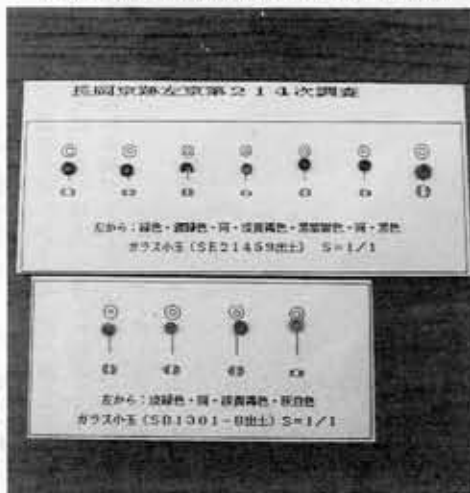

長岡京跡初出土のガラス小玉

品製作の変遷を知るうえで貴重な資料となるものです。ガラス小玉は、鶏冠井町の極楽寺で発掘調査をしてい