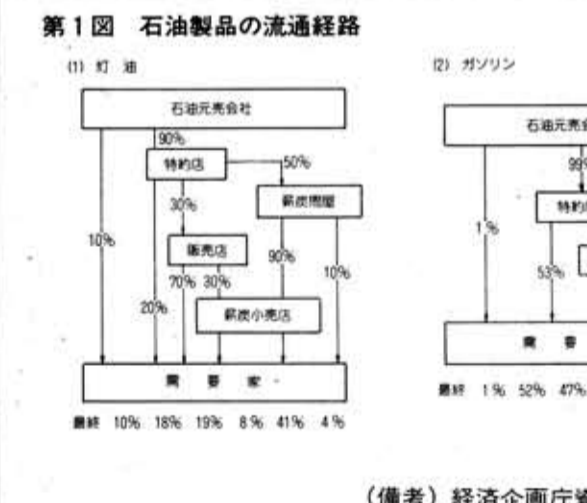

事業所のみなさんへ

工業統計調査にご協力をいただきまして、ありがとうございます。この調査は、工業の実態を明らかにするためのもので、調査票の秘密は厳守します。調査票にはぜひありのままをご記入の上、指定された期日までに工業統計調査員にお渡しください。お願いします。
また、通商産業省では、エネルギー消費の過半数を占める鉱業および商工業について、そのエネルギー消費の実態および動向を的確に把握するため、今回初めて「商工業エネルギー消費統計調査」を実施することになりました。この調査は、製造業に属する全国の事業所のうち従業員30人以上のものを対象として実施します。
どうぞ協力ください。

国勢調査人口懸賞募集の当選者発表

市の国勢調査人口をあてる懸賞募集に、多数のご応募をありがとうございました。
今年10月1日に実施された第13回国勢調査の結果、市の世帯数は16,003世帯、人口総数50,604人でした。
応募者数90名の中で、正解者(ピタリ賞)はありませんでした。また、オーバー数値は無効としたため、当選者は、次の3名となりました。

第1位 49,856人 中村芳男
第2位 49,786人 中岡保子
第3位 48,000人 前田至章

年末年始の業務案内

年末年始の市役所の業務は次のようになりますのでご注意ください。

- ◆窓口事務 年末は27日(土)まで
  年始は1月5日(月)から
- ◆老人福祉センター 年末は27日(土)まで
  年始は1月5日(月)から
- ◆市民会館 貸館は年末は23日(火)まで
  年始は1月6日(火)から

なお、会館の利用申込み受付は12月27日(土)まで行います