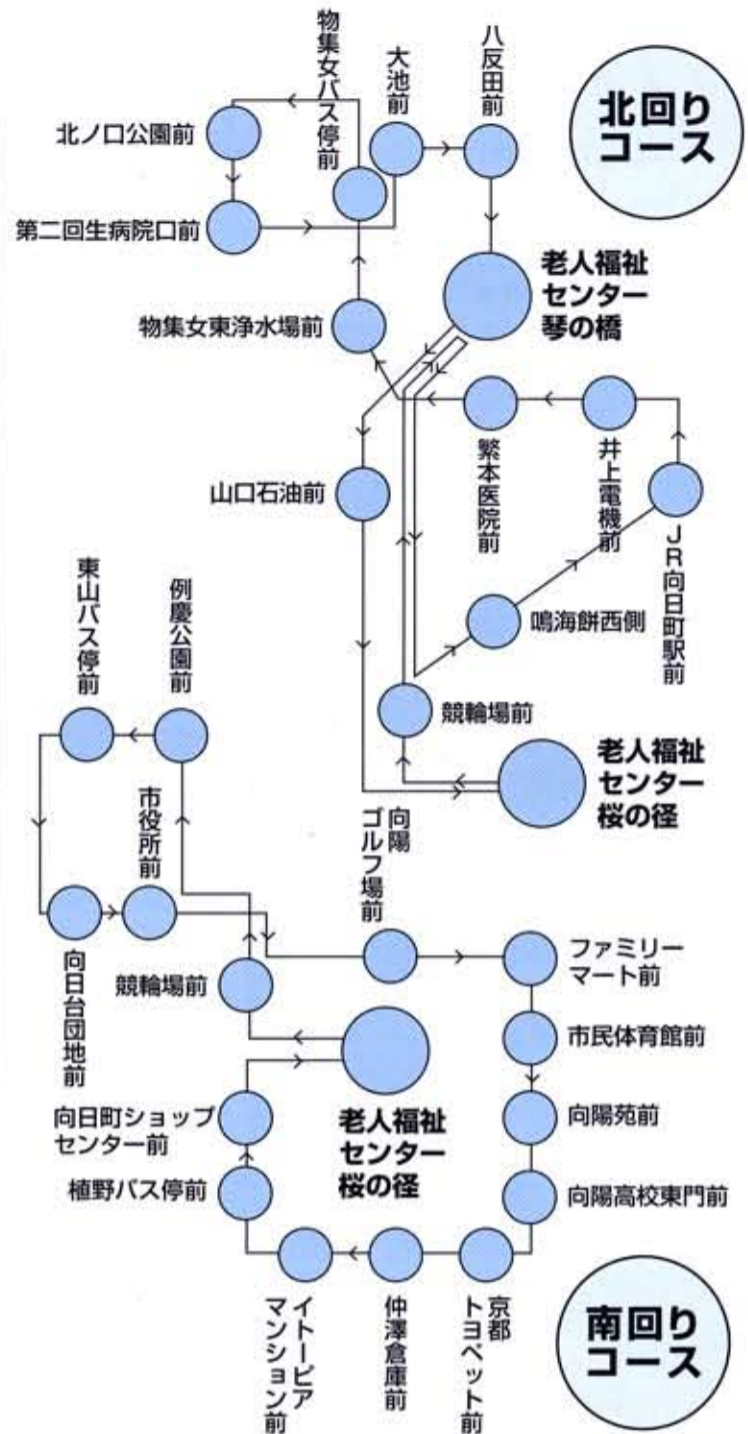

北回りコース	迎え	送り
老人福祉センター桜の径	9:55	3:10
競輪場前	9:59	3:14
老人福祉センター琴の橋	10:03	
鳴海餅西側	10:13	3:16
JR向日町駅前	10:18	3:21
井上電機前	10:20	3:22
繁本医院前	10:21	3:23
物集女東浄水場前	10:22	3:24
物集女バス停前	10:23	3:25
北ノ口公園前	10:25	3:28
第二回生病院口前	10:26	3:29
大池前	10:28	3:31
八反田前	10:31	3:34
老人福祉センター琴の橋	10:33	3:36
山口石油前	10:35	3:38
老人福祉センター桜の径		

南回りコース	迎え	送り
老人福祉センター桜の径	9:10	4:00
競輪場前		4:04
例慶公園前	9:15	4:07
東山バス停前	9:17	4:09
向日台団地前	9:20	4:12
市役所前	9:21	4:13
向陽ゴルフ場前	9:25	4:17
ファミリーマート東側	9:26	4:19
市民体育館前	9:27	4:20
向陽苑前	9:30	4:23
向陽高校東門前	9:32	4:25
京都トヨベット前	9:34	4:27
仲澤倉庫前	9:35	4:28
イトーピアマンション前	9:36	4:29
植野バス停前	9:37	4:30
向日町ショッピングセンター前	9:39	4:32
老人福祉センター桜の径		

シャトル便 (桜の径⇄琴の橋)

桜の径→琴の橋 1:05 2:45
琴の橋→桜の径 1:20 3:00

琴の橋利用の方法

- 資格/市内に住所を有する60歳以上の個人および団体
- 開館時間/午前9時~午後4時
- 休館日/毎週日曜日、国民の祝日(9月15日は除く)、12月28日から翌年1月4日まで、および9月16日

送迎バスご利用についての注意事項

- 道路事情・交通事情により多少おくれる場合もあります。
- 大雨や台風などで警報が発令されたとき、または冬期積雪のため路面が凍結した場合は、運行を中止することがあります。
- 指定乗降場所以外は乗降できません。
- シャトル便の到着は、発車5分前の予定です。
- 土曜日のバスの運行は、平常どおりとなります。

お問い合わせ 環境対策課(内線227)

応募要項

応募のきまり/応募は市民なら誰でも参加できます(友人同士の合作も可)。応募作品は、これからの時代にふさわしい「ごみ収集車」のデザイン(塗装部分)を表したもので、色彩は自由ですが、大きさは概ね縦1、横3の割合になるように描いてください。作品は未発表の自作に限り、1人1点(合作の場合は1グループ1点)

応募方法/作品の裏面に、応募者の住所、氏名(ふりがな)、年齢、職業(学生は学校名と学年)、性別、電話番号、作品についてのコメントを記載してください。