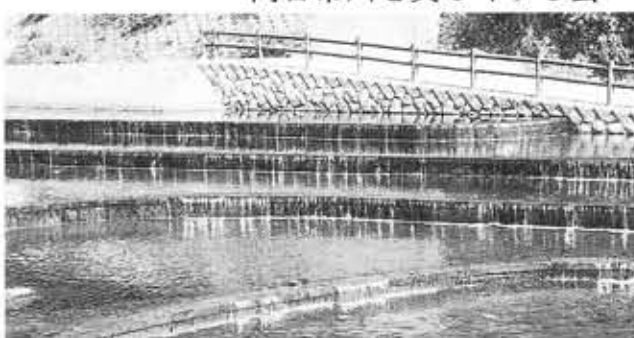

ふるさとの川を美しく =向日市川を美しくする会=

魚の泳ぐ美しい川は、私たちに潤いと安らぎをあたえてくれます。一人ひとりの心がけて魚のすめる美しい川にしましょう。「向日市川を美しくする会」では川の清掃や啓発活動を通じて川の美化に努めています。空き缶、空き瓶などのポイ捨てをやめましょう。

8月期間にくらべると、鶏卵(31・0パーセント)とキャベツ(25・9パーセント)が大きく値上がりしました。この現象は、昨年夏の猛暑の後に実施した10月の調査と全く同じ現象となっています。鶏卵はこの夏の猛暑により鶏が弱ったり死んだりしたためと思われまます。また、キャベツについては、この7月上旬から中旬に種蒔きしたものが出回っていますが、昨年同月とくらべると32・0パーセントも値下がりしています。その他、玉ねぎ、ばれいしょの野菜類がそれぞれ18・5パーセント、13・8パーセント値下がりました。

乙訓統一物価調査結果

単位：円

平成7年10月調査分

品目	区分	向日市内				二市一町平均値			
		高値	安値	平均値	状況				
マーガリン	宝印マーガリン・ネオソフト450g	348	183	254	260	▲2.3	278	▲8.6	265
牛肉	おきやき用・中100g	567	197	327	339	▲3.5	311	5.1	342
鶏卵	Mサイズ 10個	255	173	203	155	31.0	184	10.3	202
玉ねぎ	100g	36	15	22	22	0.0	27	▲18.5	23
ばれいしょ	男爵 100g	34	15	25	28	▲1.1	29	▲13.8	25
キャベツ	100g	122	8	34	27	25.9	50	▲32.0	25
みそ	タケヤみそ 1kg	431	214	371	382	▲2.9	365	1.6	379
食用油	日清サラダ油700g	513	266	384	374	2.7	367	4.6	374
インスタントコーヒー	NEW ゴールドブレンド 150g	1296	780	1152	1158	▲0.5	1050	9.7	1151
季節の果物	りんごスターキング 1個	258	65	121	—	—	150	▲19.3	109