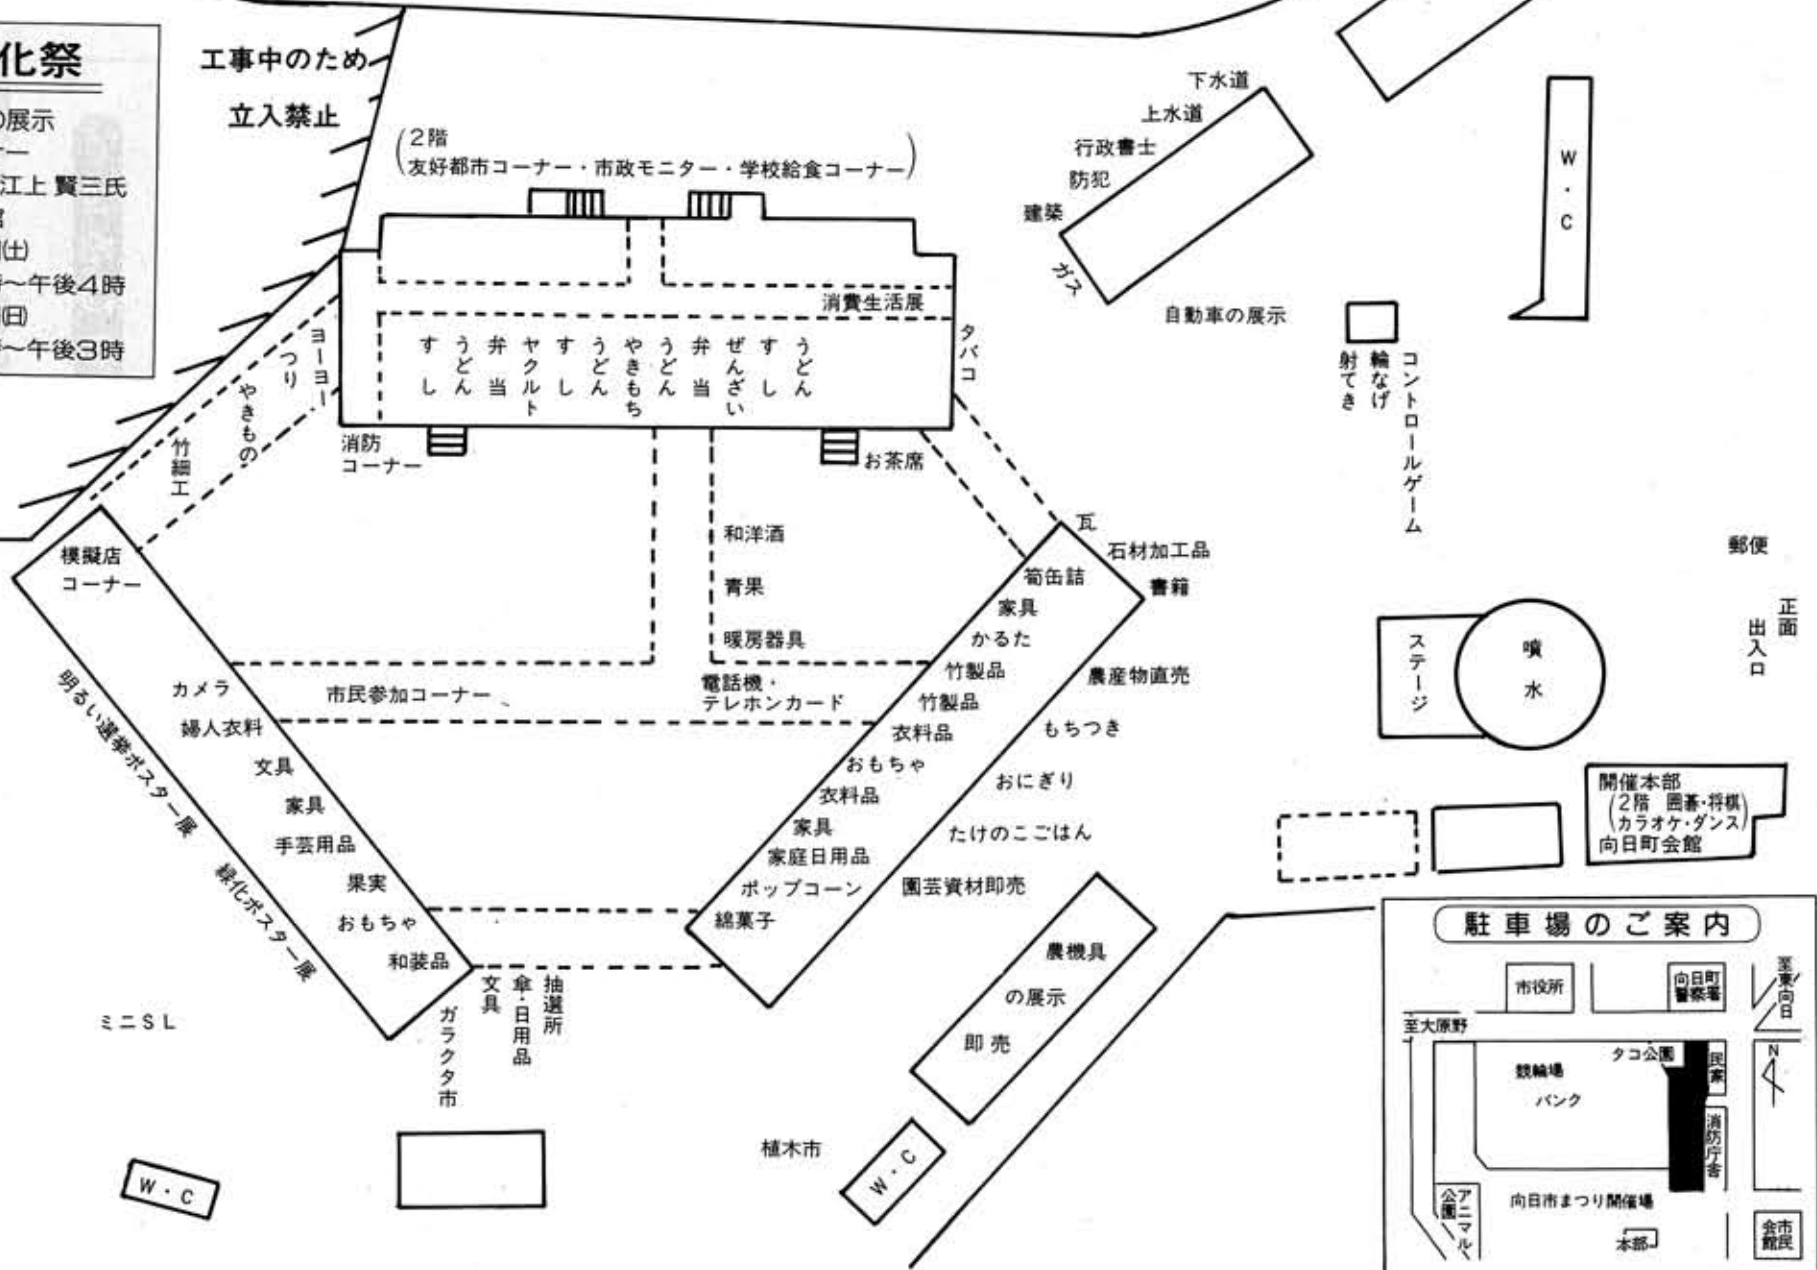

- 手づくり作品の展示
- 天体写真コーナー
撮影 江上 賢三氏
- 場所 市民会館
- 日時 11月1日(土)
午前10時~午後4時
11月2日(日)
午前10時~午後3時

工事のため
立入禁止

向日市まつり

11月1日(土)・2日(日)

向日町競輪場構内・向日町会館

主催

向日市・向日市商工連合会・向日市農業協同組合

後援