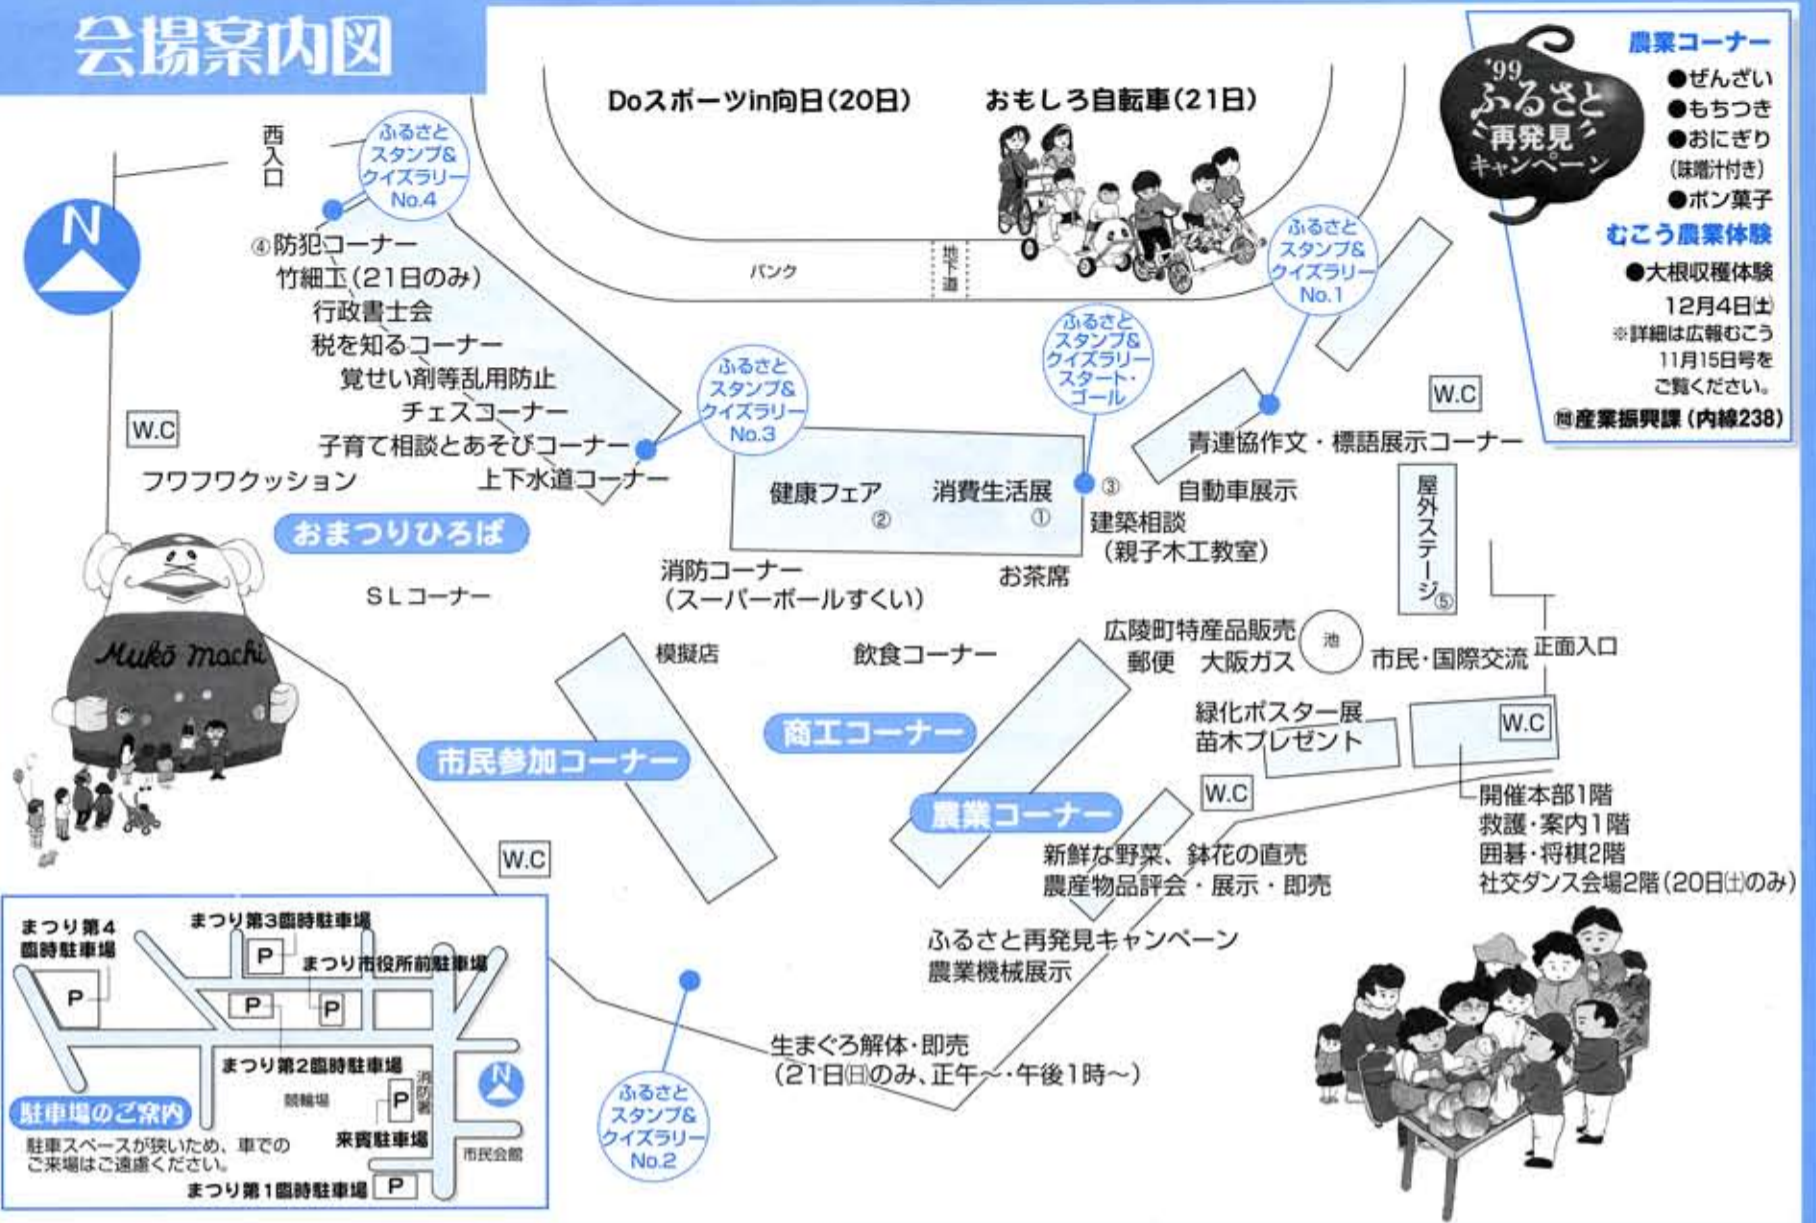

# 会場案内図

**向日市在住の55歳以上の男性の方へ**  
**前立線がん検診を受けましょう** 会場案内図②

前立線がんが55歳以上の方に急増しています。食事制限など特に必要ありません。検査内容は、血液検査(前立線特異抗原測定)のみです。

■日時 11月20日(土)午前10時～11時30分・午後1時～3時、21日(日)午前10時～11時30分・午後1時～2時

■場所 向日市まつり会場(向日町競輪場)健康フェアコーナー

※両日とも先着300人まで。

**防犯推進委員向日支部**  
**防犯コーナー** 会場案内図④

**■展示コーナー**  
 京都府警察本部の平安騎馬隊による馬2頭、防犯広報物を積載したキャラバン車などを展示します。(馬の展示は20日午後2時から約30分間)

**■交通安全教室**  
 向日町警察署員が交通事故防止活動として、幼児などを対象に交通安全教室を開催します。

**青少年健全育成に関する作文と標語**  
**入選者の表彰式と発表会** 会場案内図⑤

入選者の表彰および作文の最優秀賞受賞者による朗読発表を実施します。

■日時 11月21日(日)午前11時10分～11時30分 ■場所 屋外ステージ