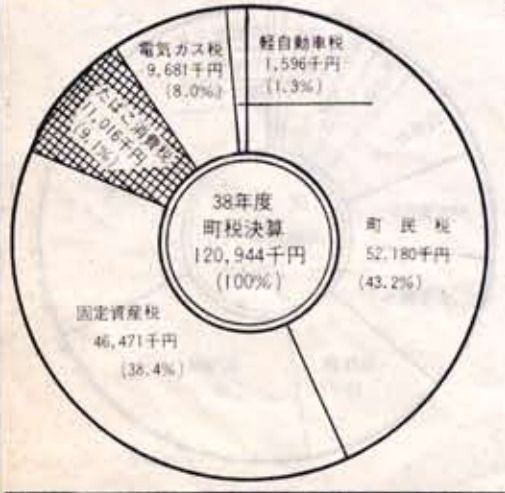

測定器の精度は、商品の品質やサービスの質にも関係しています。正確な測定結果は、消費者の利益を守るために重要です。

部出強徴収を廃止 町税の徴収方法を、これまで各町区に委託していたものを、町区事務所へ引き戻すことになりました。

卒業式スナップ

この写真に写っている卒業生に写真を添え上げます。(総務課広報係)

くらしの環境づくり 石田川の四ヶ年改修 京都市の田園住宅都市として、急速に発展する町を、住みやすく、美しい環境にしたい。

たばこは自分のまちを買いましょ。たばこ消費増進運動を機会あることに推進し、たばこ店を通じてマッチをお渡ししました。

赤ちゃん相談 会場は向日町公民館ご利用のほど。乳児相談、離乳教室、育児相談、母親教室、3才児検診。