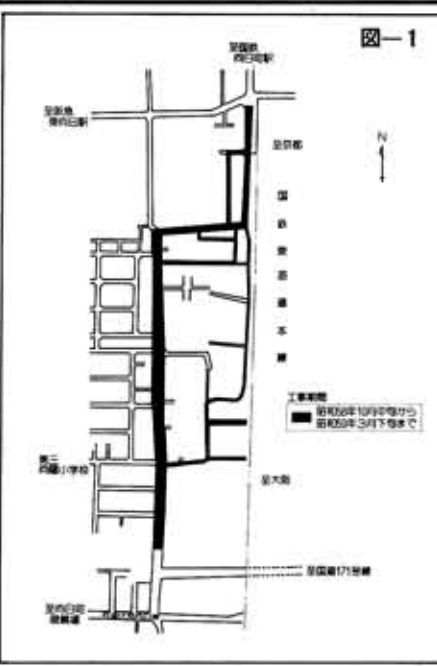

'83 共同募金

今年も10月1日から、赤い羽根共同募金運動が始まります。お寄せいただきました募金は、福祉施設、社会福祉協議会等に配分され、各種福祉事業に使われます。

進む下水道事業

交通規制のお知らせ

市では住みよいまちづくりの一環として、公共下水道工事を進めています。森本町下森本・上森本地区(図1)の工事では、10月中旬から来年3月末まで全面通行止となります。

また、寺戸町東野辺地区(図2)の工事では、10月中旬から来年3月末まで全面通行止(一部片側通行)となります。