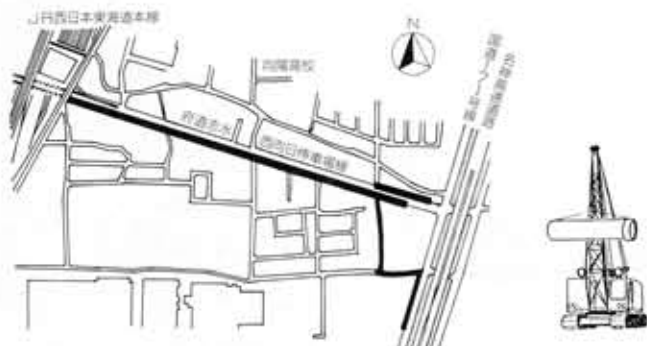

お知らせ

公共下水道工事

工期 8月中旬～来年3月末

寺戸町乾垣内他地区

上植野町南淀井・落堀地区

寺戸町西野・大牧地区

■ 工事施行箇所
お問い合わせ
下水道部建設課 内線 328
329

市では、次の地区で公共下水道工事を行います。
工事中は通行止めとなり、ご迷惑をおかけいたしますが、車は回り道をしていただきますよう、また道路には車を駐車しないようにご協力をお願いします。

園児から折り鶴を受け取る民秋市長

7月29日、市内6カ所の保育所から折り鶴1万30羽が届けられ、民秋市長が園児たちから直接受け取りました。園児たちは暑さの中にもかかわらず、「ひろしまにとどけてください」と元氣一杯に市長に伝えました。これらの折り鶴は8月6日に広島で開かれる平和祈念式典で、平和記念公園内の「原爆の子の像」に捧げるために募集していたもので、市民から寄せられた折り鶴はこれで合計27件・5万1280羽を数えました。