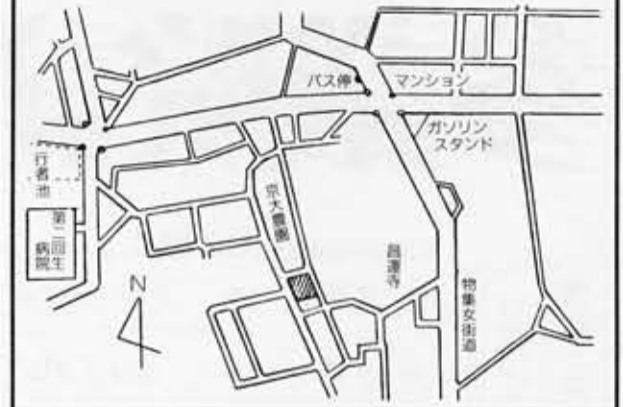

7月23日 参議院議員通常選挙

第11投票所 第4向陽小学校

第6投票所 老人福祉センター

第1投票所 物集女公民館

第12投票所 第5向陽小学校

第7投票所 第3向陽小学校

第2投票所 寺戸公民館

第13投票所 西ノ岡中学校