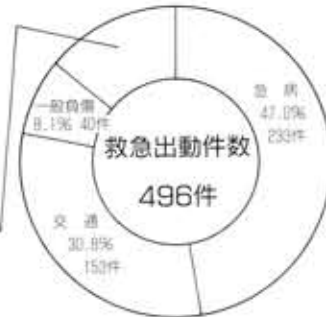

- ★会場 向日市民会館 第2会議室(9/9のみ第3会議室)
★時間 午後2時～4時
★参加費 無料
★保育 託児室を設置します(保育の定員10人)
★申込み 8月15日(土)午前9時から電話で受け付けます。企画財政部企画課女性政策係(内線243)

日頃の訓練が火災から市民を守ります

救急出動は496件で、昨年同期と比べ15件の減少となりましたが、内訳としては急病が増加の傾向にあります。種別ごとにみまると、急病が233件(47%)、急病が233件(47%)、急病が233件(47%)...

地区別・年別上半期 消防事故発生状況

Table showing fire accident statistics by region and year. Columns include Region, Total, and various sub-regions like '向日町', '上植野町', etc.

Small table showing emergency response ratios for various categories like '救急出動比率', '一般急病', etc.