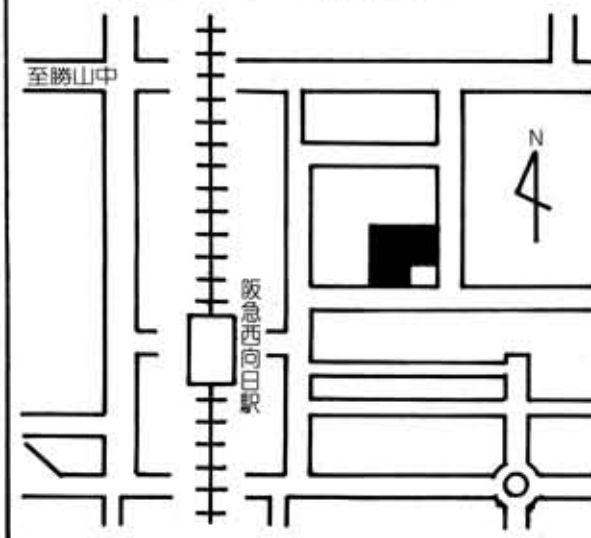

あなたの投票所は

第9投票所 向日台団地集会所

第5投票所 上植野公民館

第1投票所 物集女公民館

第10投票所 寺戸コミュニティセンター

第6投票所 老人福祉センター

第2投票所 京都信用金庫コミュニティーホール

第11投票所 第4向陽小学校体育館

第7投票所 第3向陽小学校体育館

第3投票所 向日コミュニティセンター

第12投票所 第5向陽小学校体育館

第8投票所 向陽幼稚園

第4投票所 鶏冠井公民館