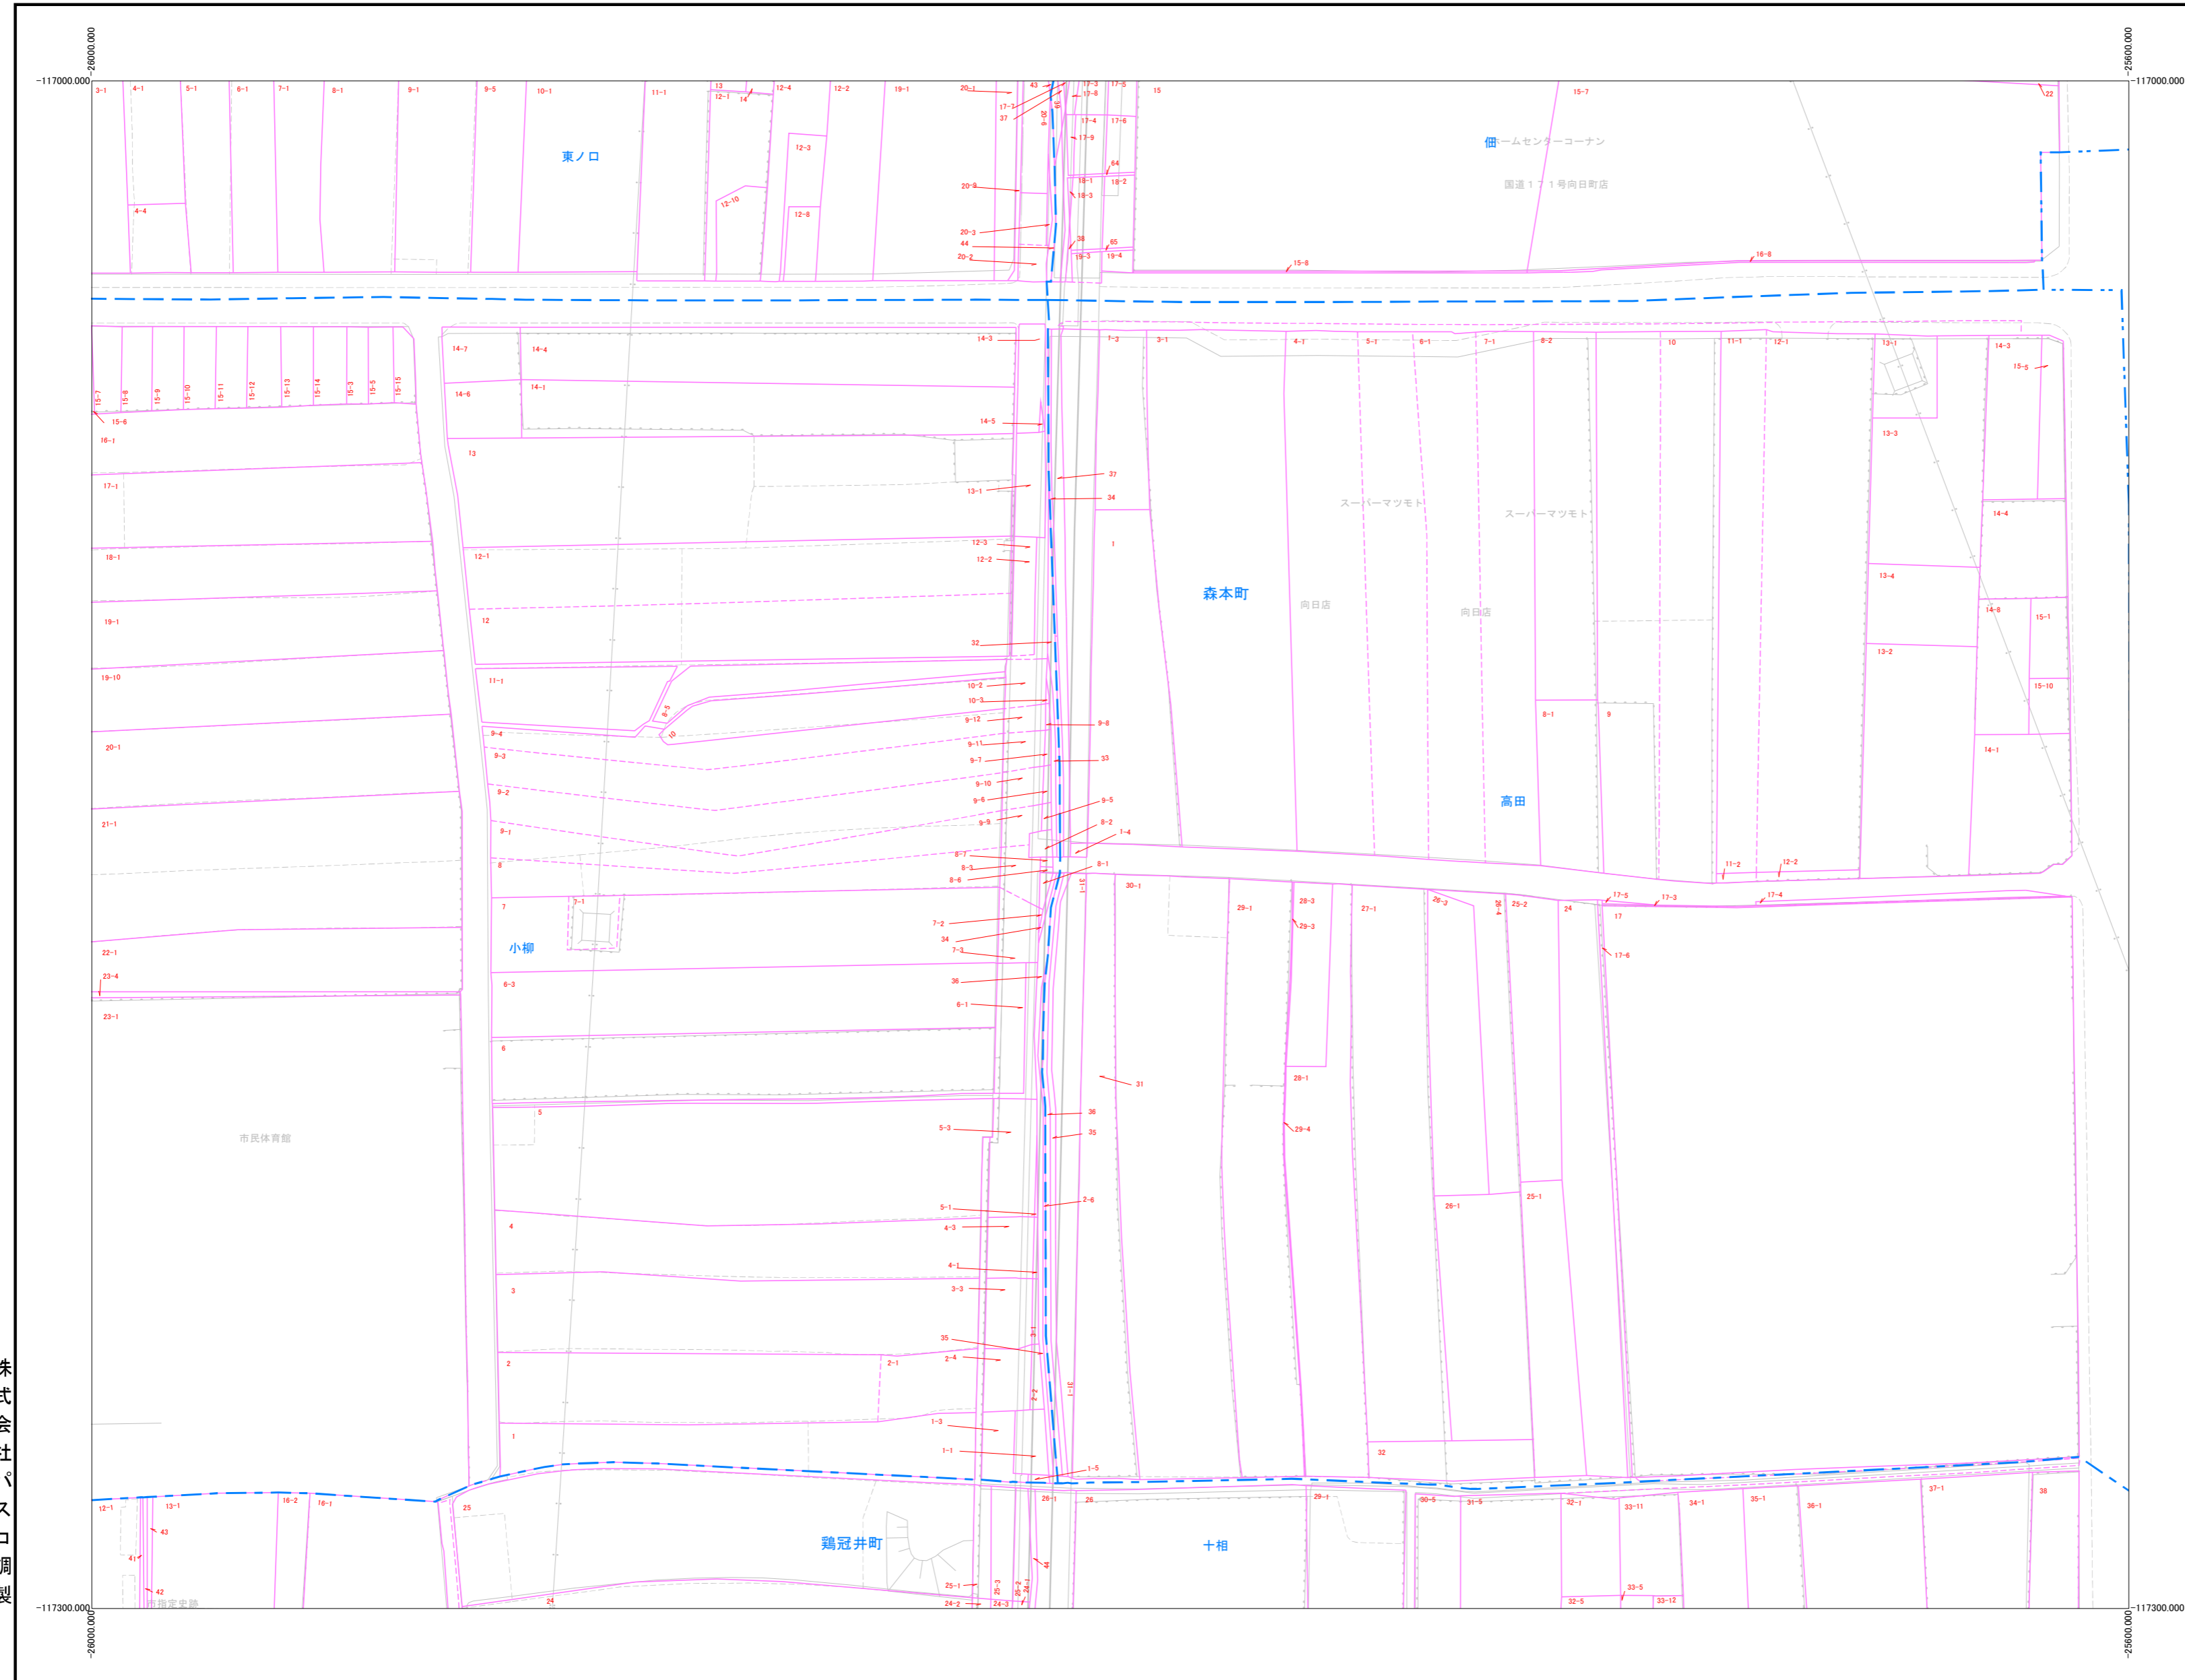

向日市（地番図）

47	48	49
53	54	99
58	59	60

株式会社パスコ調製

向日市

令和5年1月1日時点

この図面は地番の配置（参考）を示したもので
権利関係の確認には使用できません。

1:1000