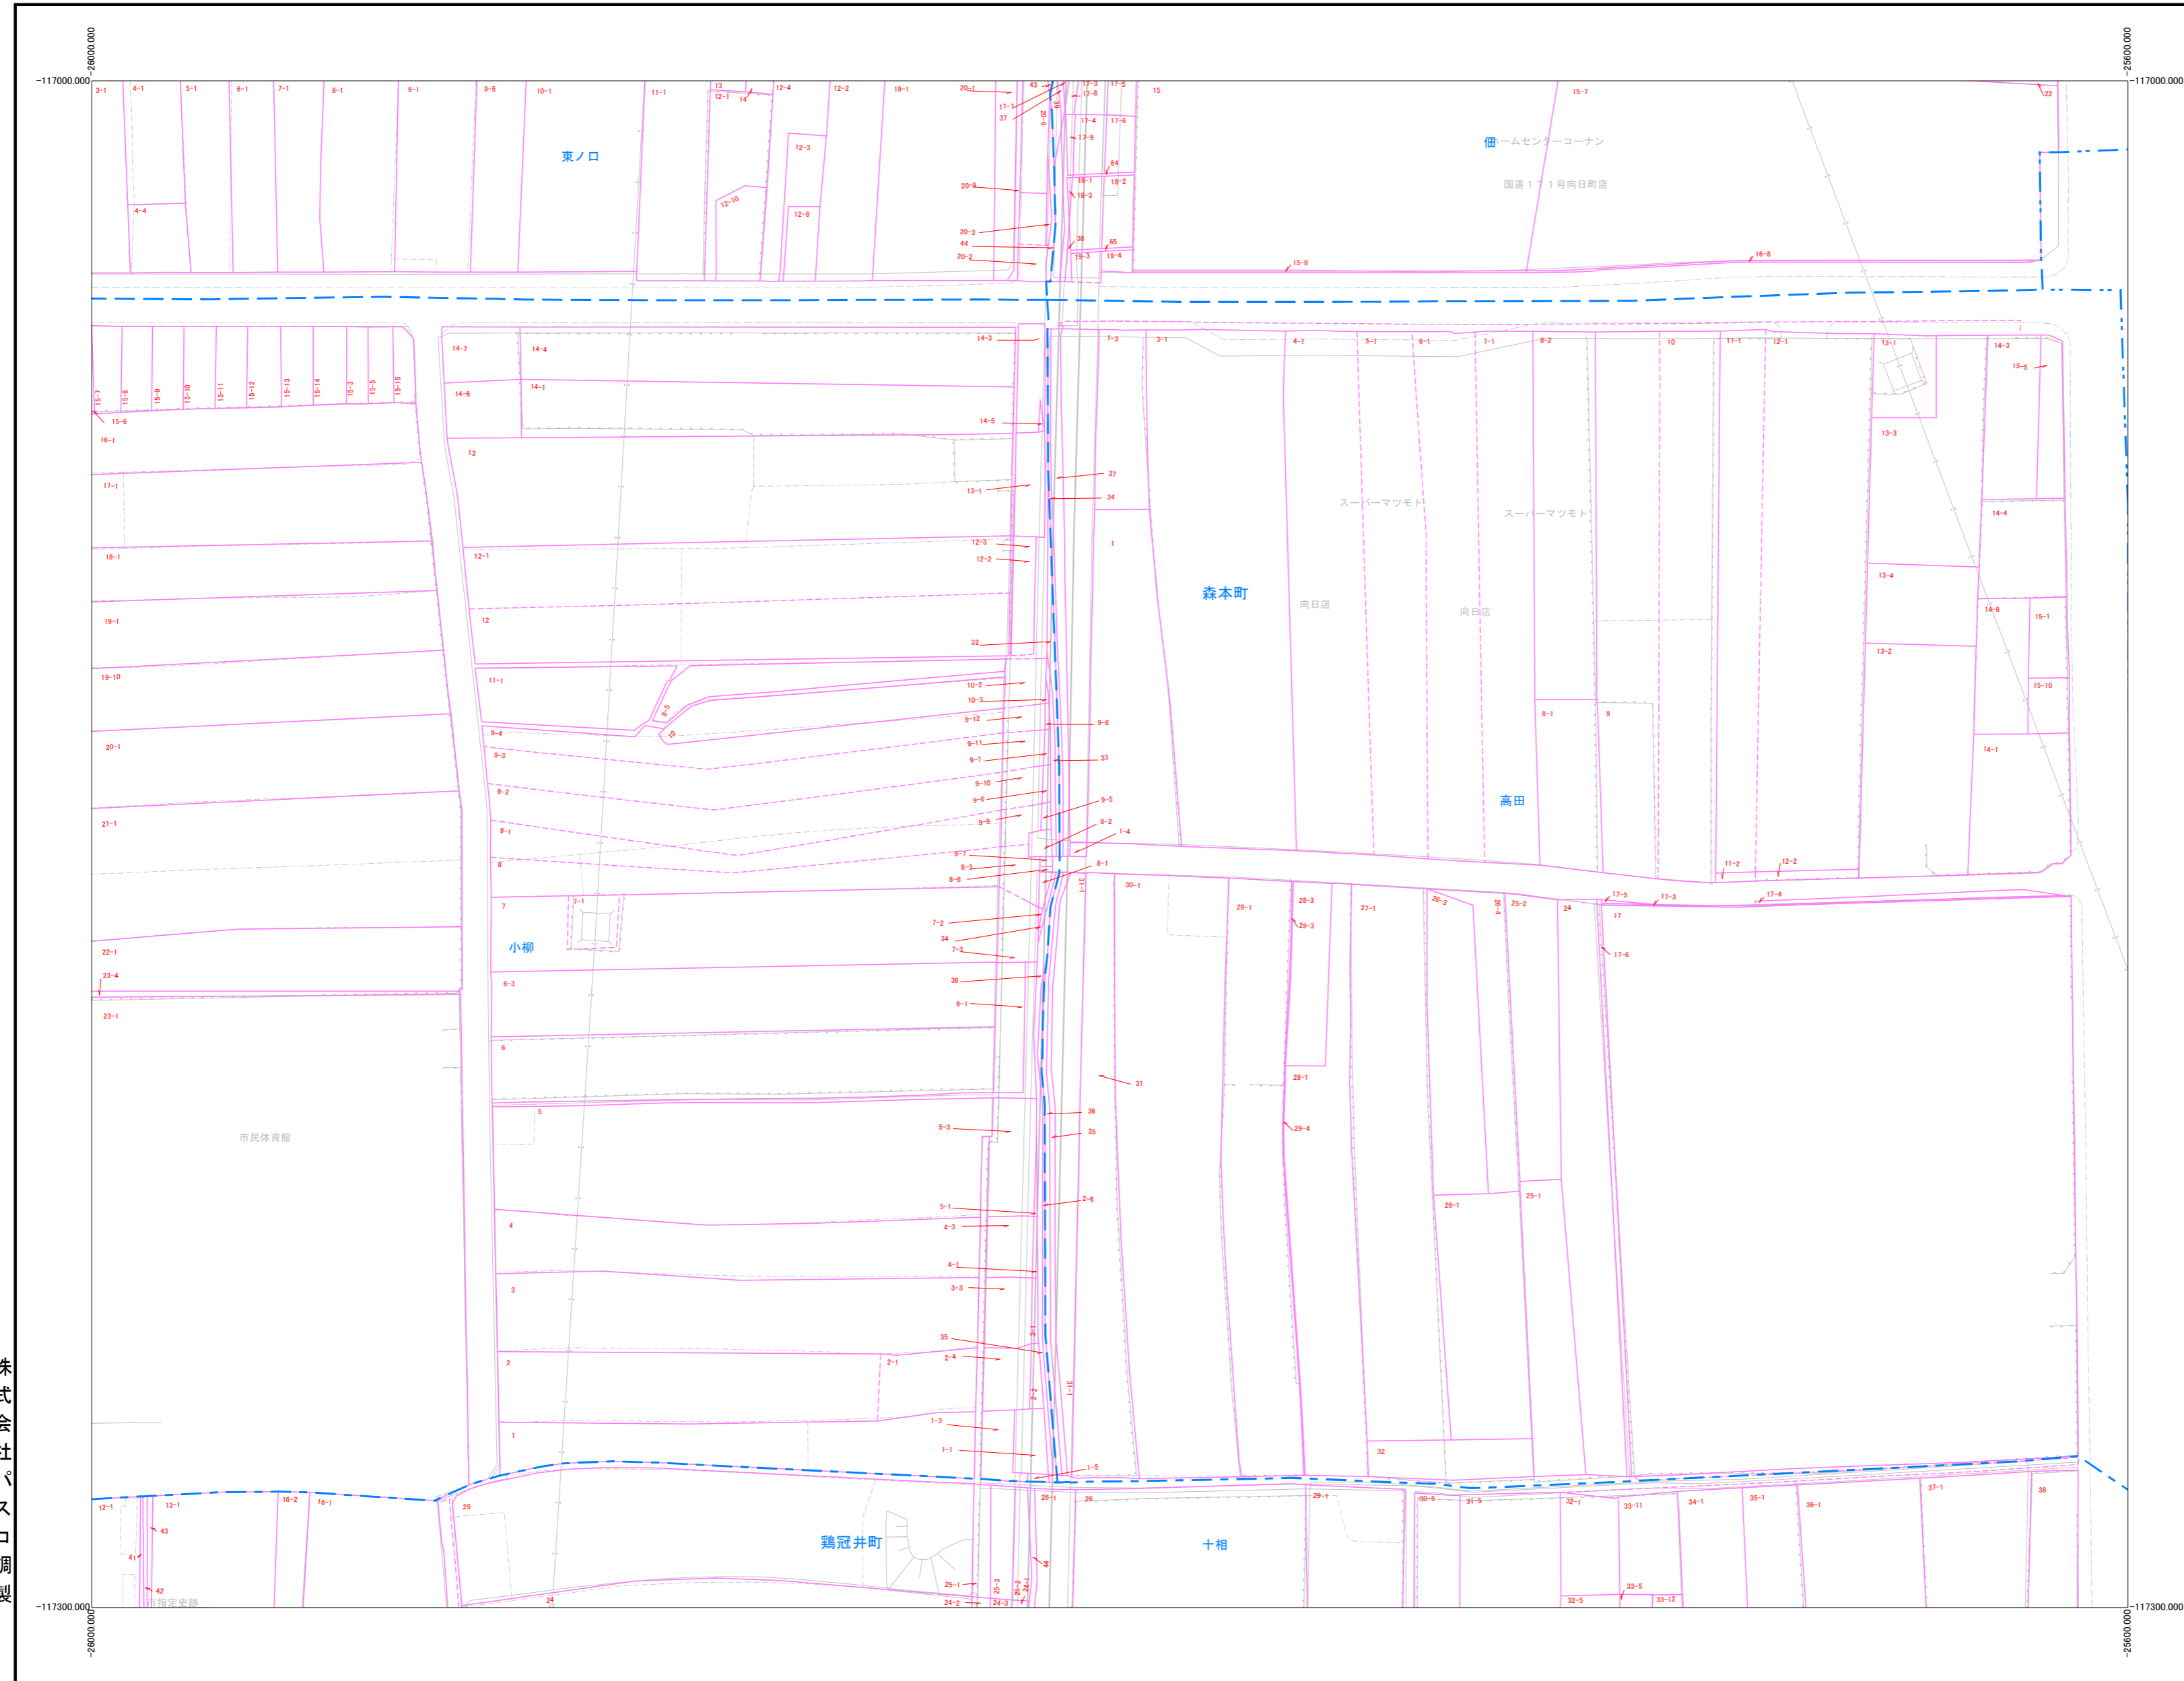

向日市（地番図）

47	48	49
53	54	99
58	59	60

株式会社パスコ調製

向日市

令和4年1月1日時点

この図面は地番の配置（参考）を示したもので
権利関係の確認には使用できません。

1:1000