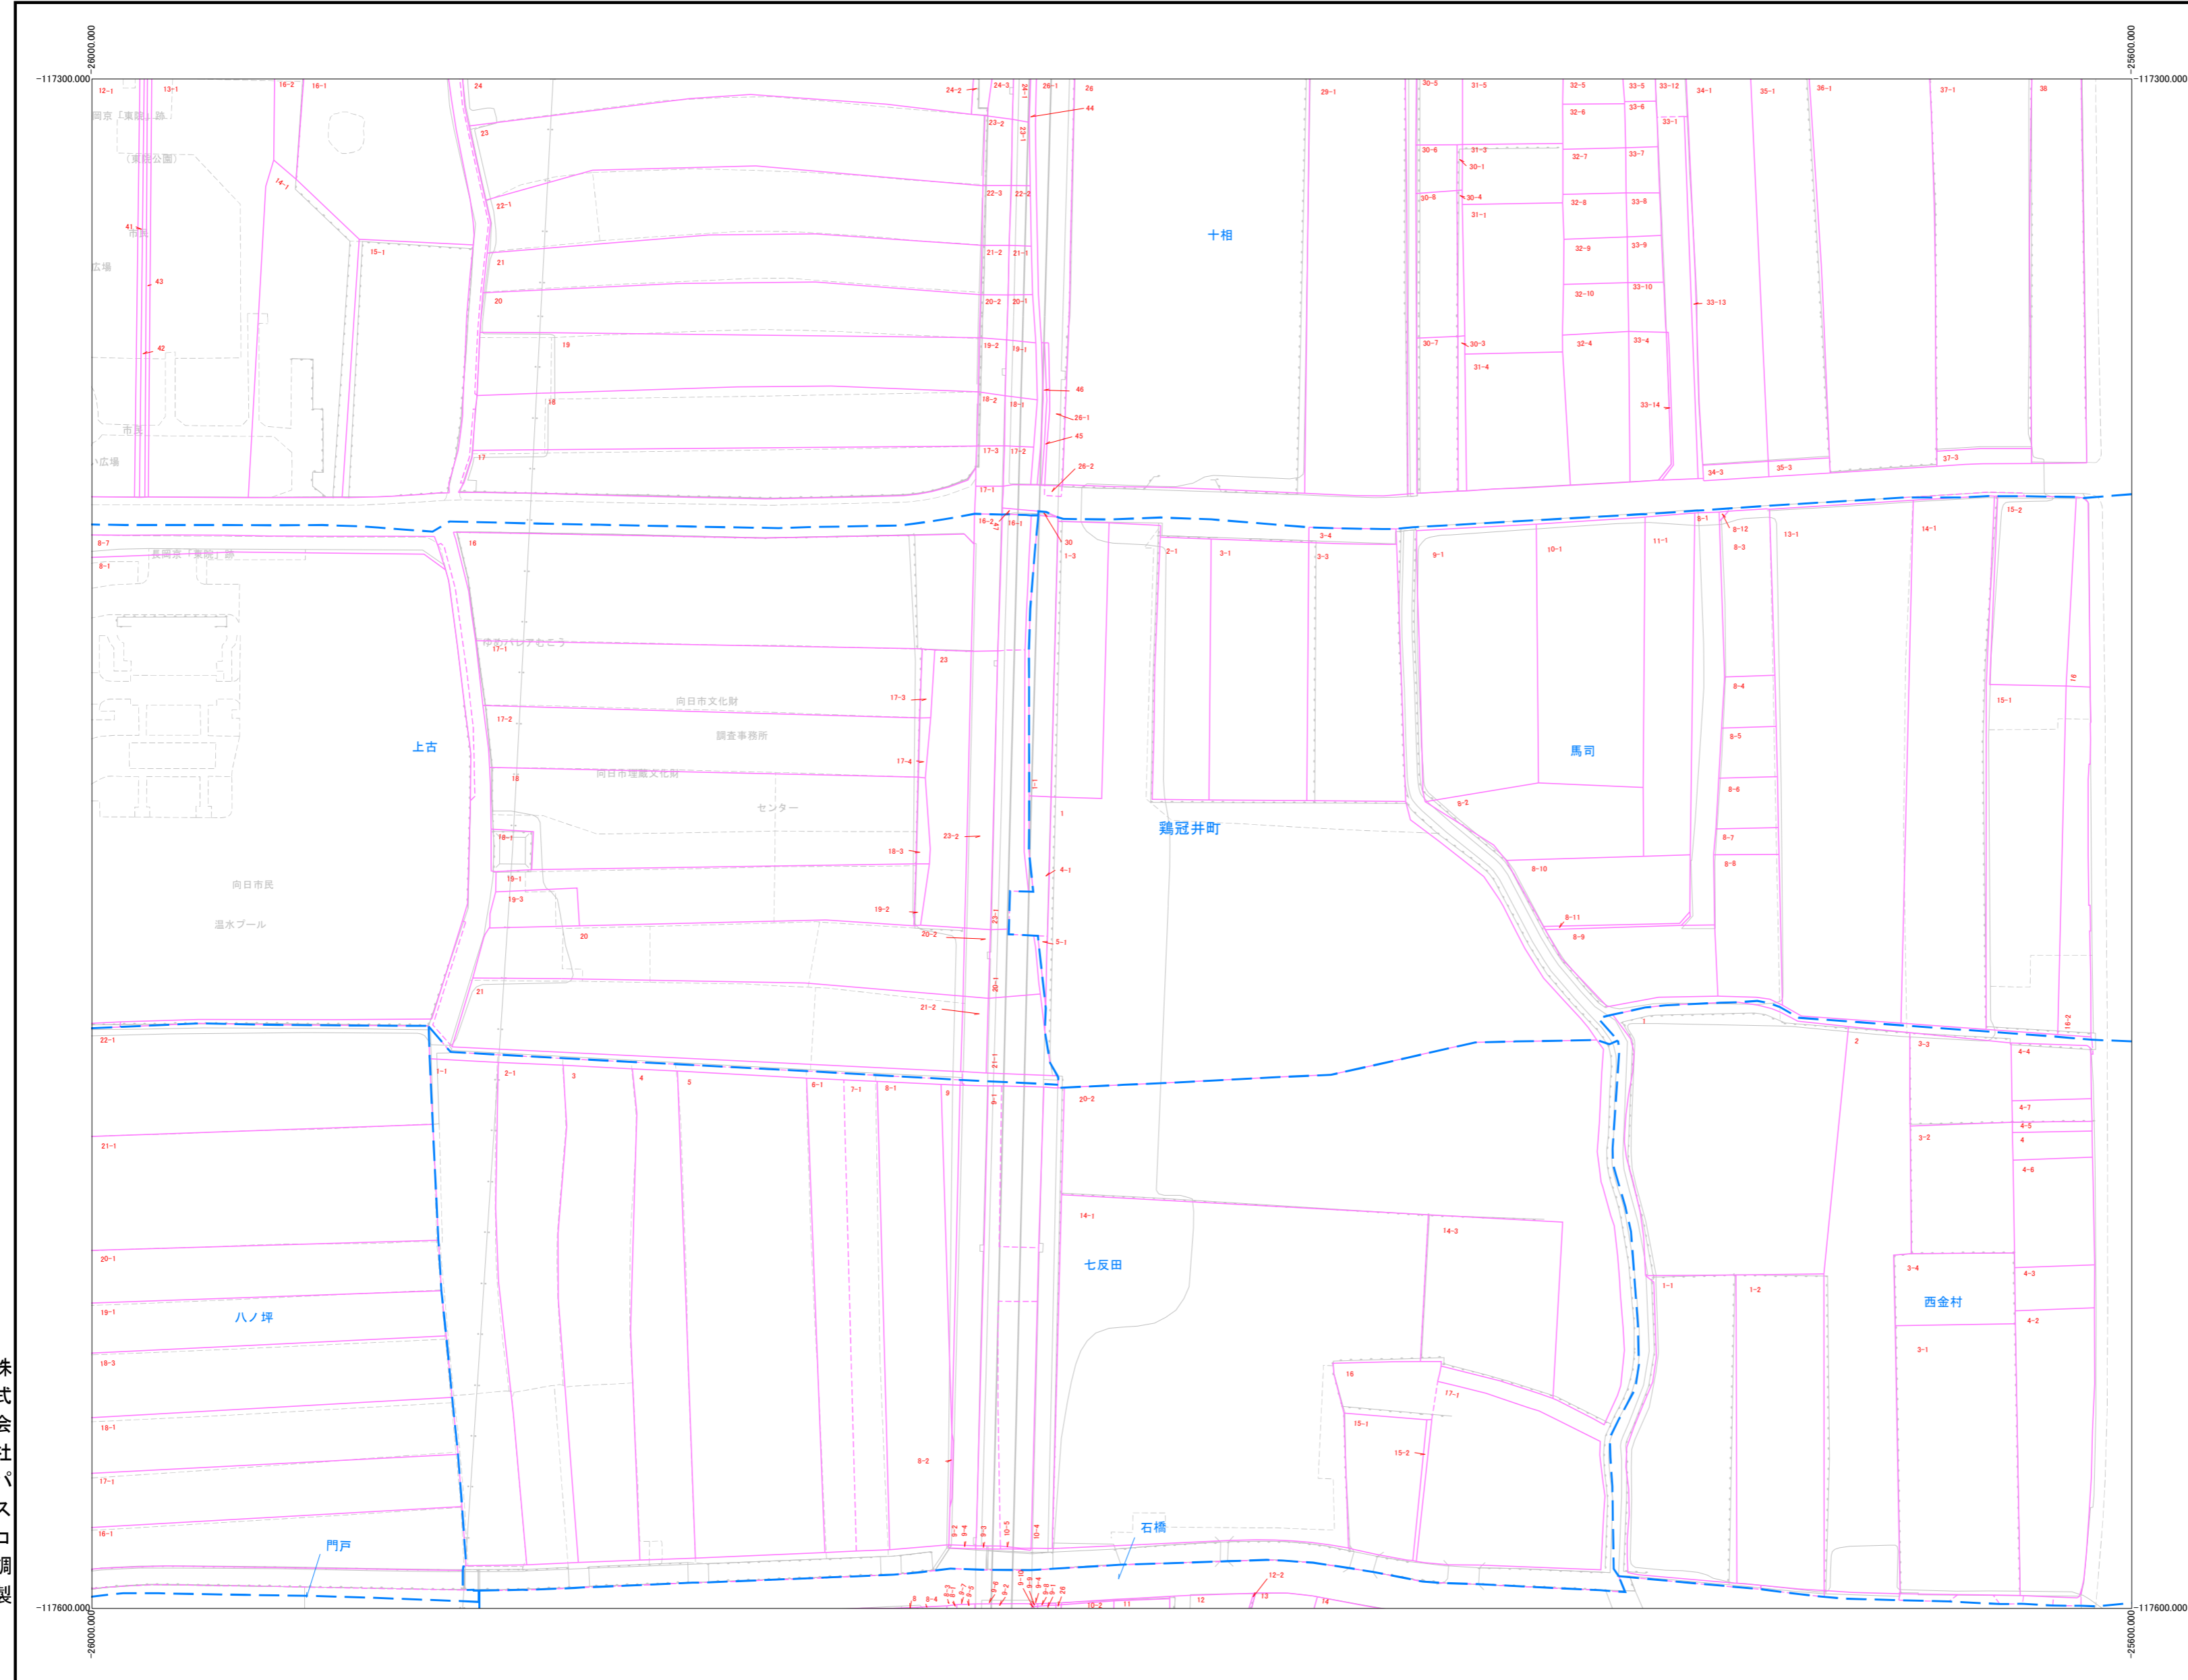

向日市（地番図）

53	54	99
58	59	60
64	65	66

株式会社パスコ調製

向日市

令和5年1月1日時点

この図面は地番の配置（参考）を示したもので
権利関係の確認には使用できません。

1:1000