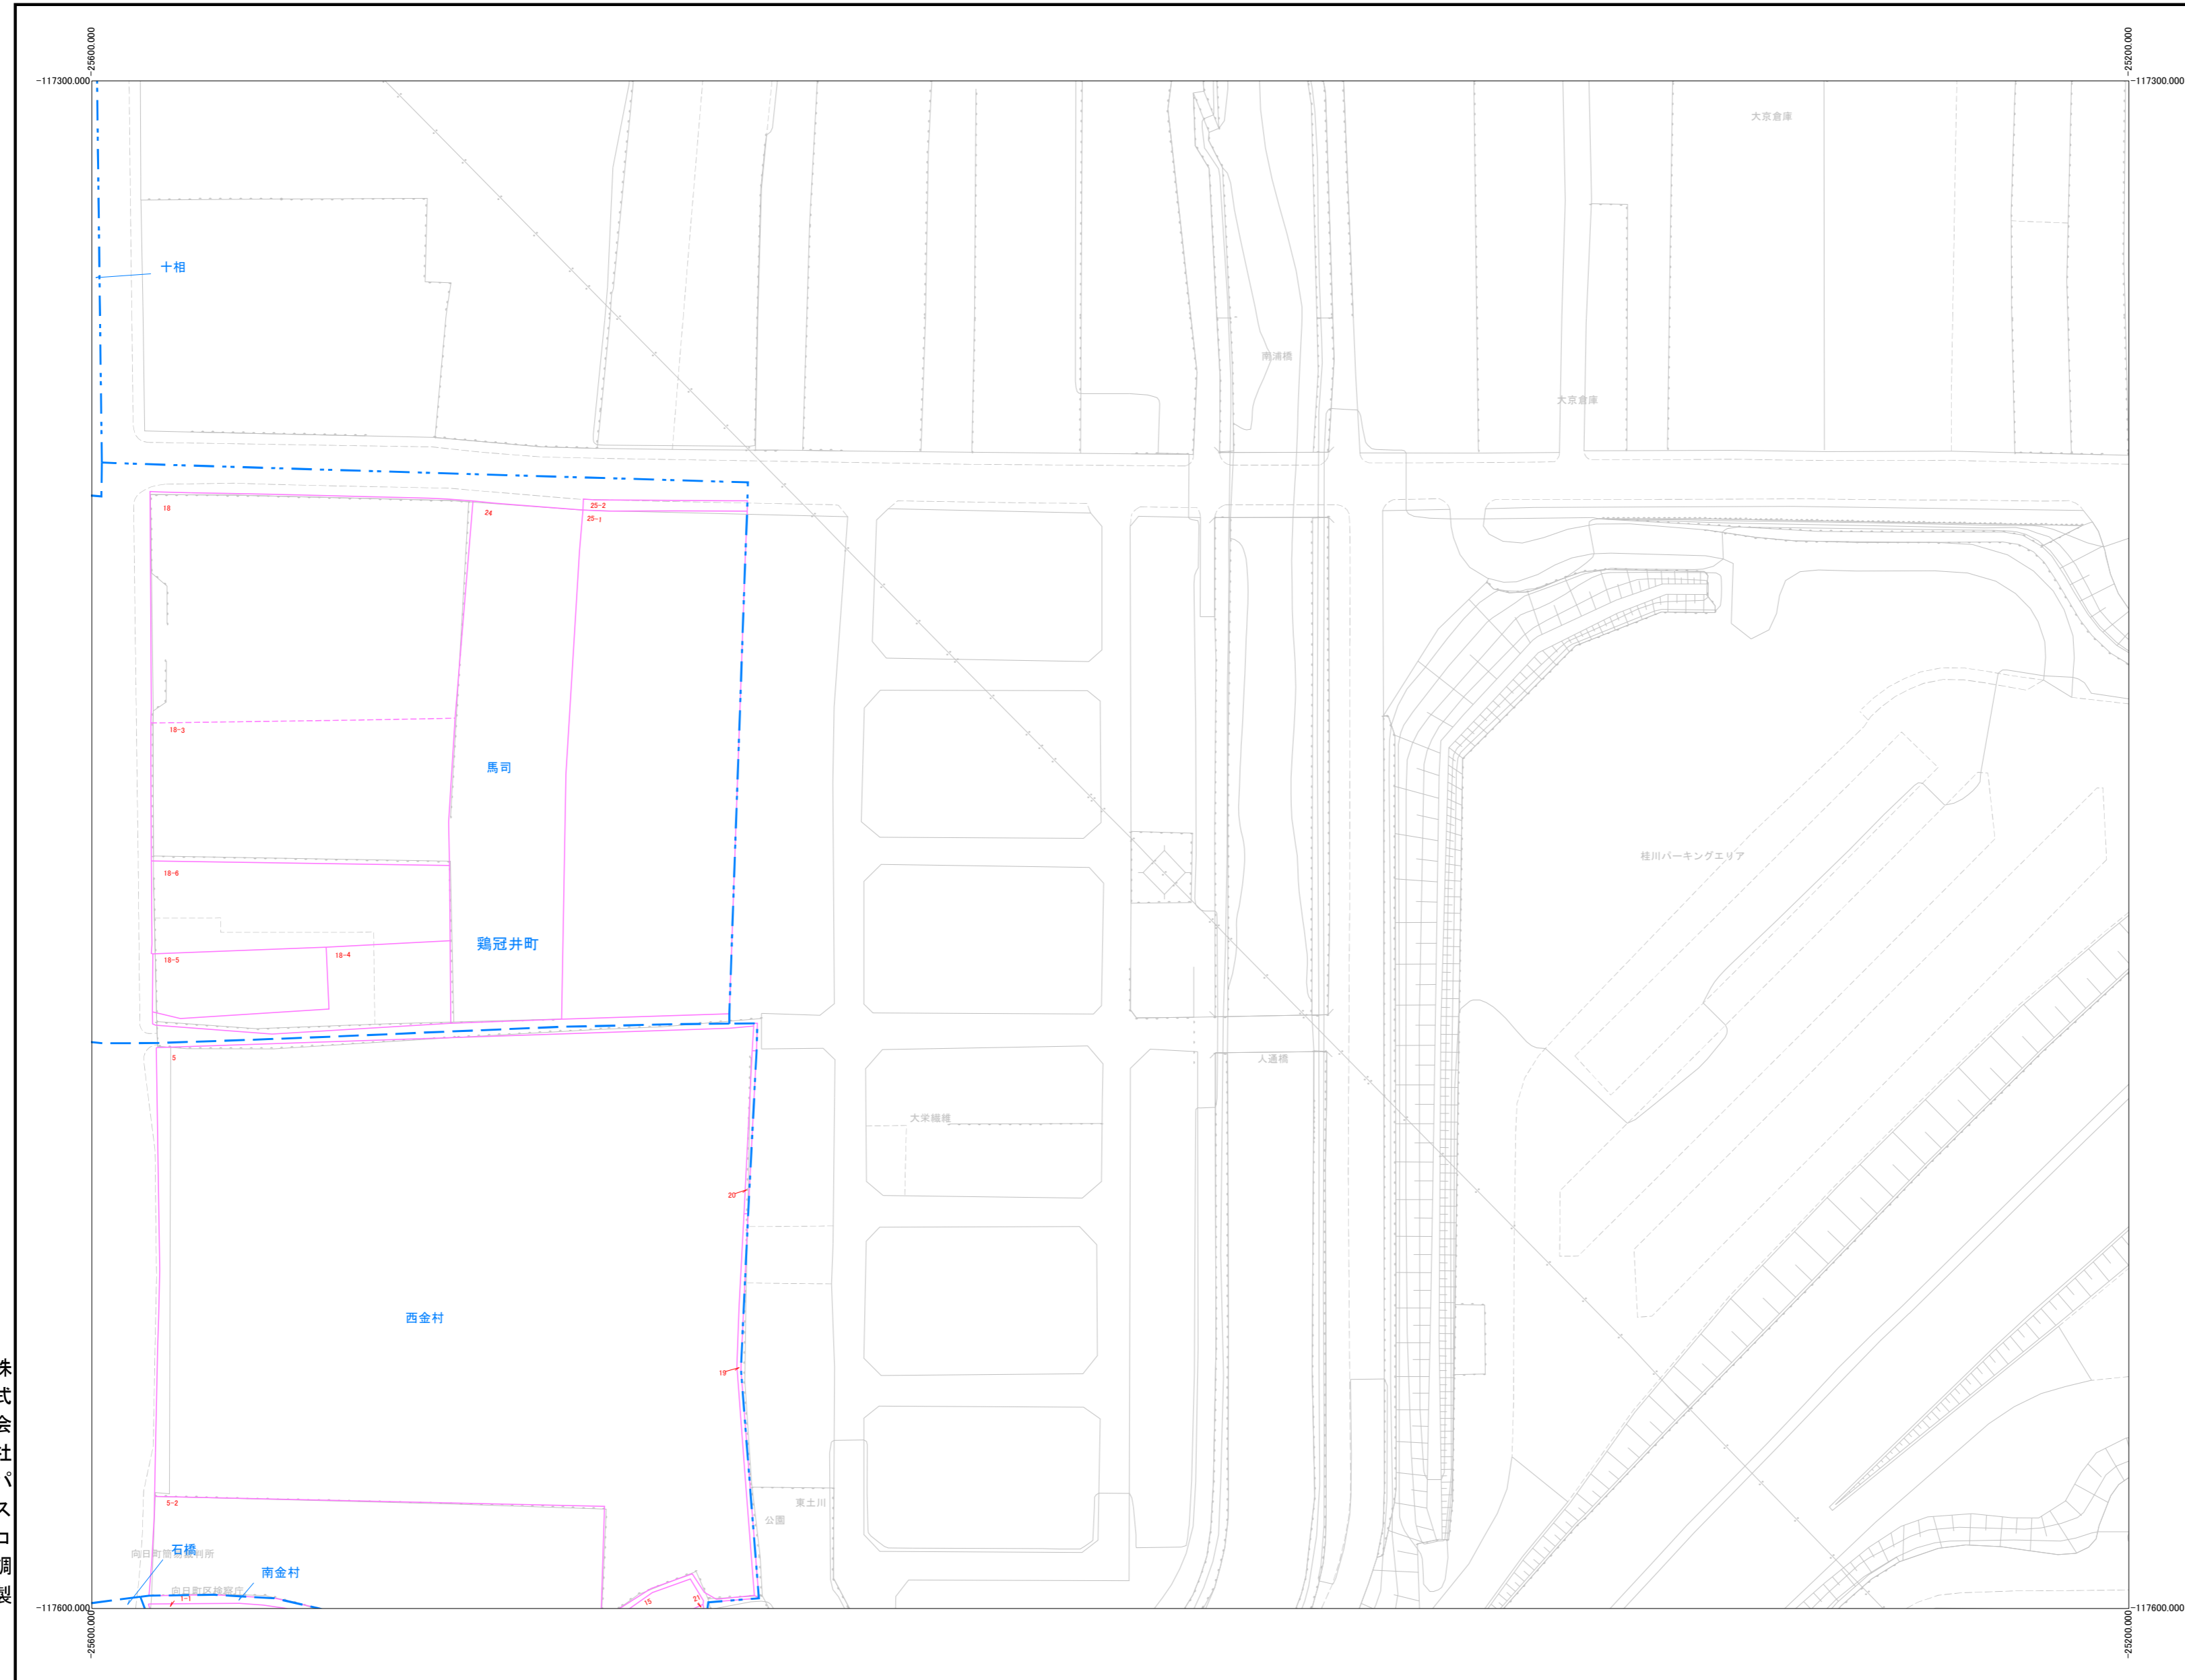

向日市（地番図）

54	99	
59	60	
65	66	

株式会社パスコ調製

向日市

令和4年1月1日時点

この図面は地番の配置（参考）を示したもので
権利関係の確認には使用できません。

1:1000