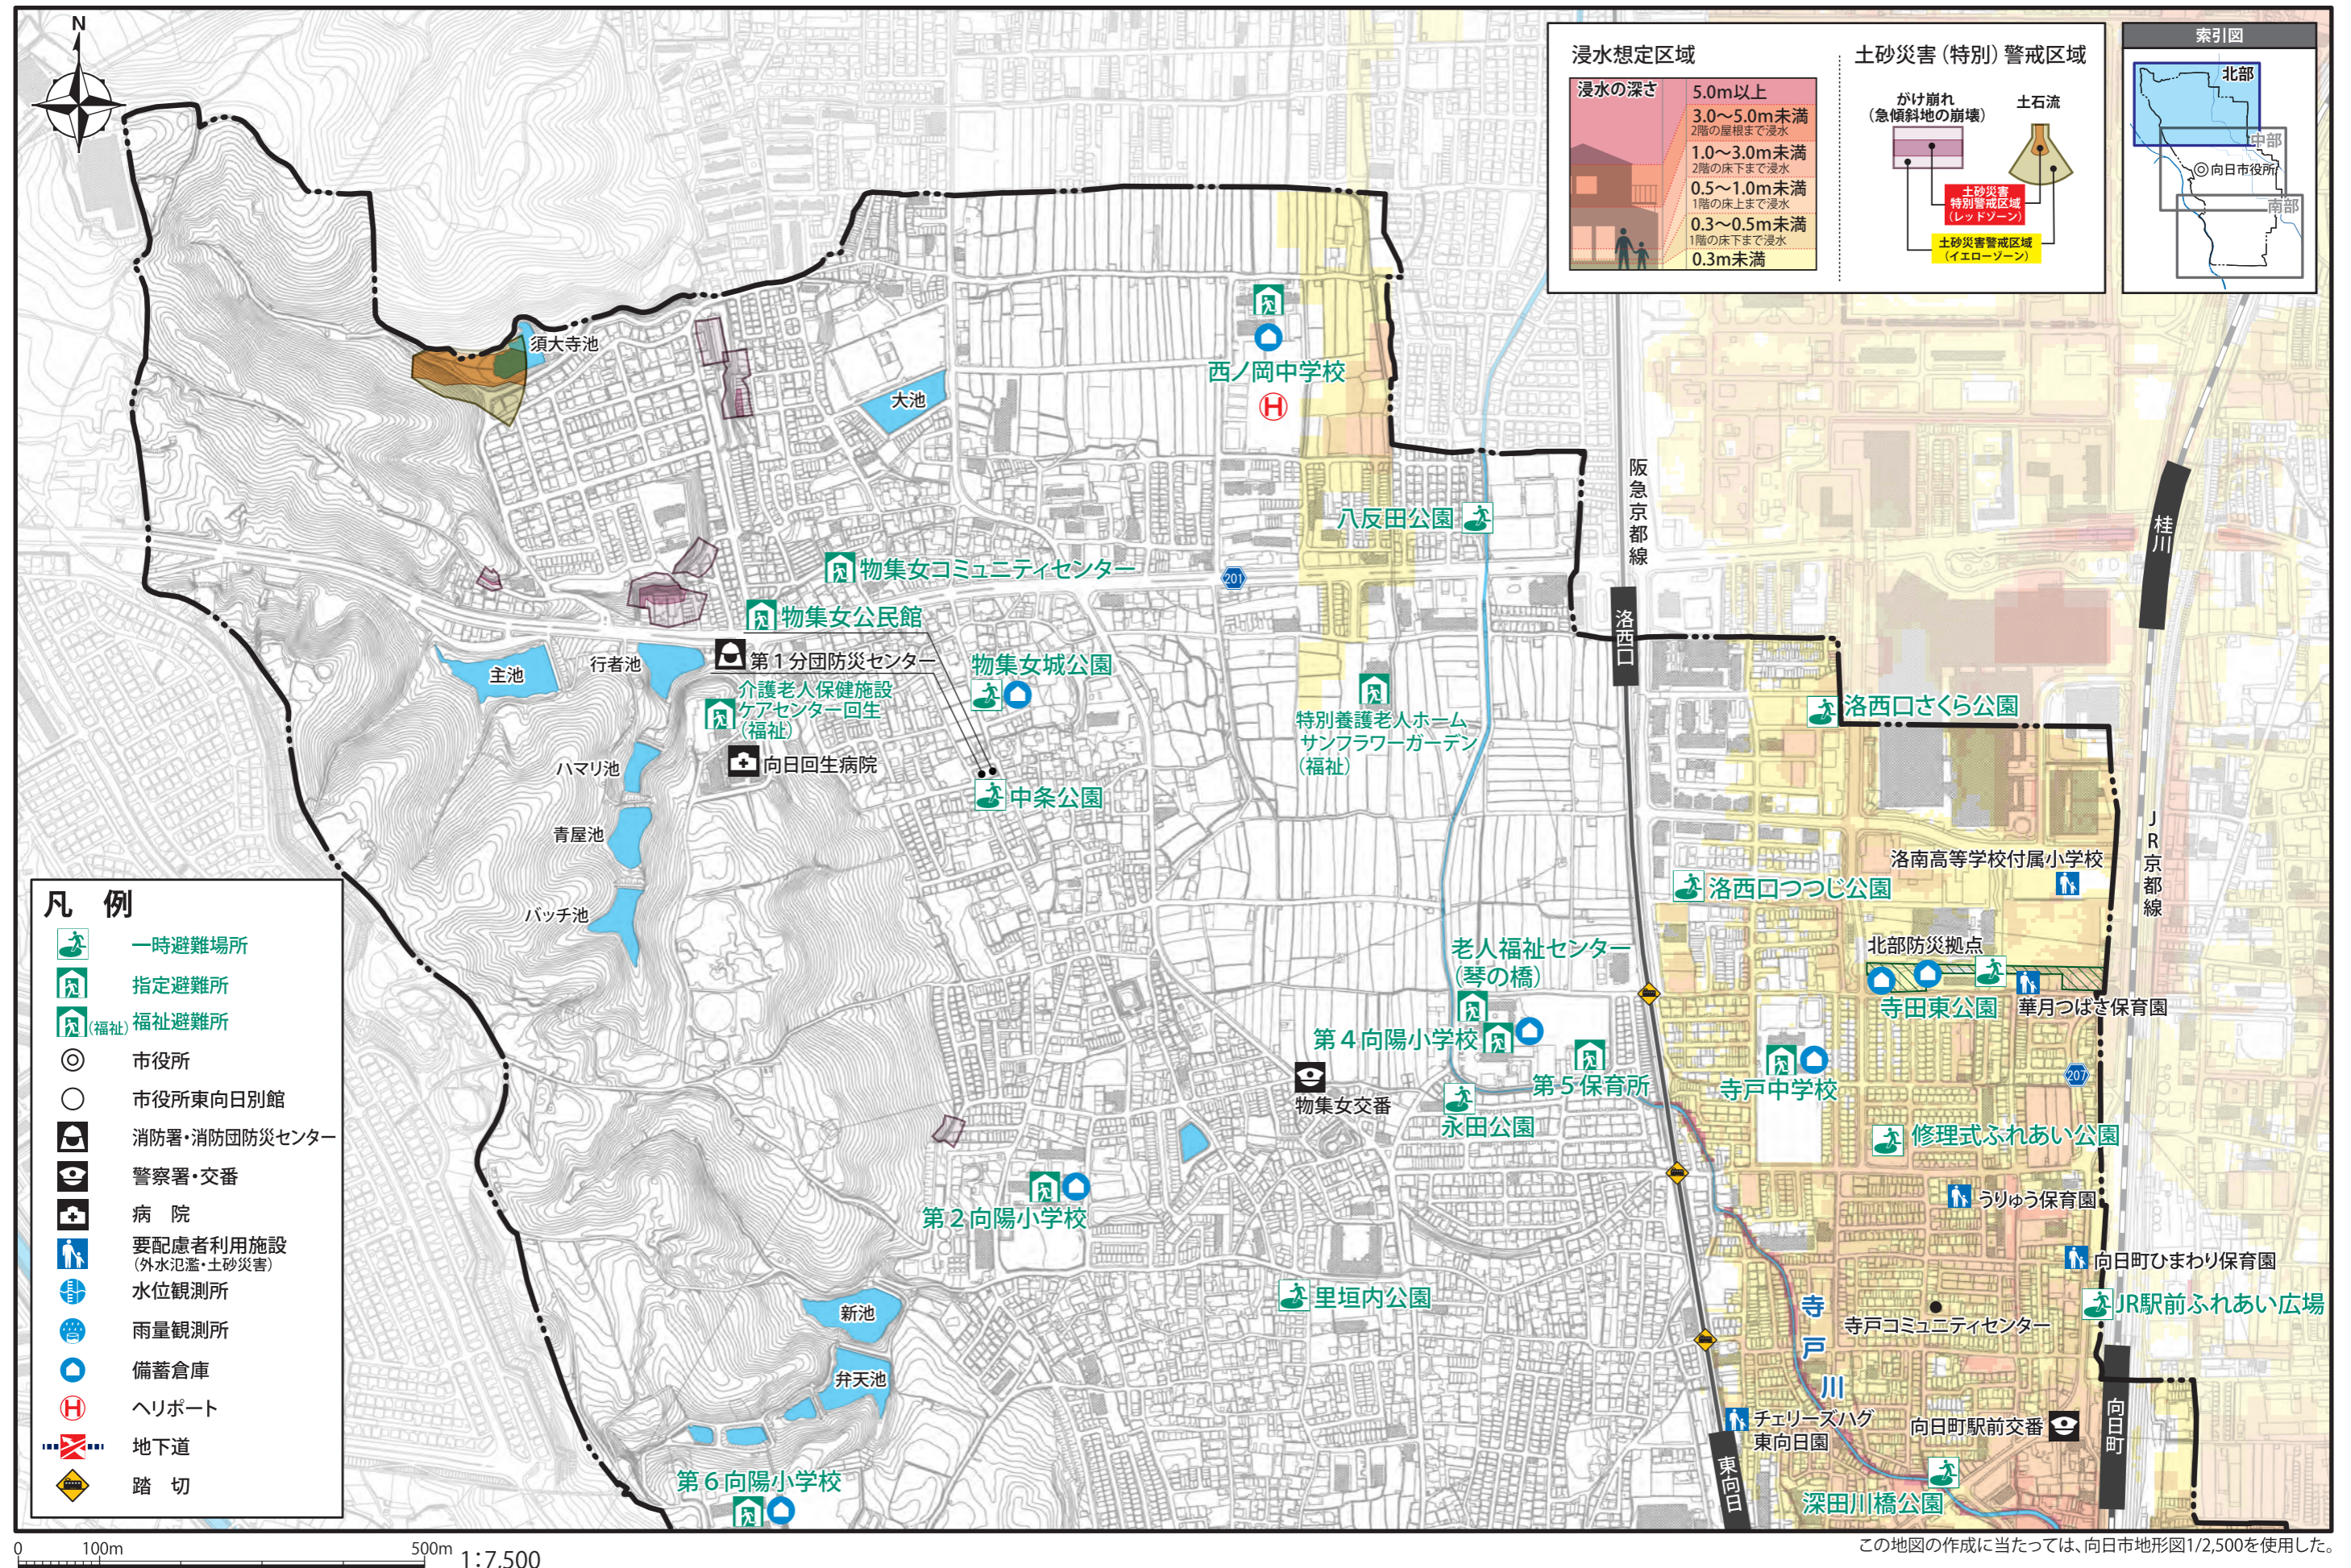

4-3 ハザードマップ 北部 (桂川、新川、西羽東師川・西羽東師川支川)

Hazard map North (Katsura River, Shin River, Nishi Hazukashi River, and Nishi Hazukashi Shisen River)

4 ハザードマップ

4 ハザードマップ