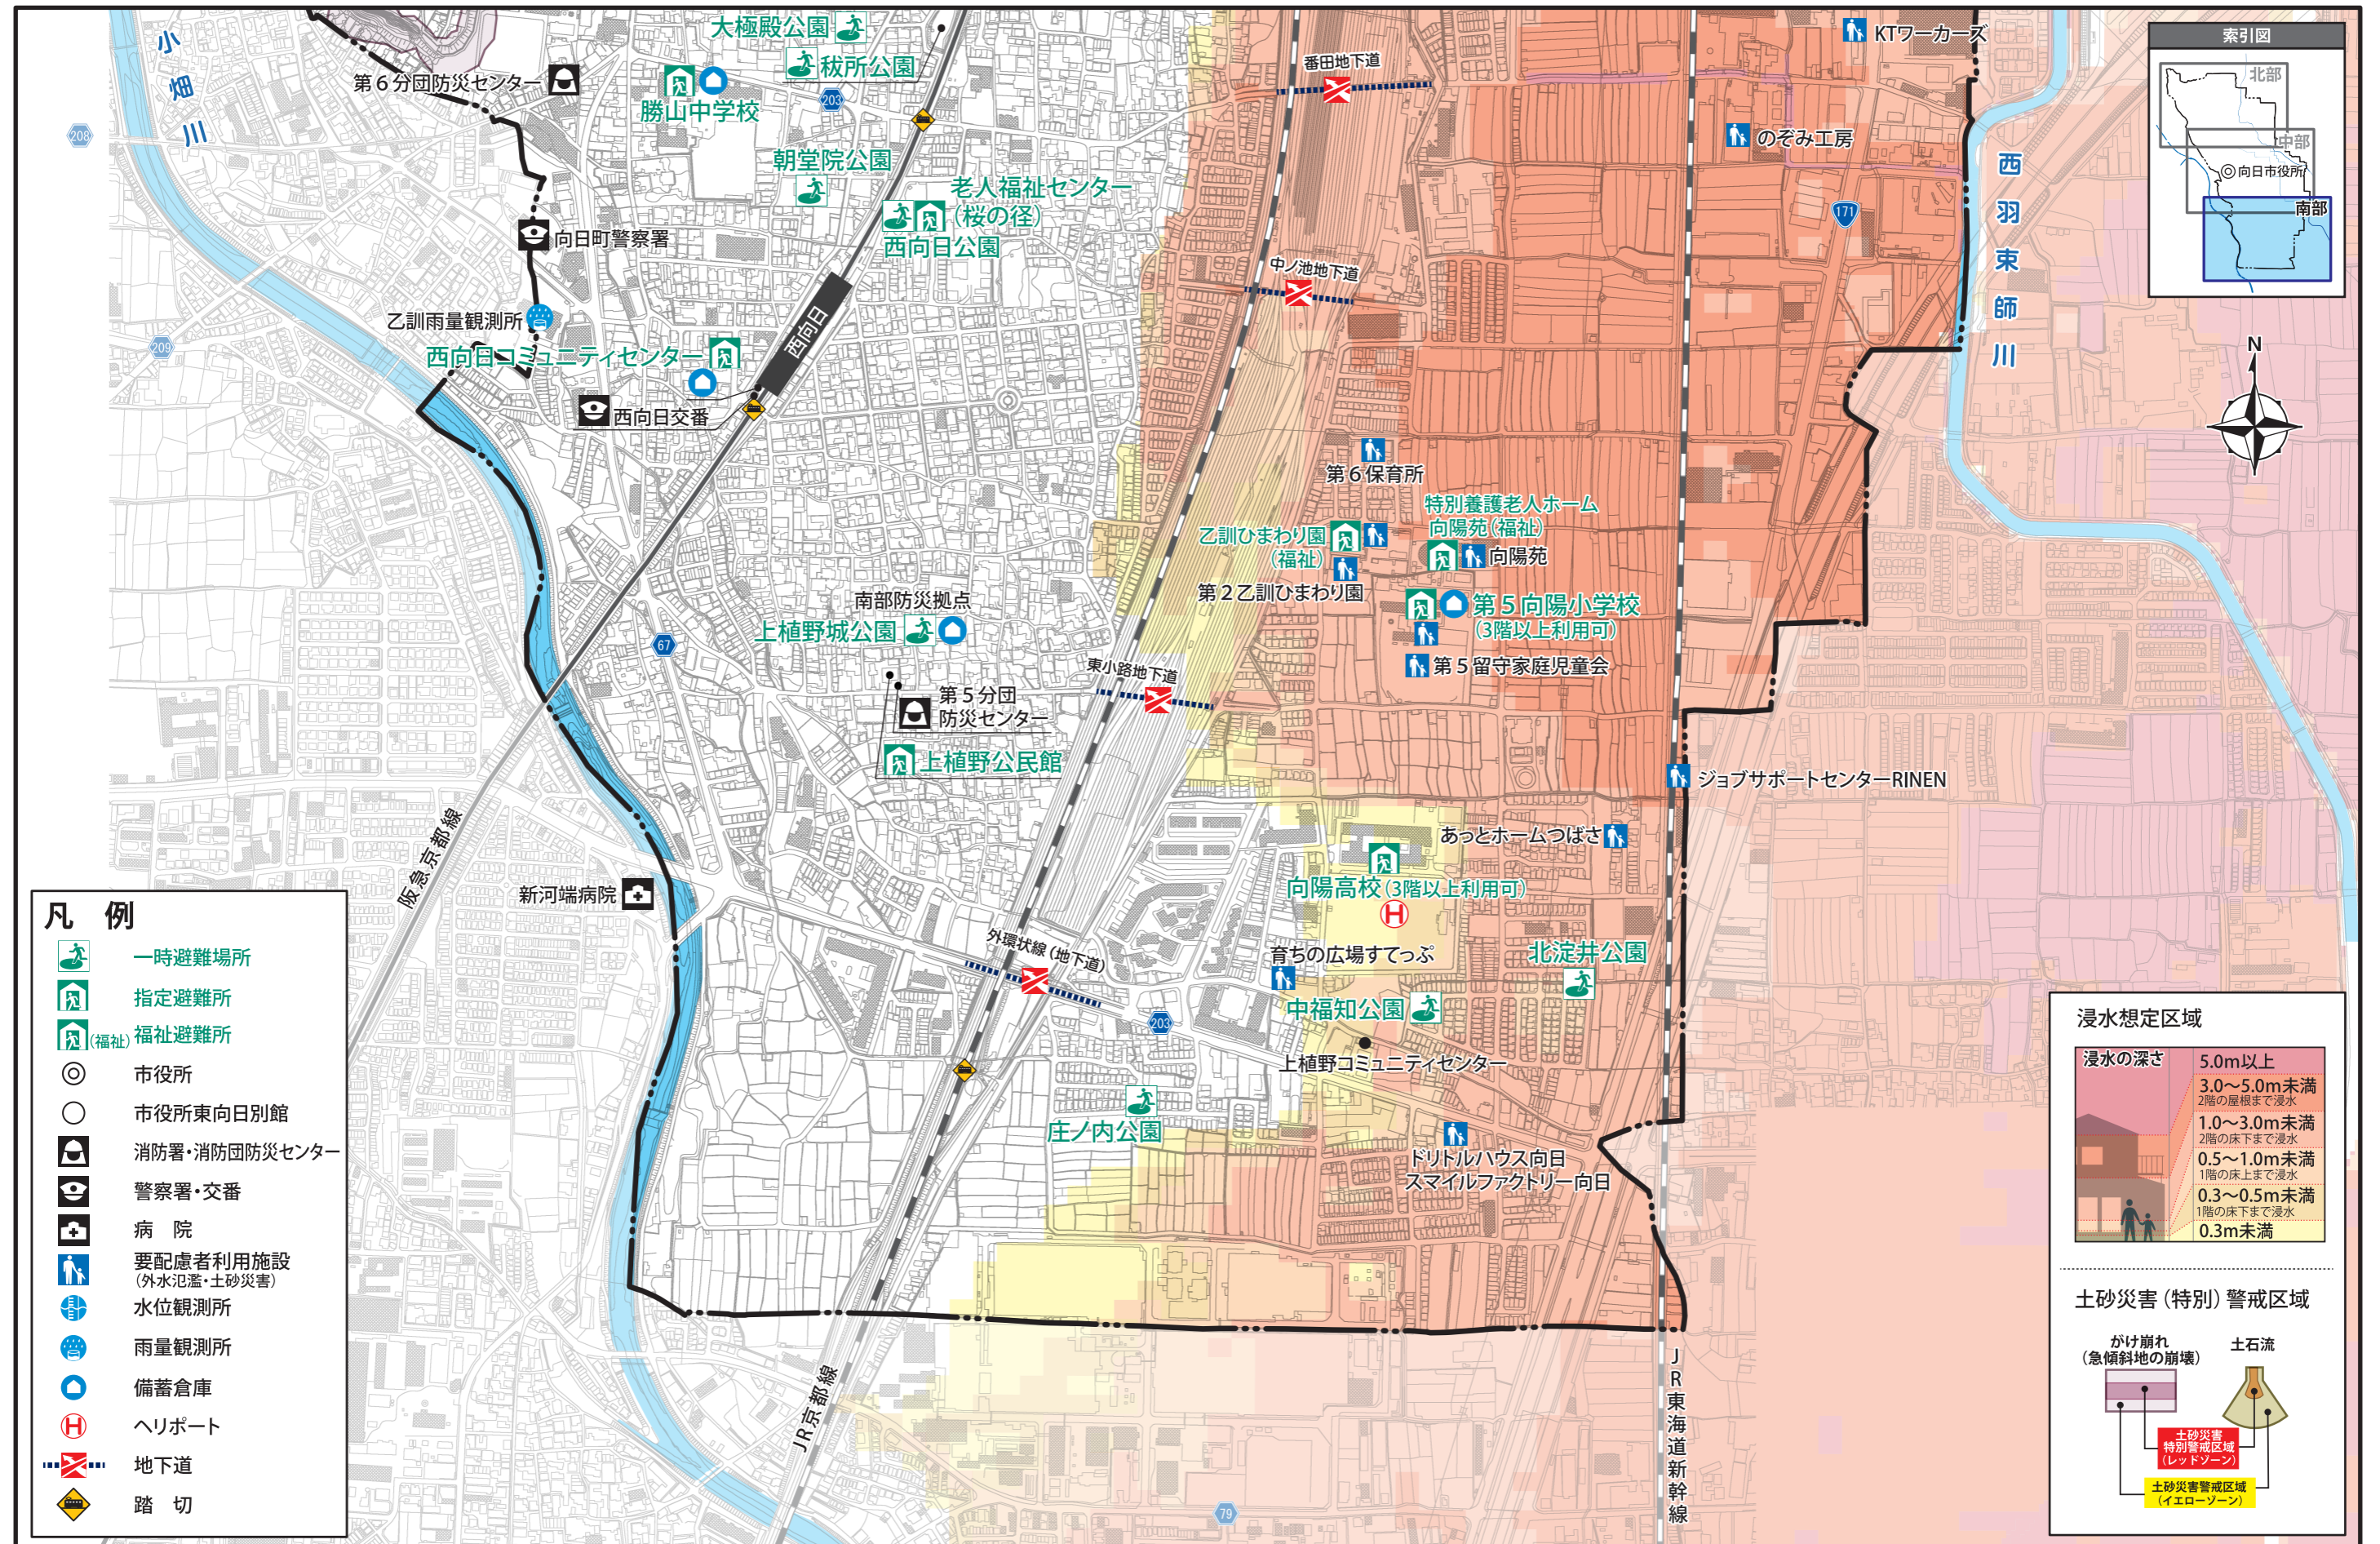

4-3 ハザードマップ 南部 (桂川、新川、西羽東師川・西羽東師川支川)

Hazard map South (Katsura River, Shin River, Nishi Hazukashi River, and Nishi Hazukashi Shisen River)

4 ハザードマップ

4 ハザードマップ