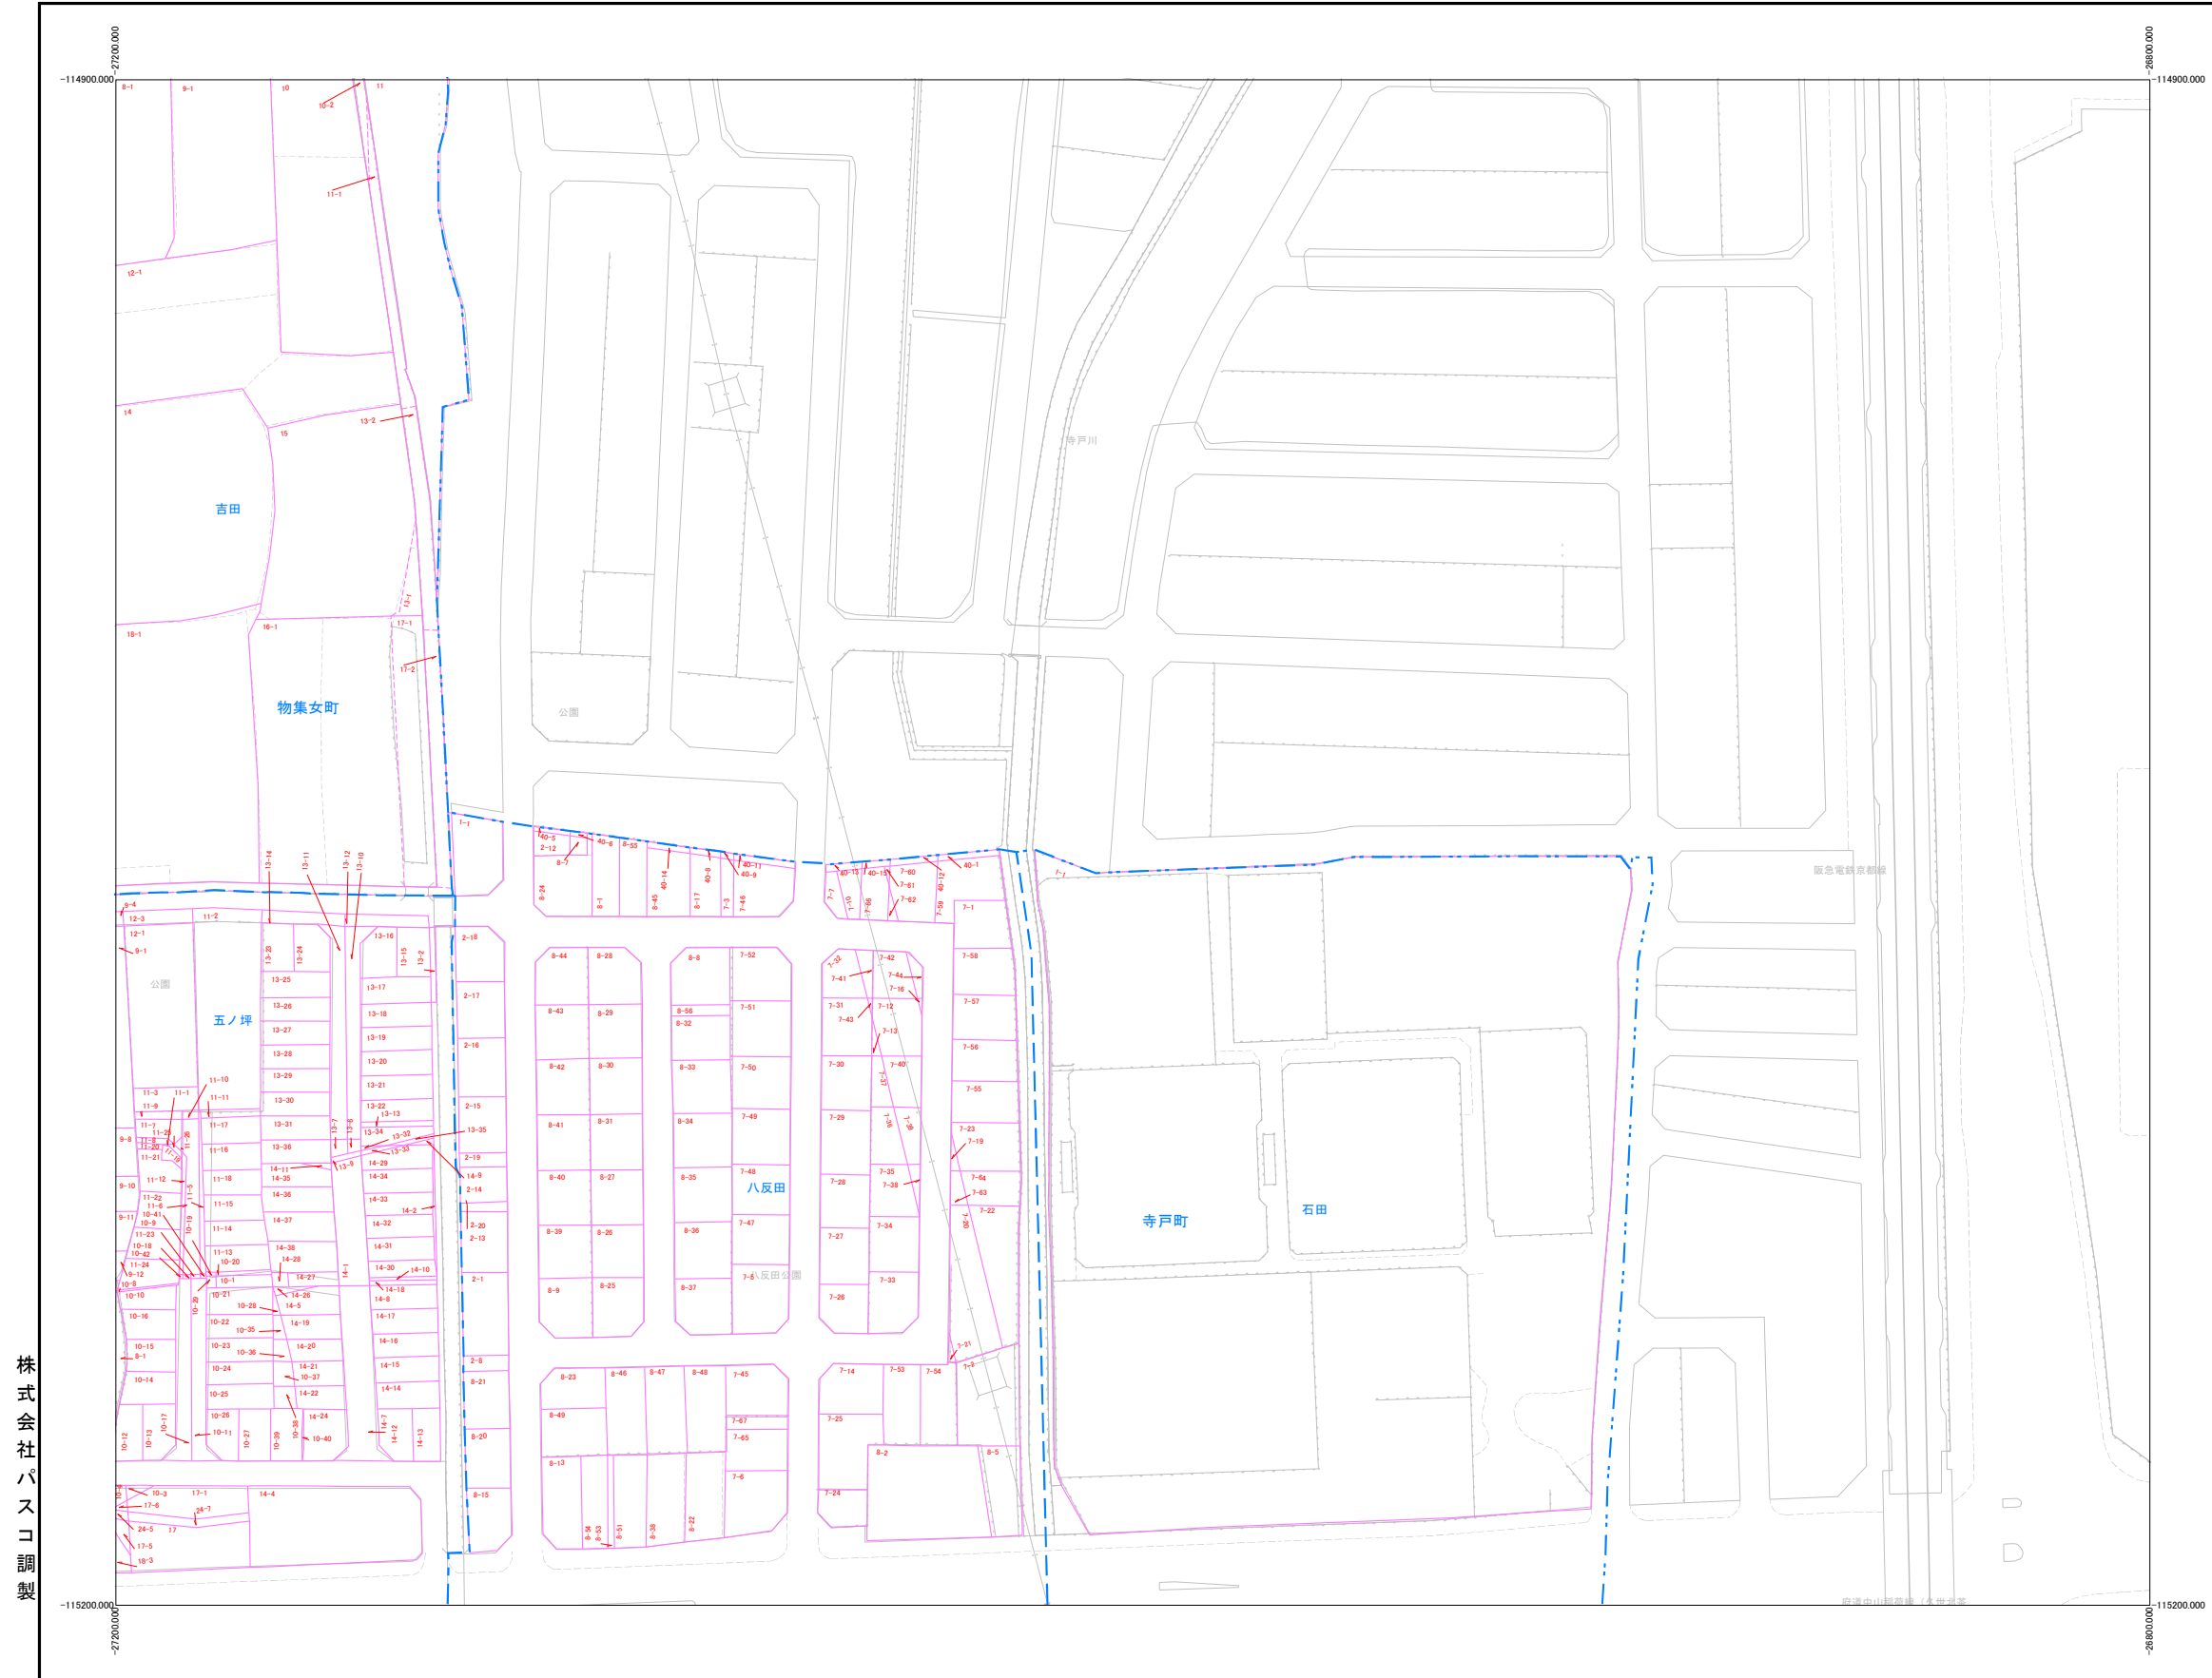

04	05	
09	10	89
14	15	16

向日市

株式会社パスコ調製

令和7年1月1日時点

1:1000

この図面は地番の配置（参考）を示したもので権利関係の確認には使用できません。