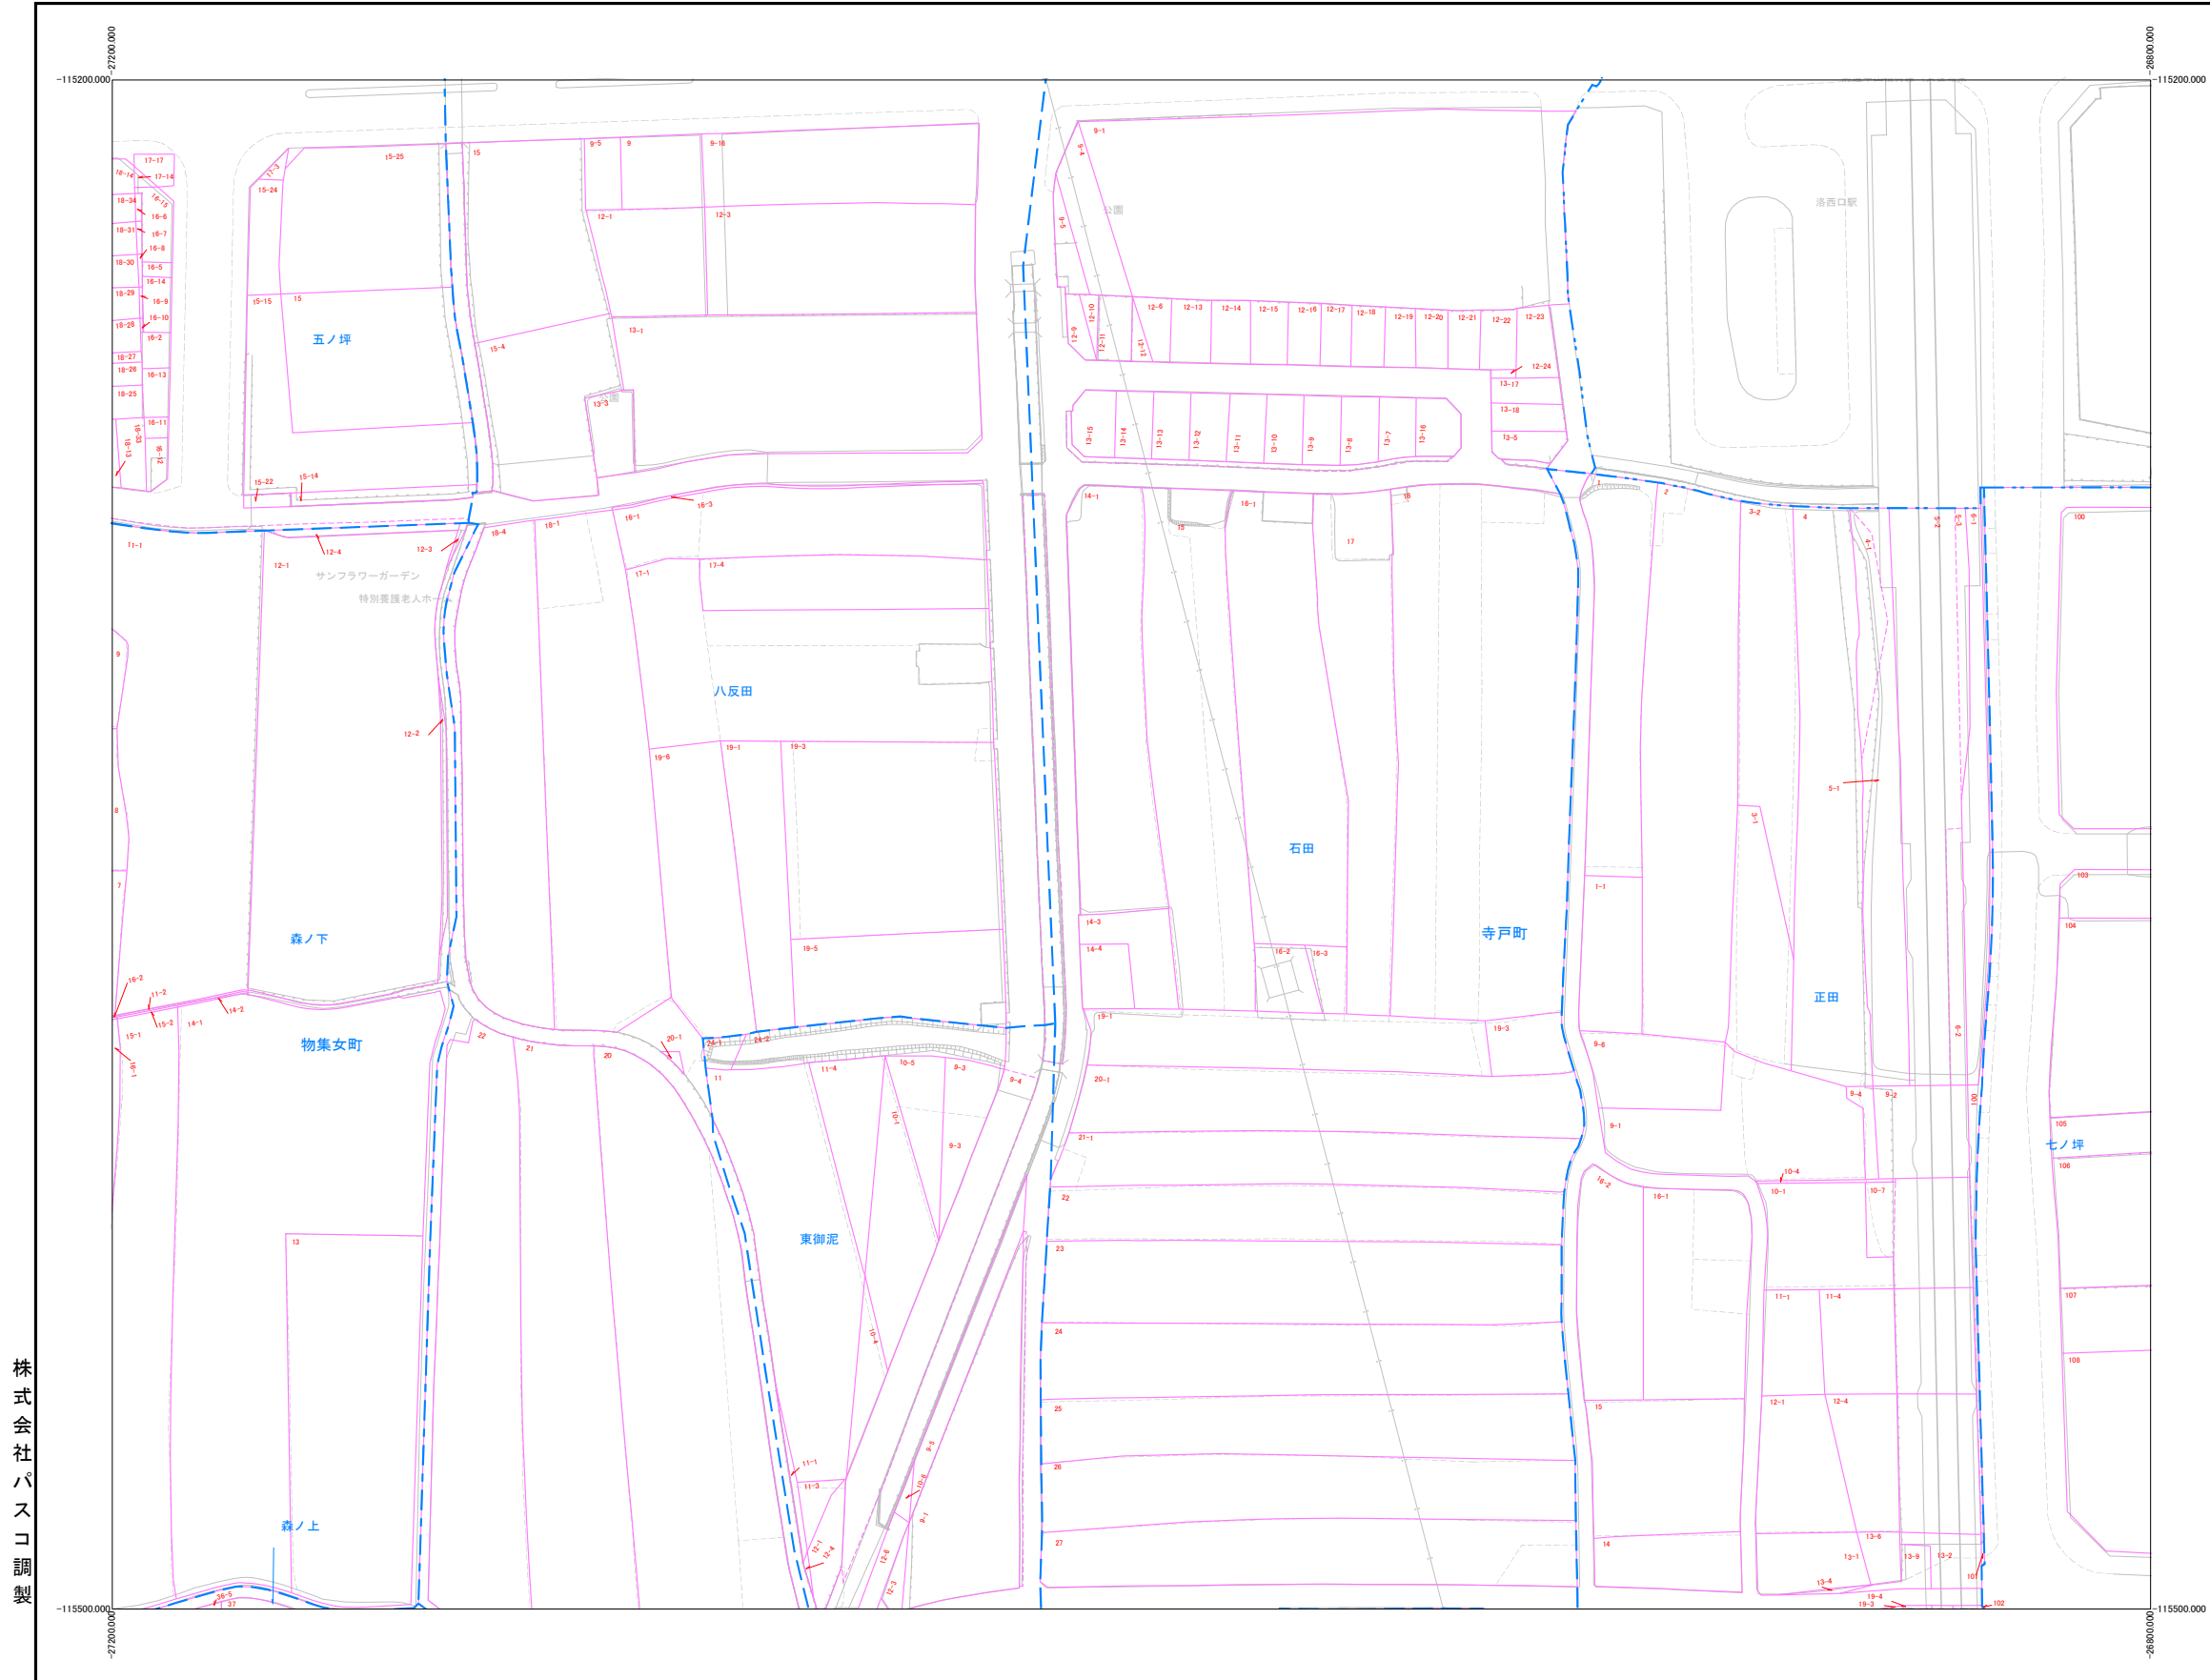

09	10	89
14	15	16
21	22	23

向日市

令和7年1月1日時点

1:1000

この図面は地番の配置（参考）を示したもので
権利関係の確認には使用できません。

株式会社パスコ調製