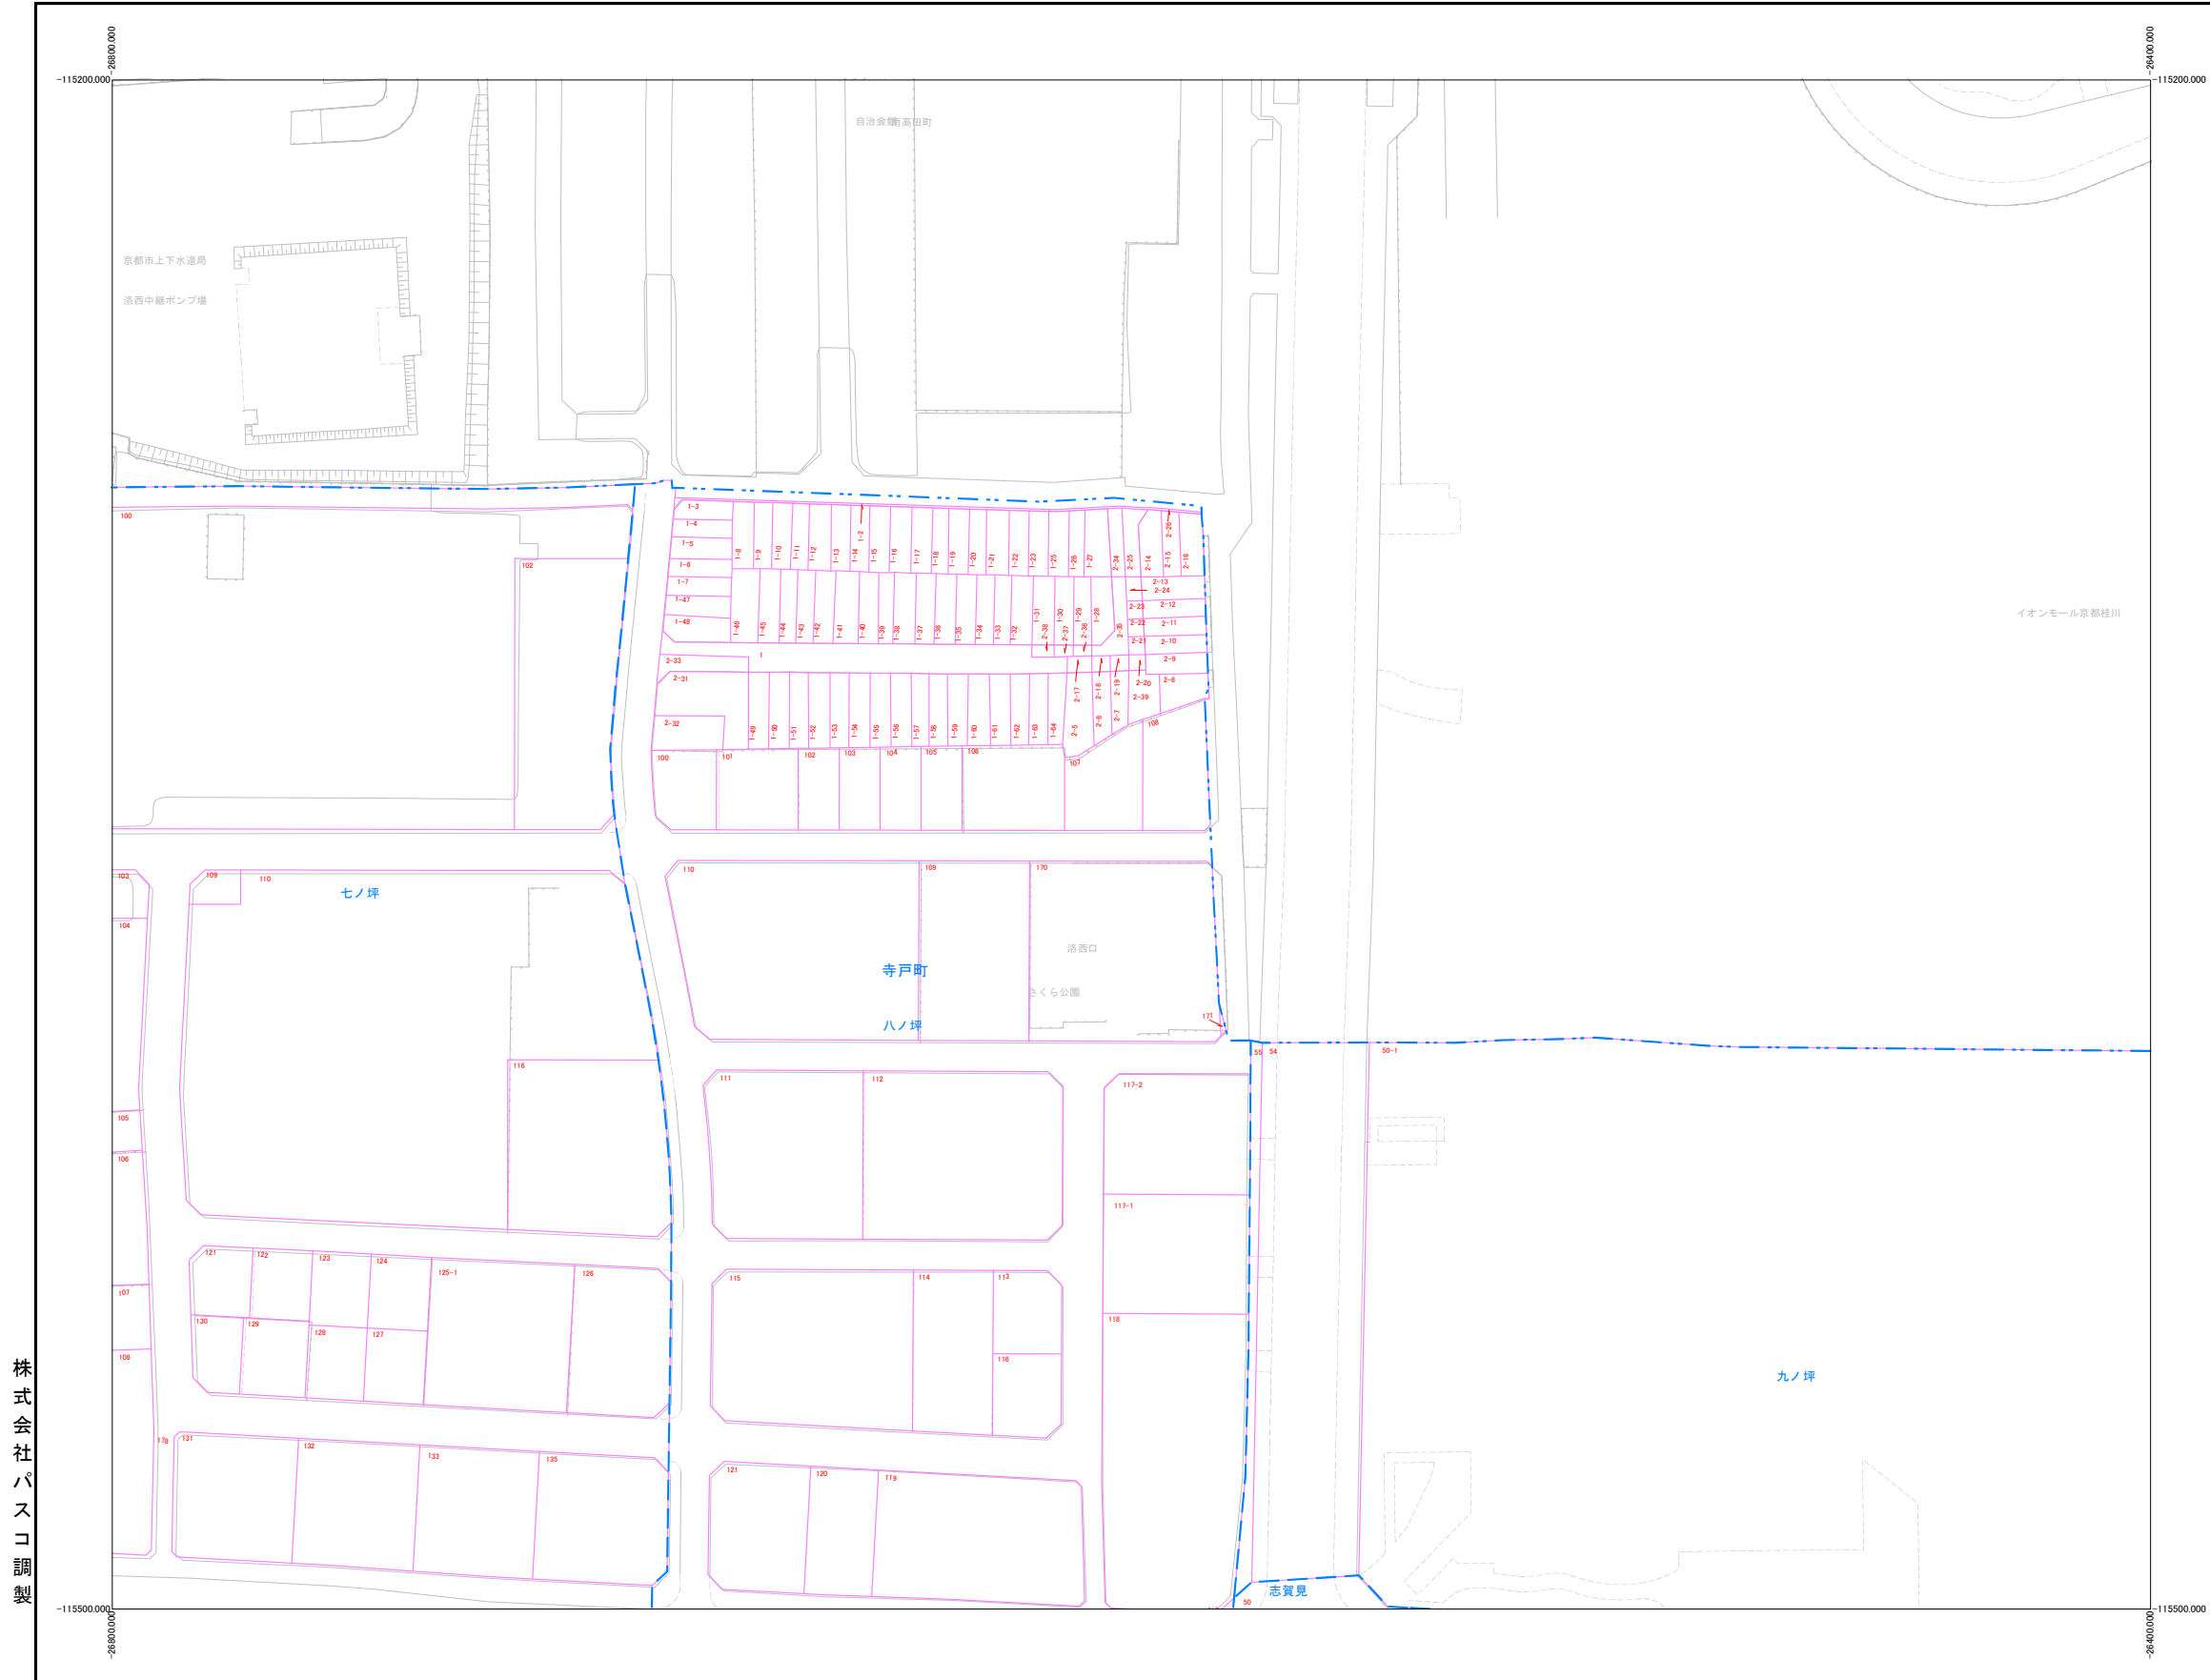

10	89	90
15	16	17
22	23	24

向日市

株式会社パスコ調製

令和7年1月1日時点

1:1000

この図面は地番の配置（参考）を示したもので権利関係の確認には使用できません。