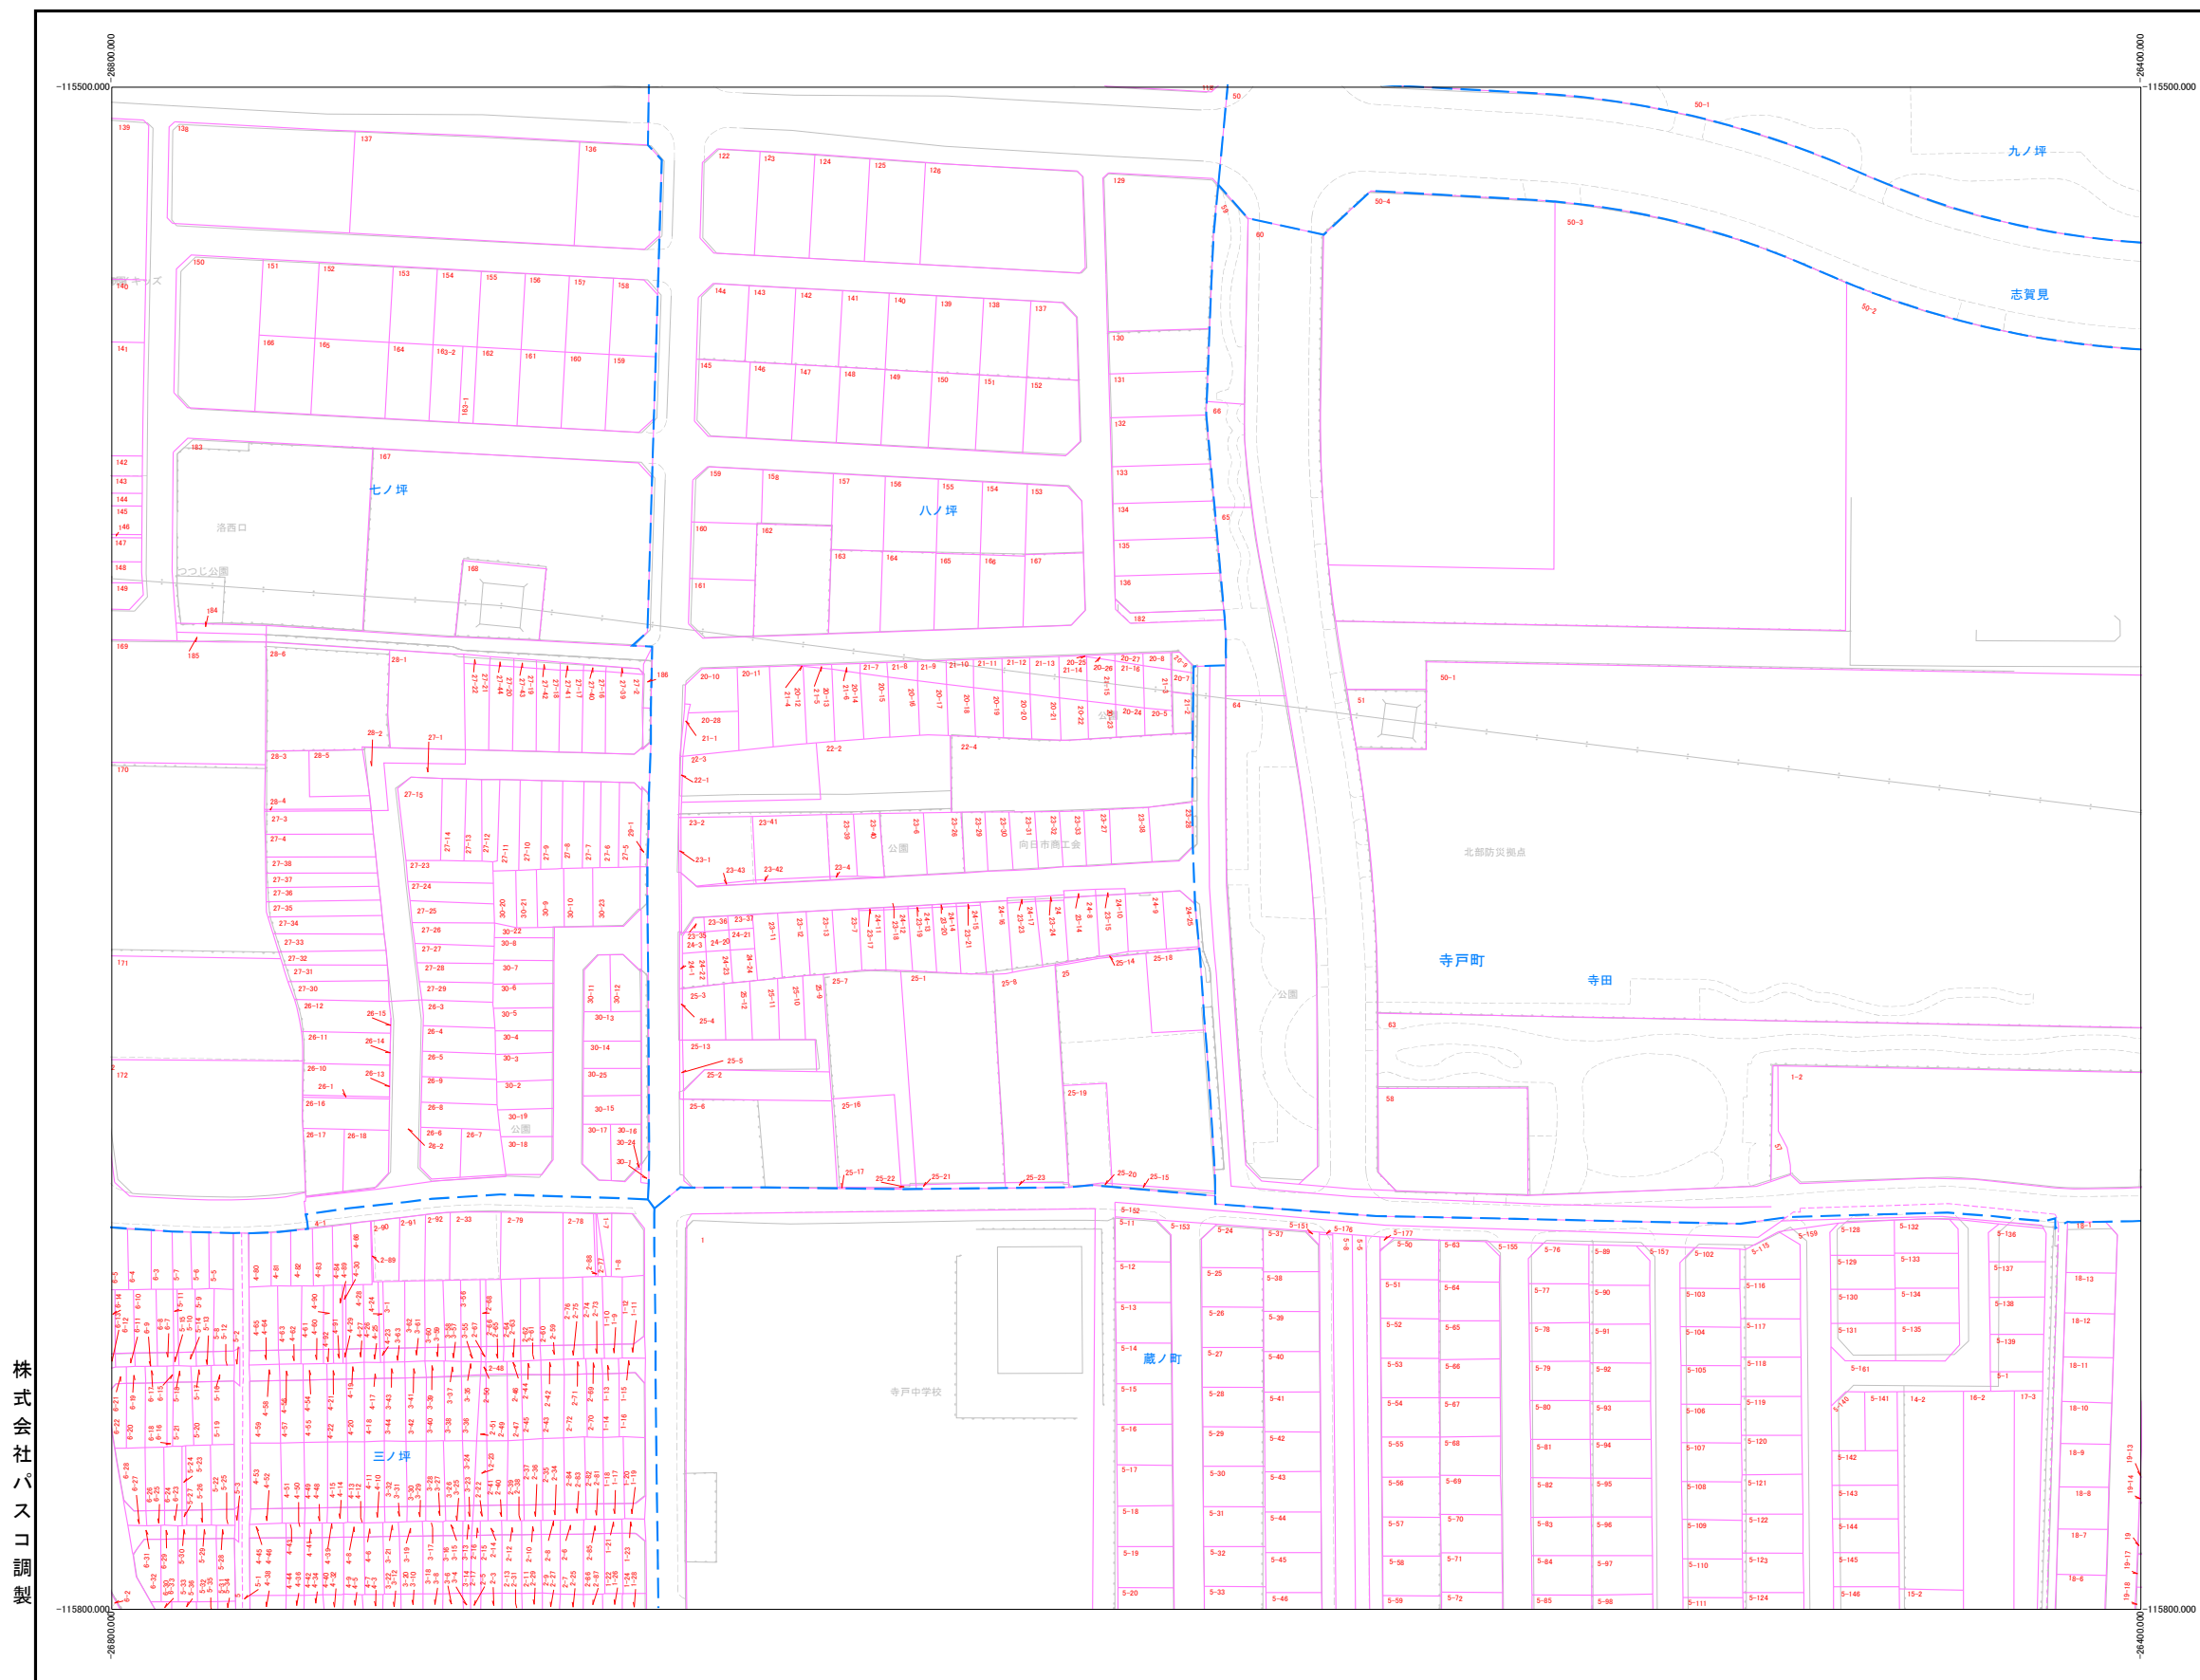

15	16	17
22	23	24
28	29	30

向日市

株式会社バスコ調製

令和7年1月1日時点

この図面は地番の配置（参考）を示したもので権利関係の確認には使用できません。

1:1000