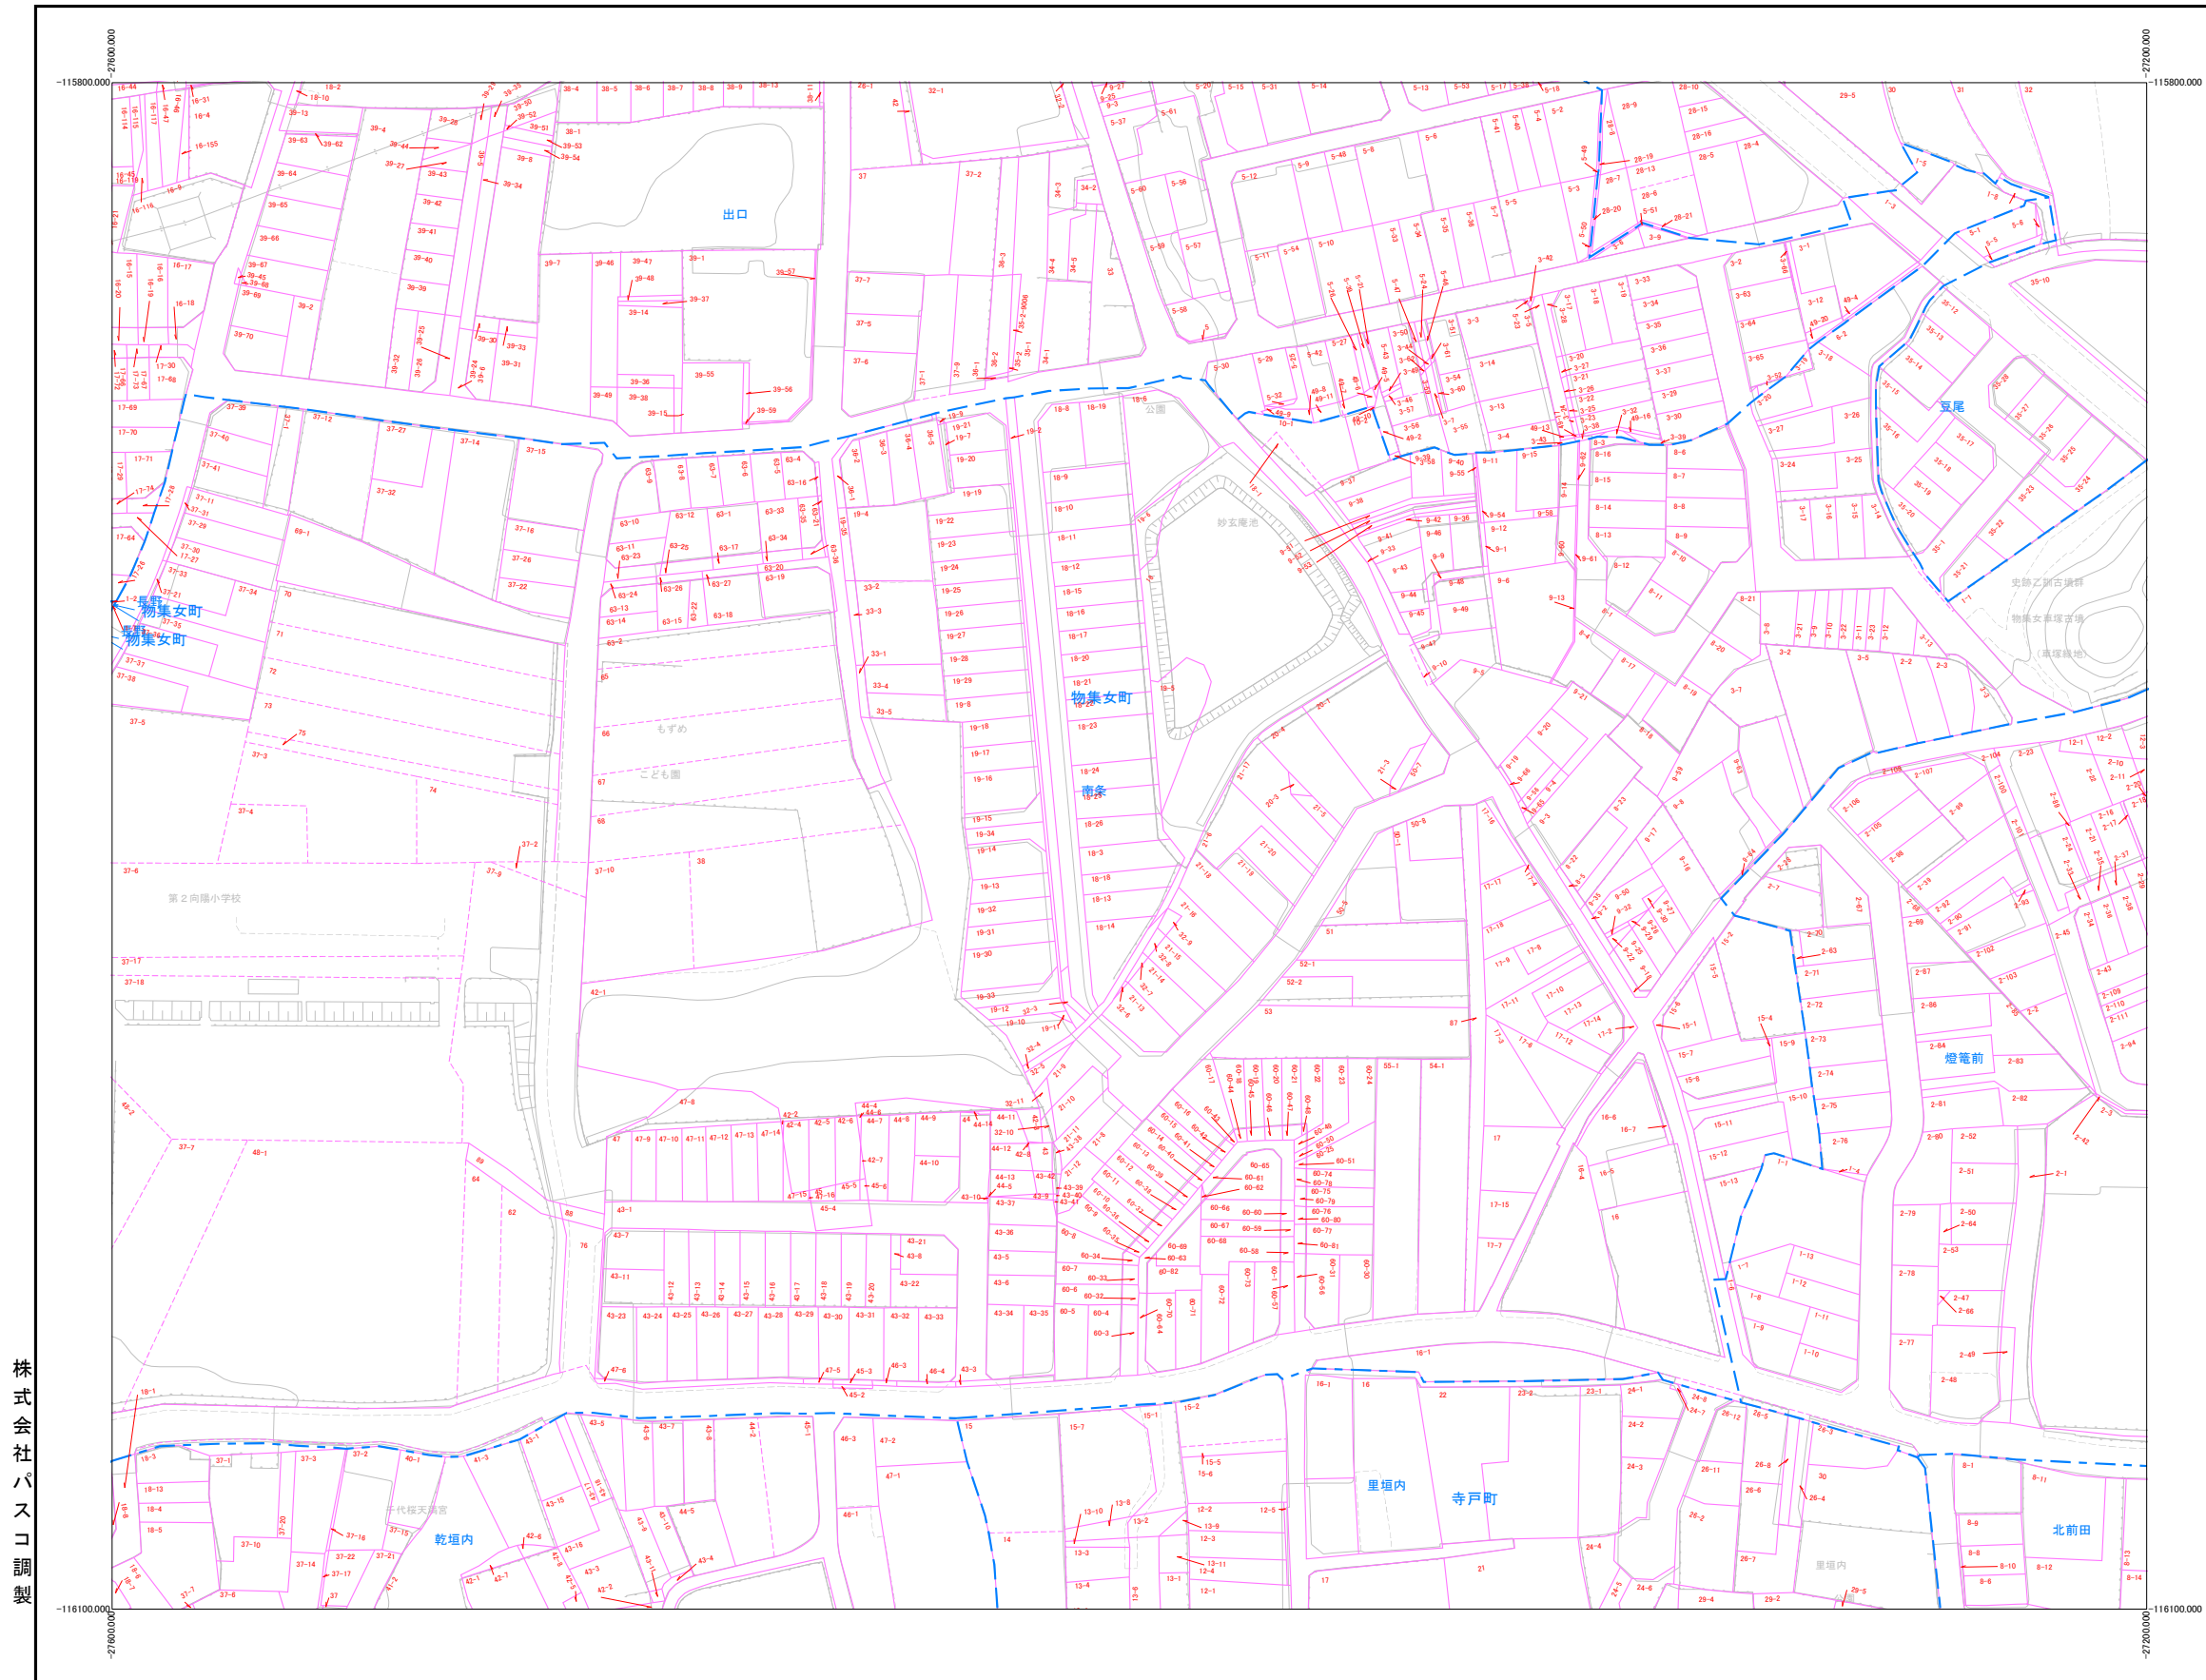

20	21	22
26	27	28
32	33	34

向日市

株式会社バスコ調製

令和7年1月1日時点

この図面は地番の配置（参考）を示したもので権利関係の確認には使用できません。

1:1000