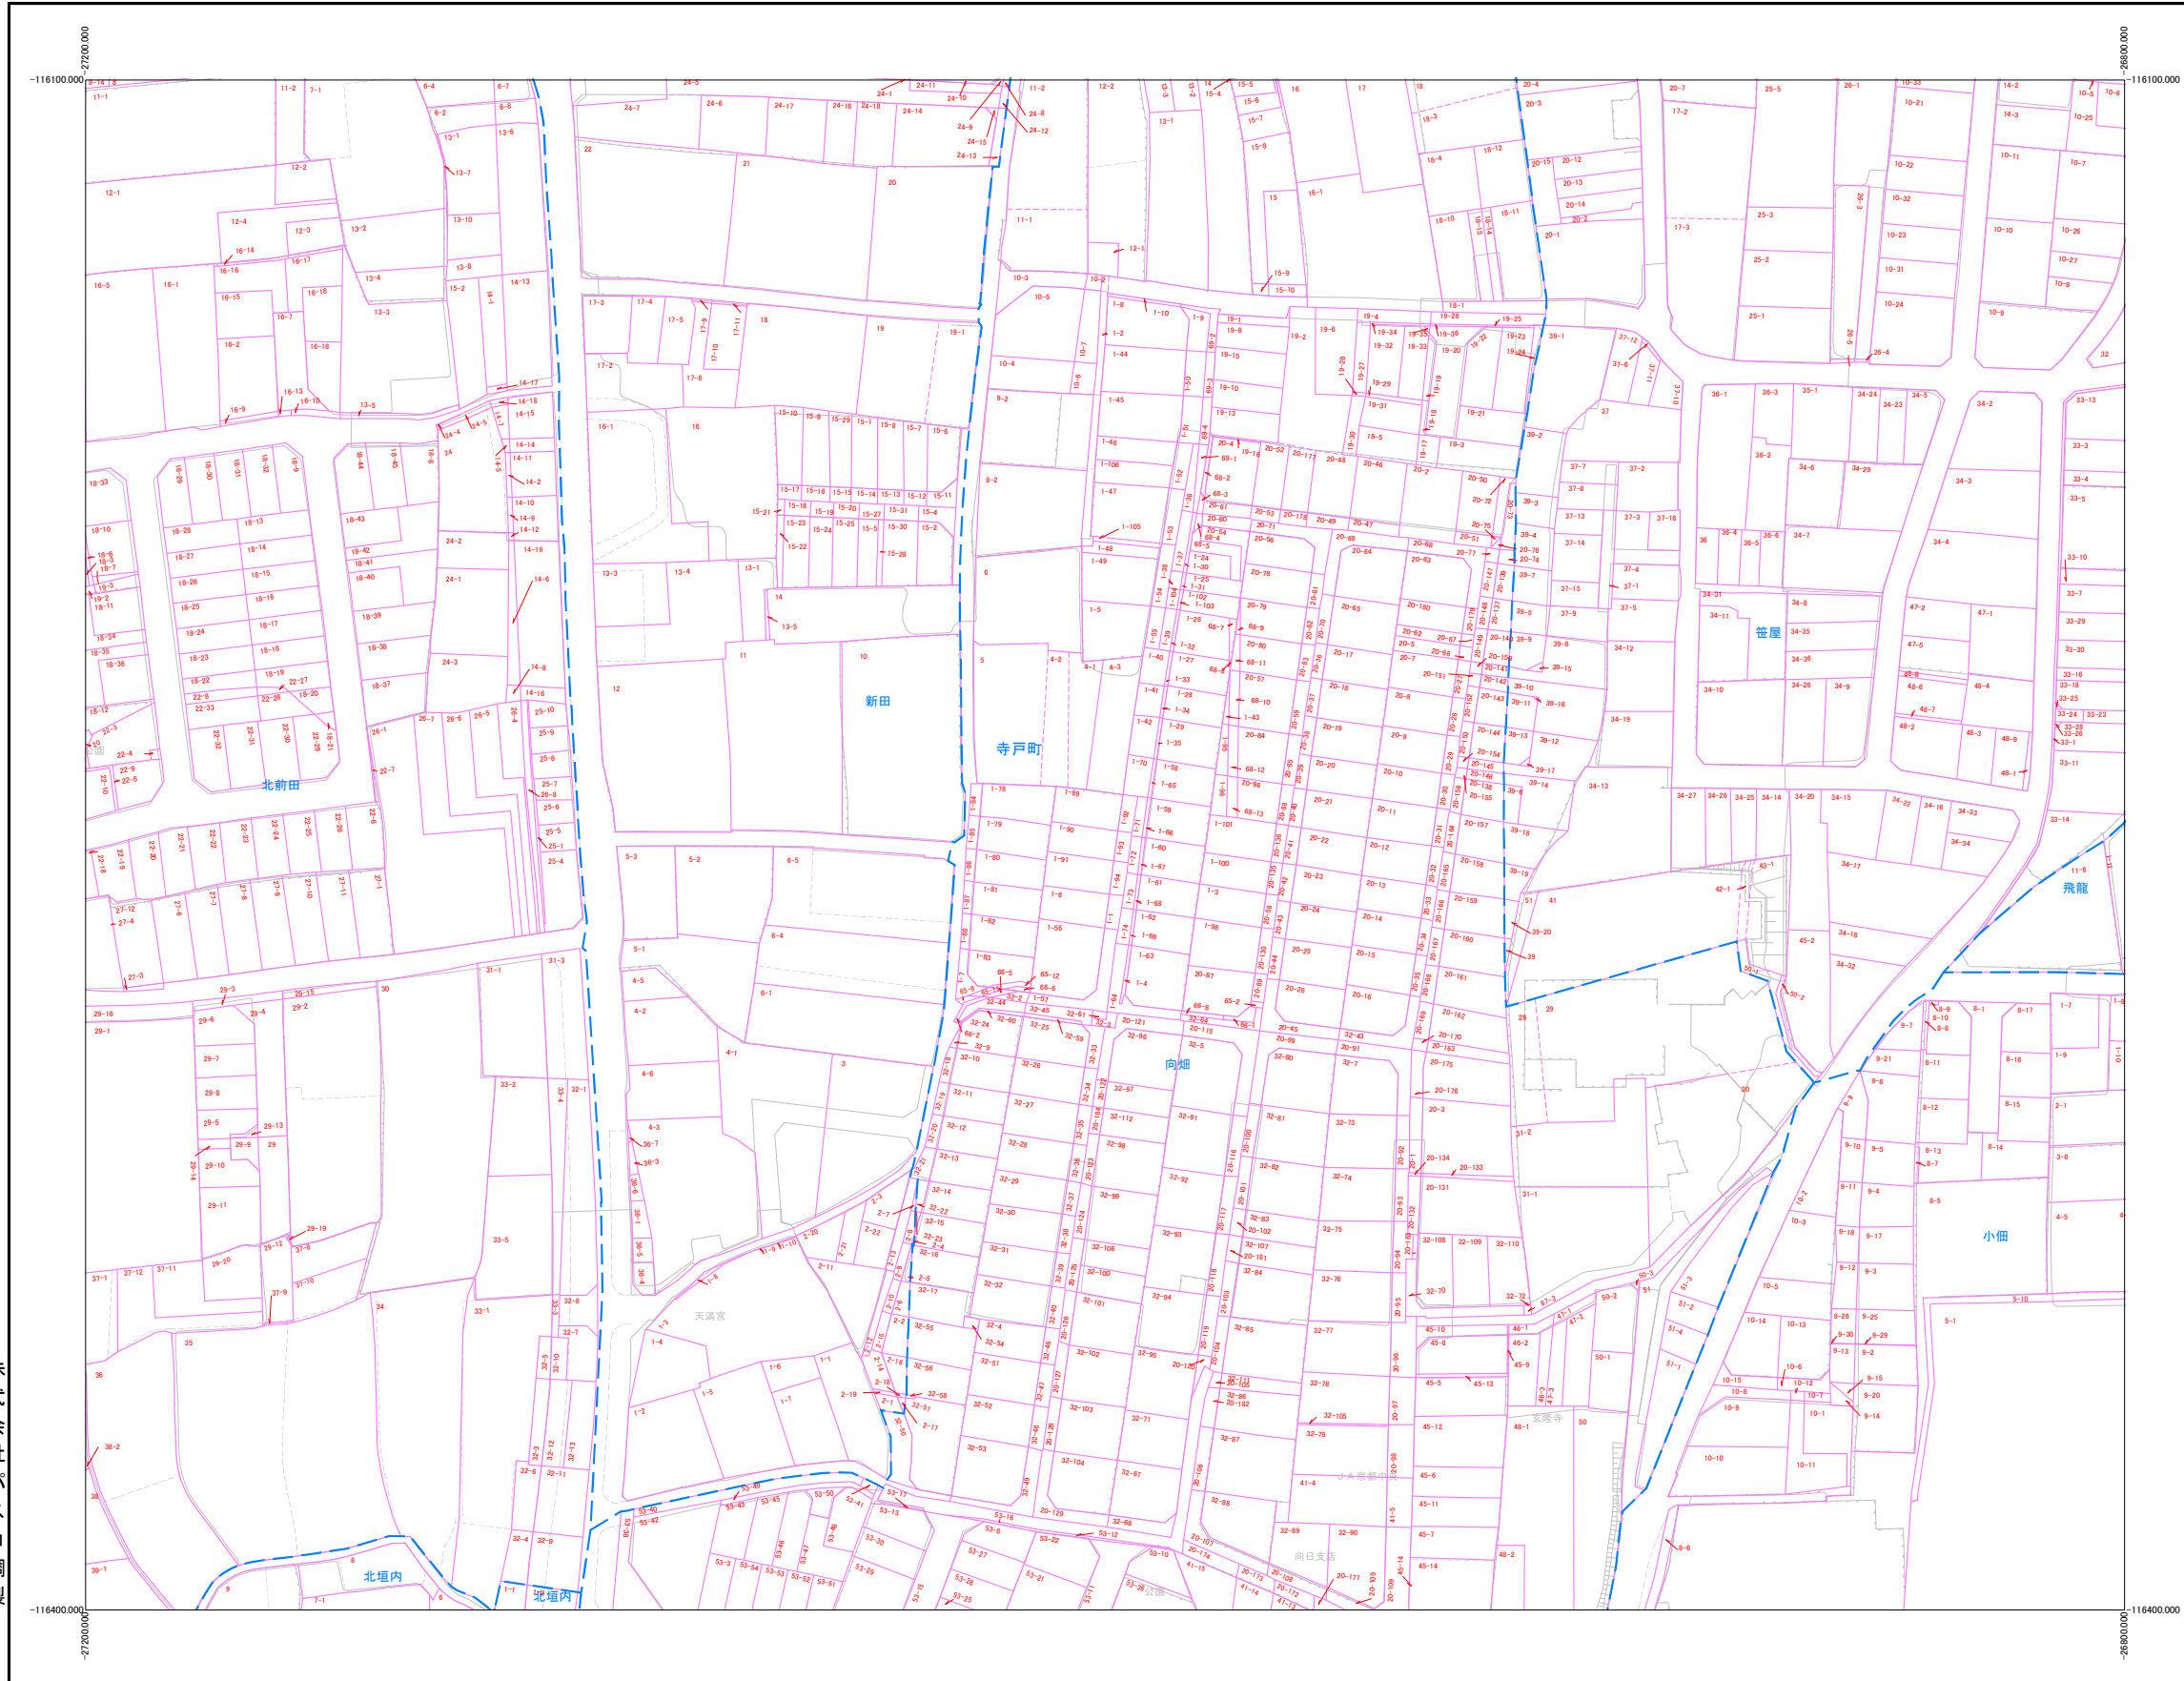

27	28	29
33	34	35
38	39	40

向日市

株式会社バスコ調製

令和7年1月1日時点

この図面は地番の配置（参考）を示したもので  
権利関係の確認には使用できません。

1:1000