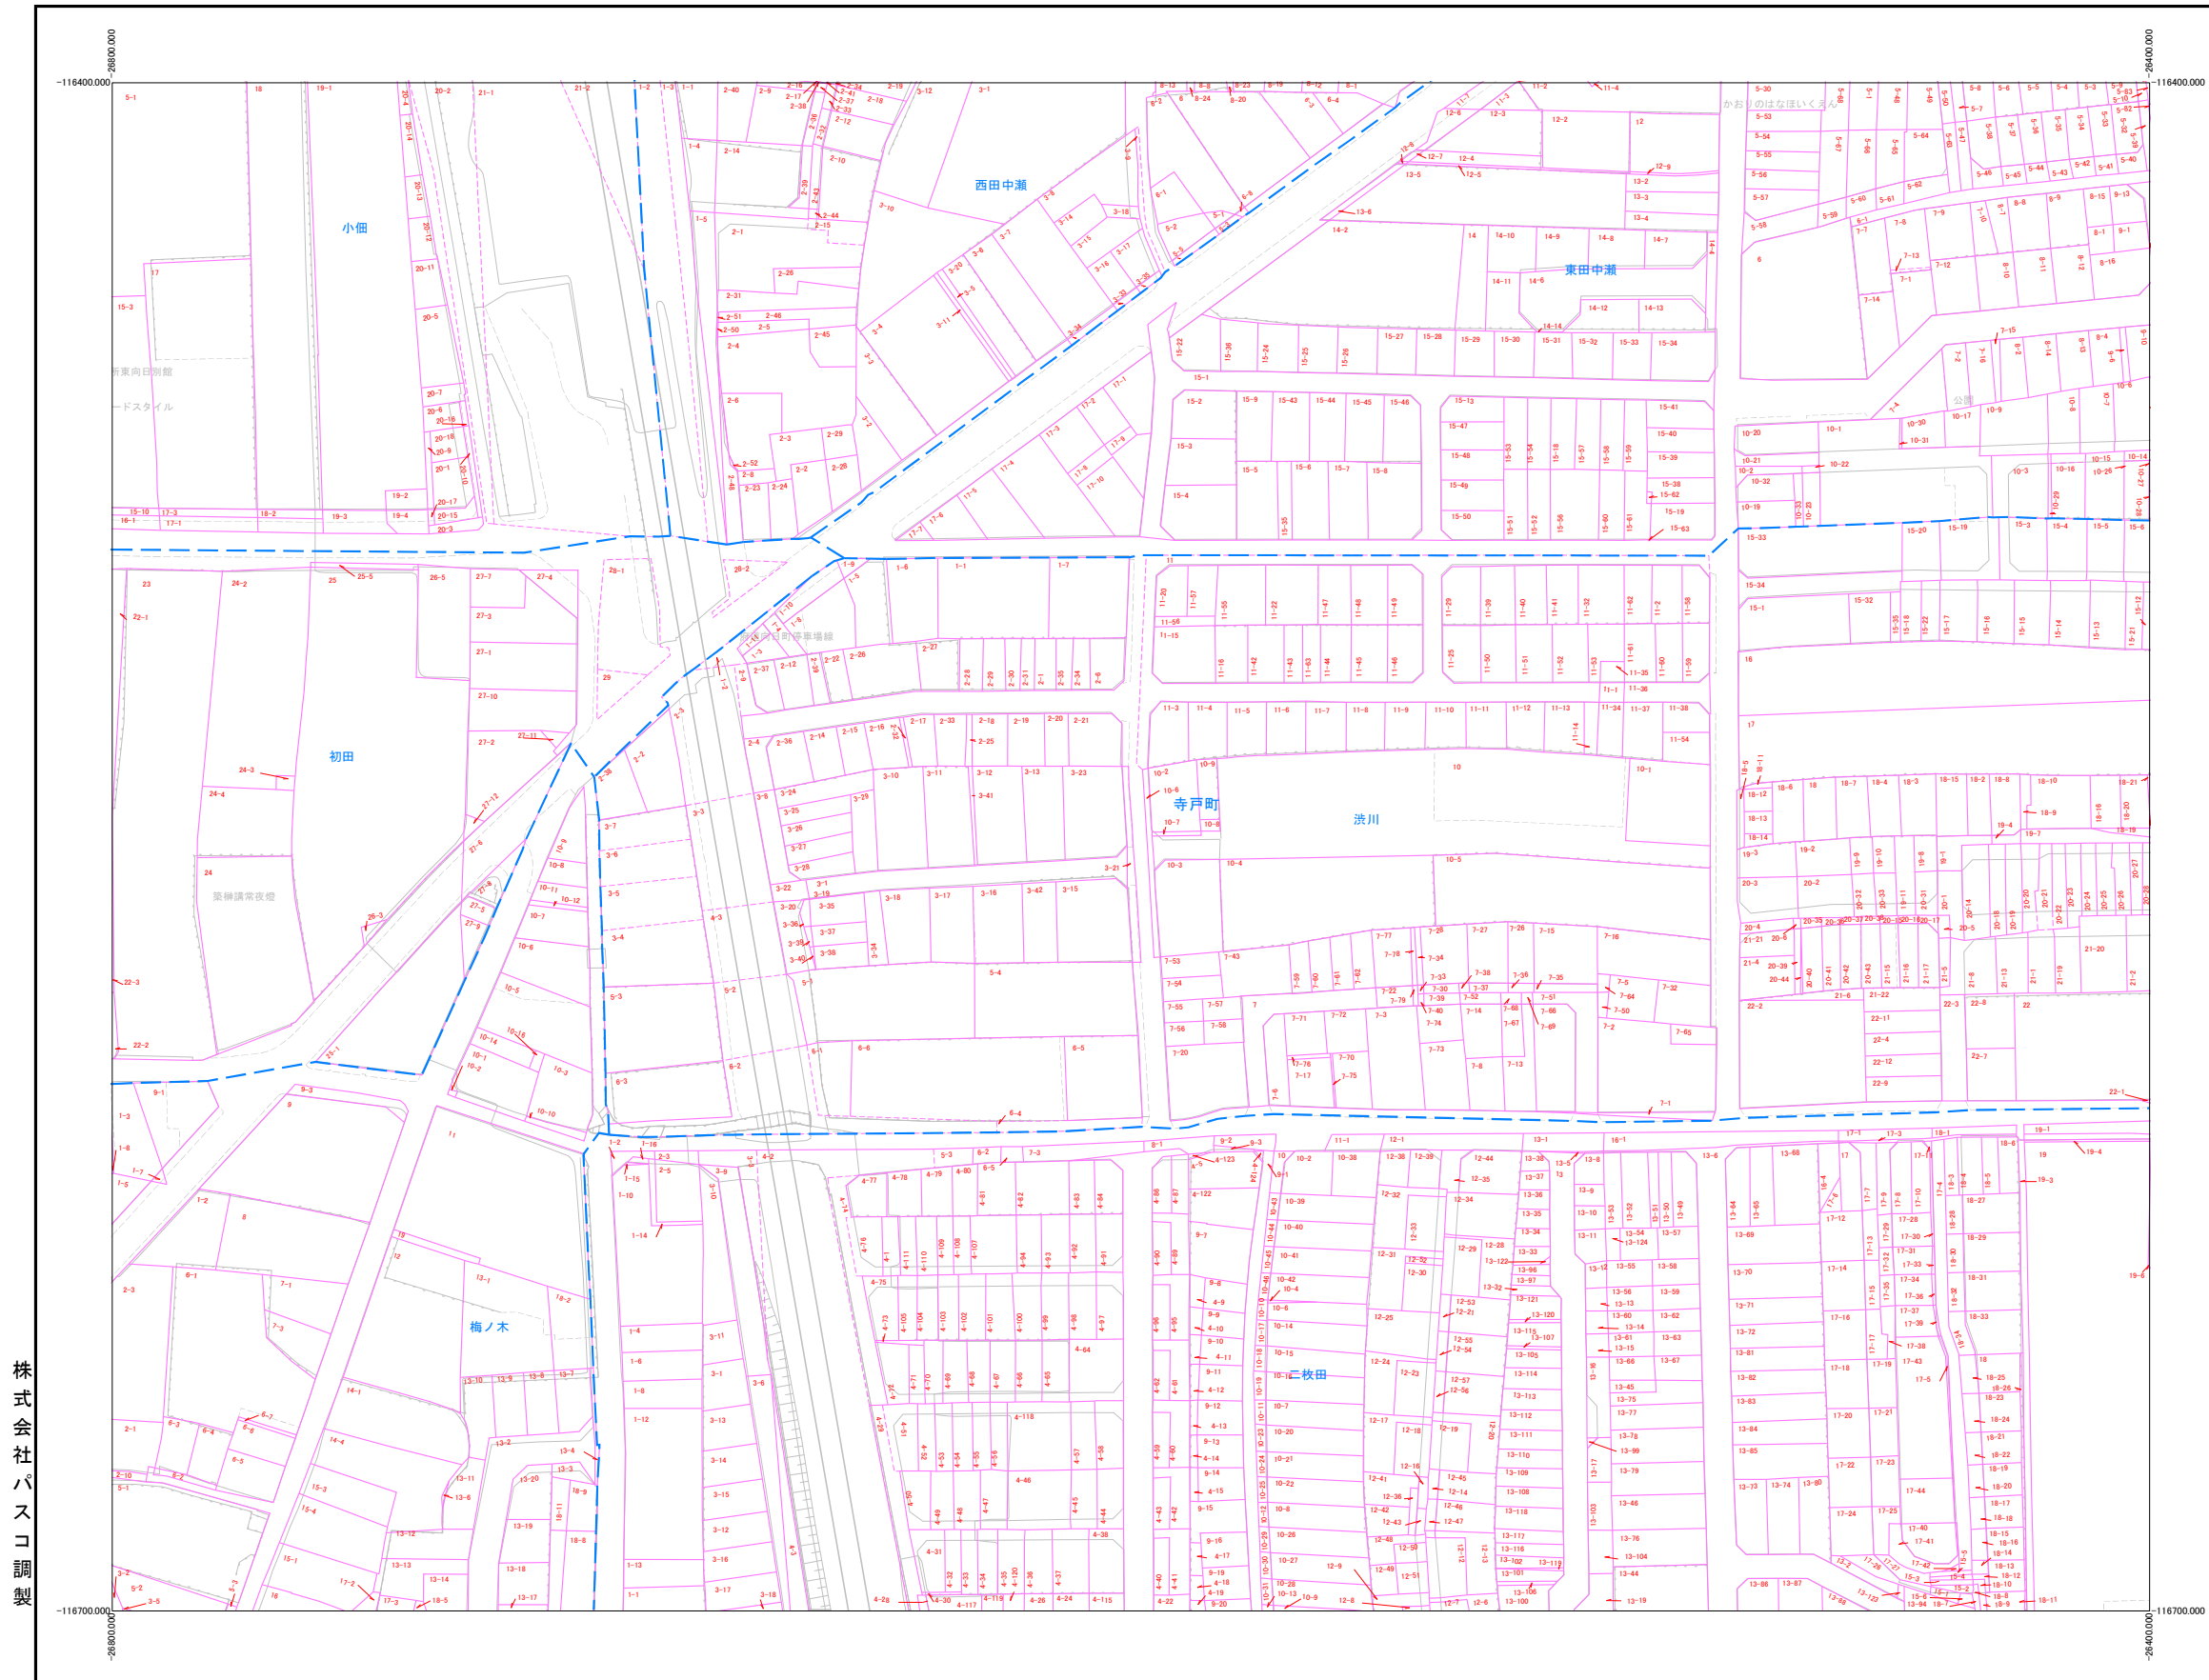

34	35	36
39	40	41
45	46	47

向日市

株式会社バスコ調製

令和7年1月1日時点

この図面は地番の配置（参考）を示したもので
権利関係の確認には使用できません。

1:1000