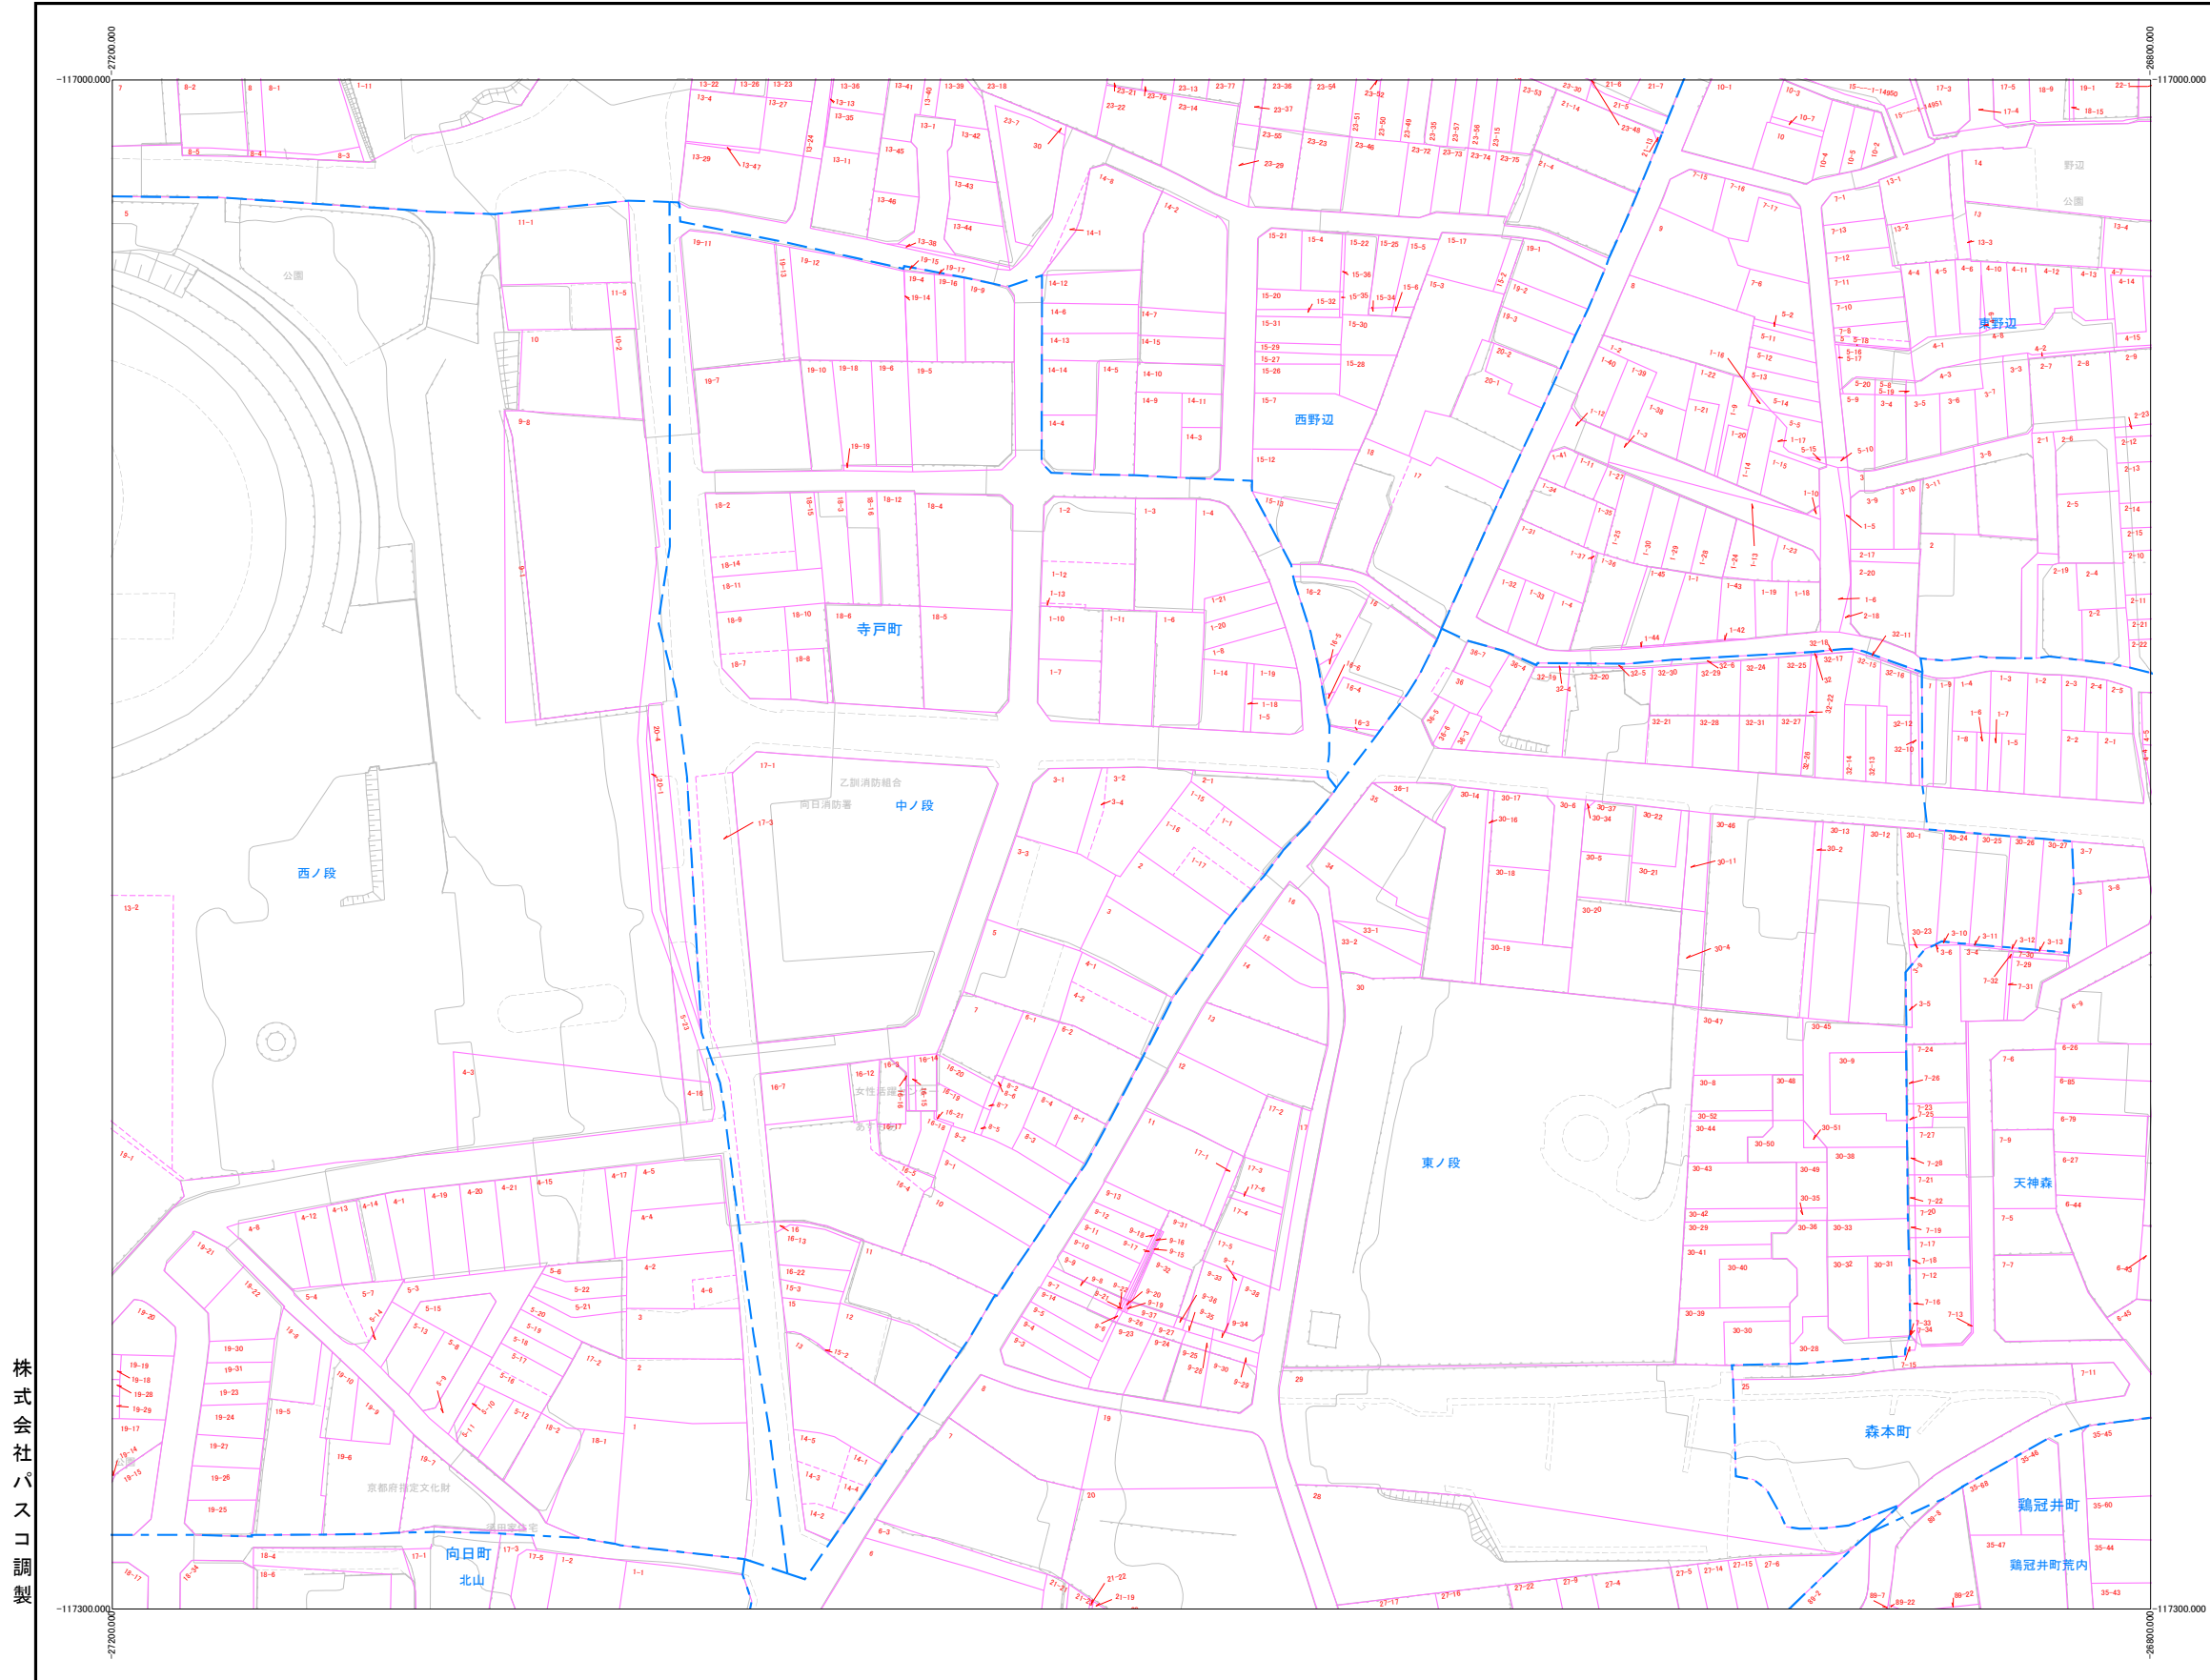

向日市（地番図）

44	45	46
50	51	52
55	56	57

向日市

株式会社バスコ調製

令和7年1月1日時点

この図面は地番の配置（参考）を示したもので権利関係の確認には使用できません。

1:1000