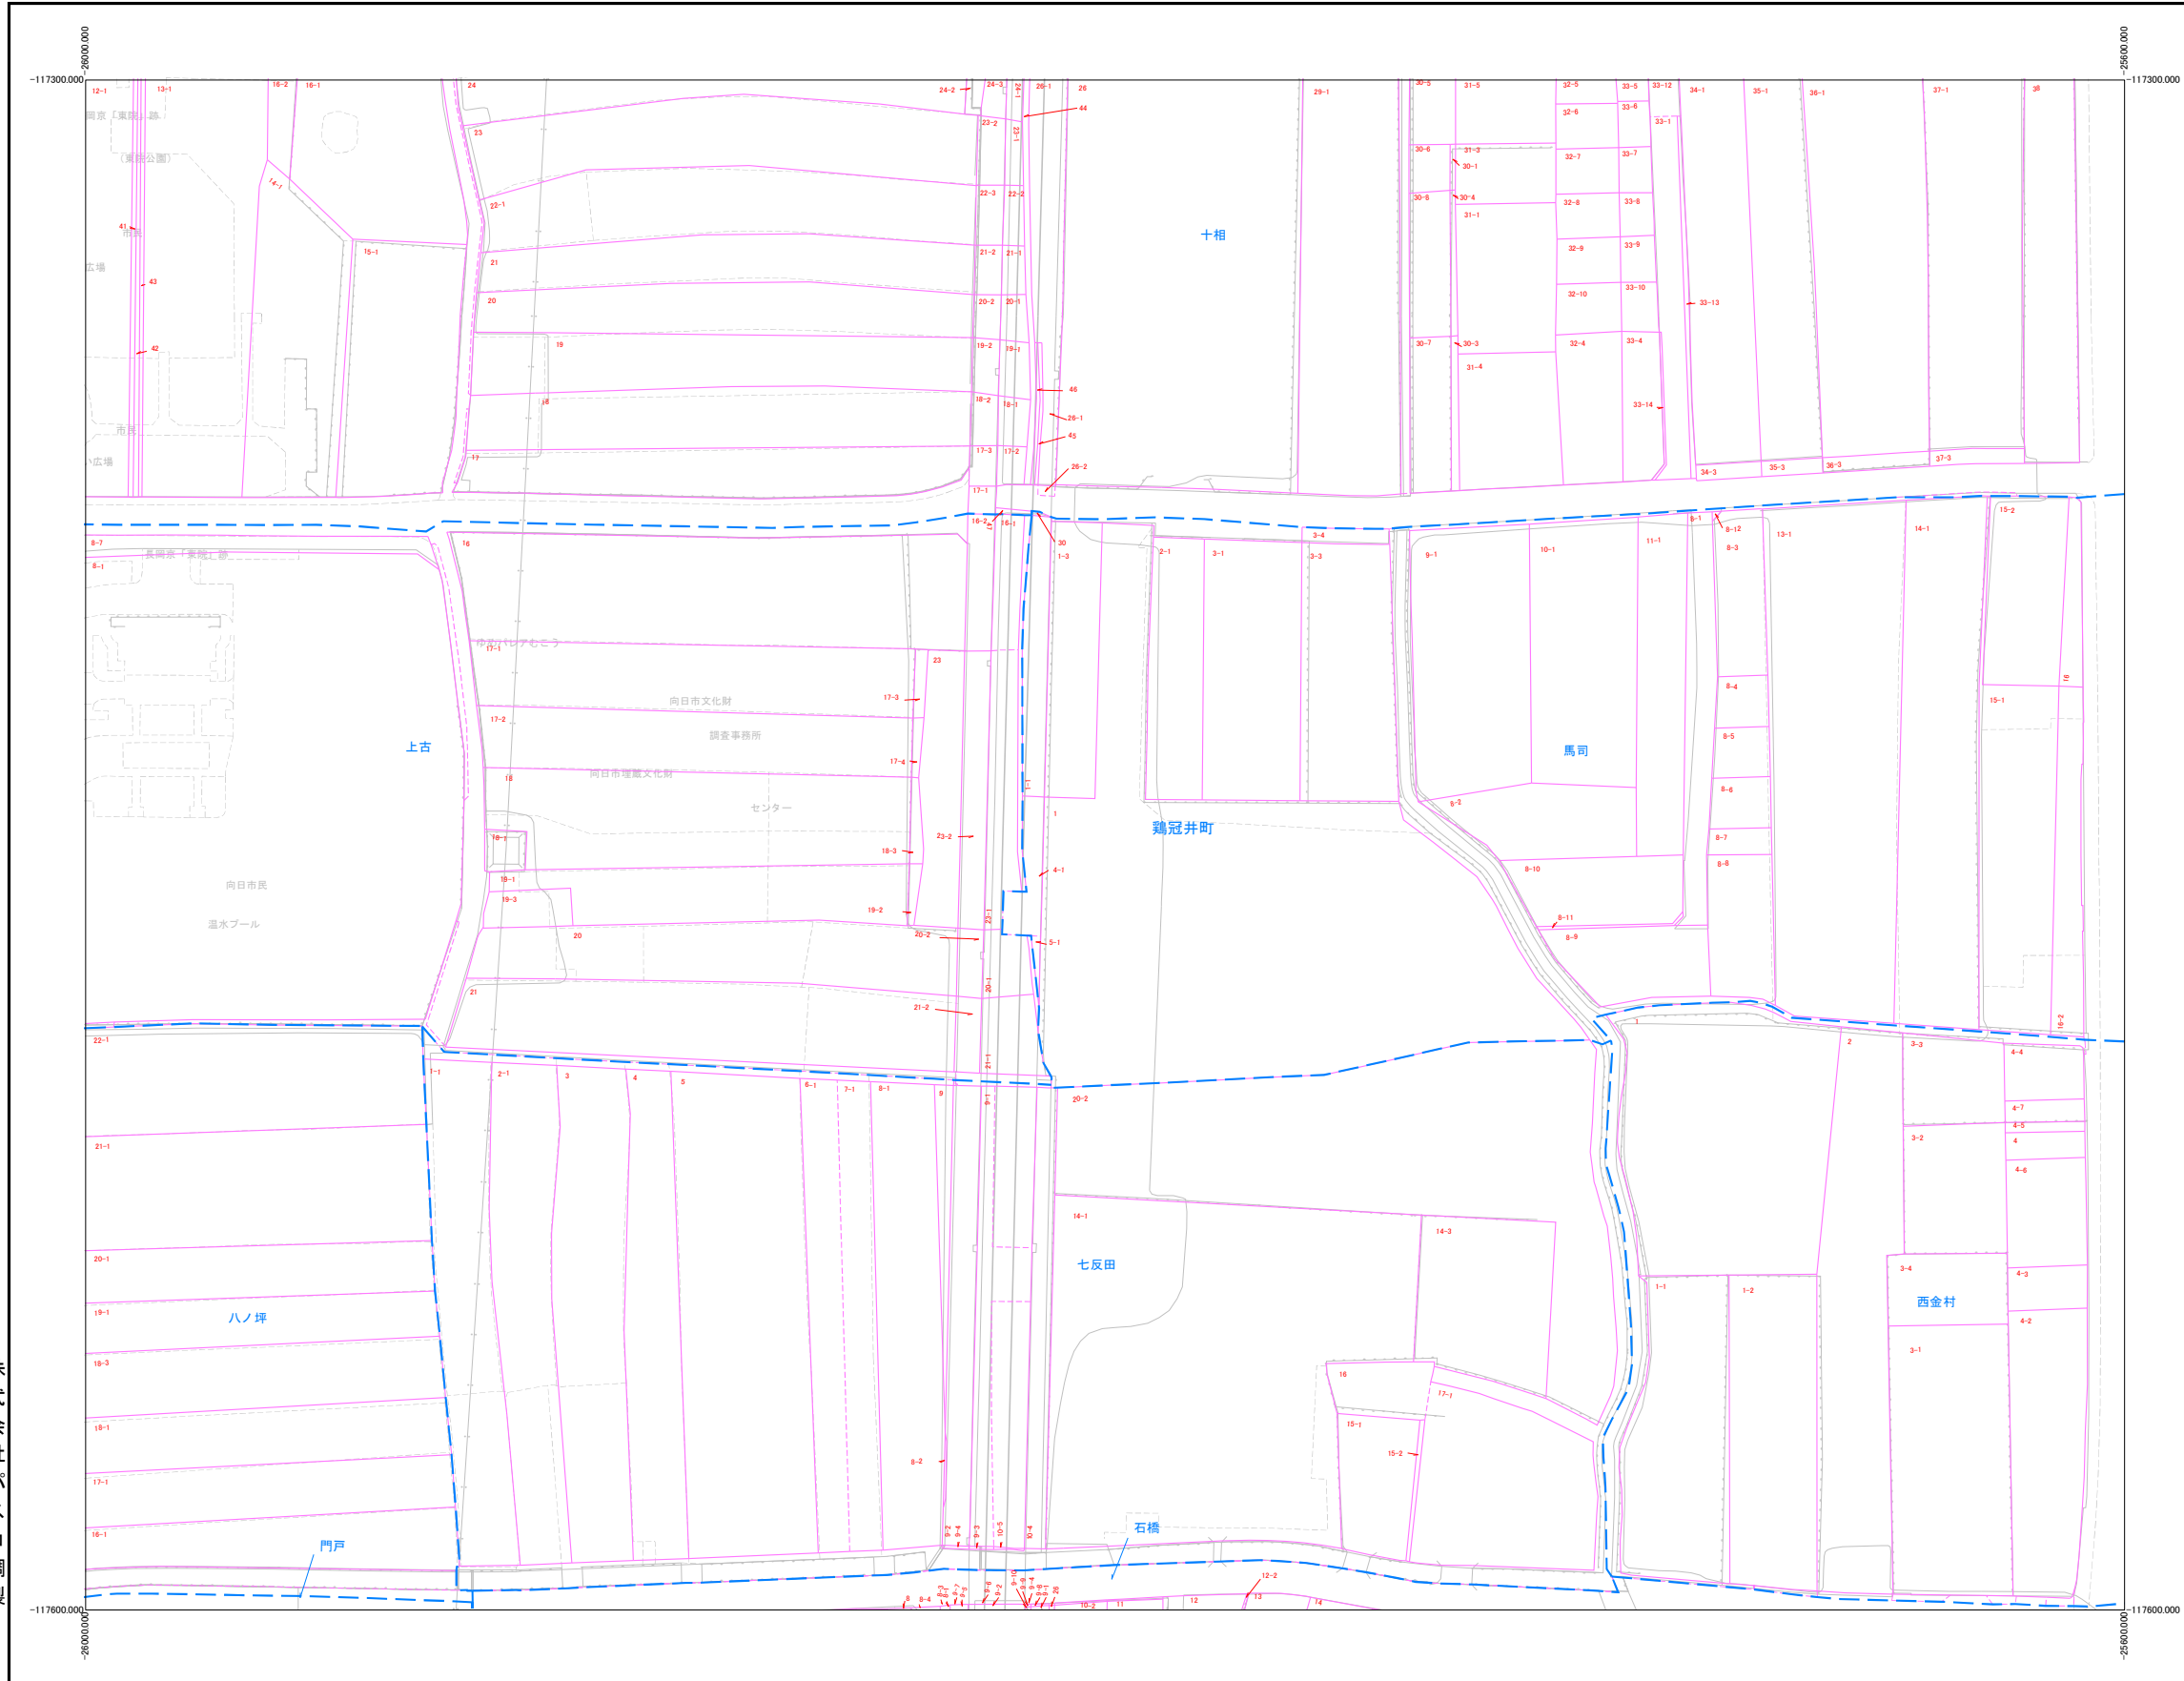

53	54	99
58	59	60
64	65	66

向日市

株式会社バスコ調製

令和7年1月1日時点

この図面は地番の配置（参考）を示したもので権利関係の確認には使用できません。

1:1000