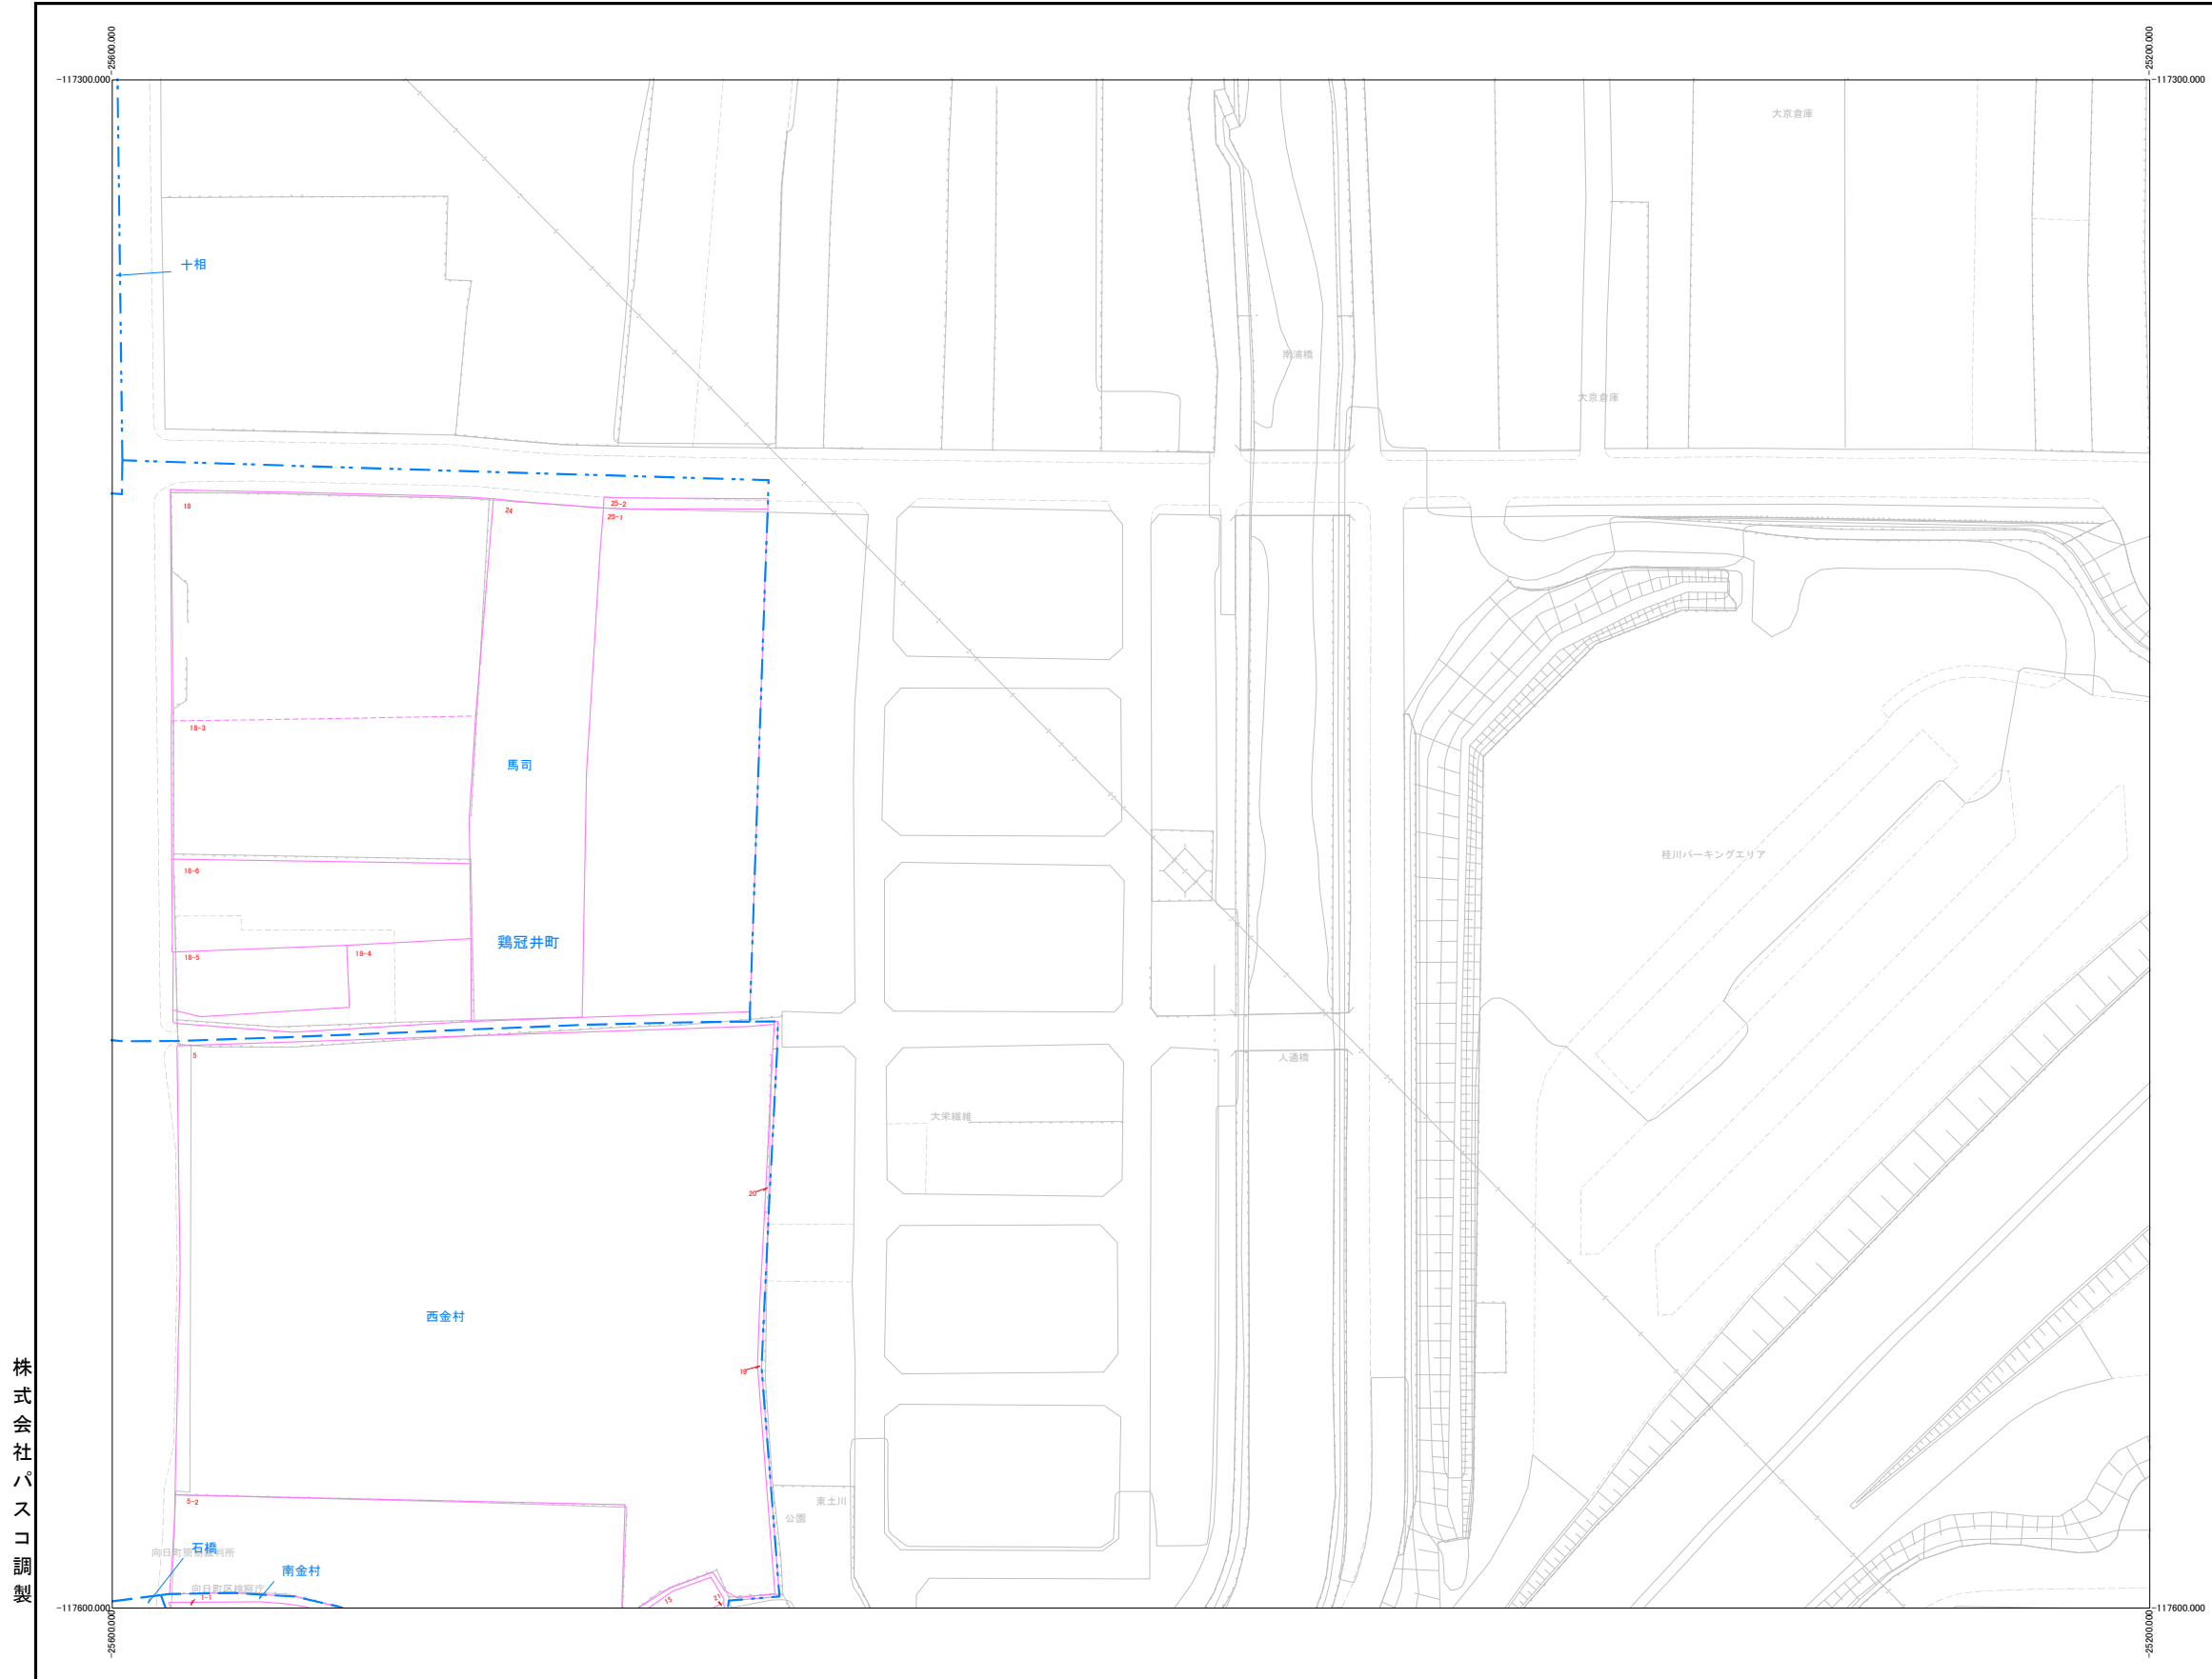

54	99	
59	60	
65	66	

向日市

株式会社パスコ調製

令和7年1月1日時点

1:1000

この図面は地番の配置（参考）を示したもので権利関係の確認には使用できません。