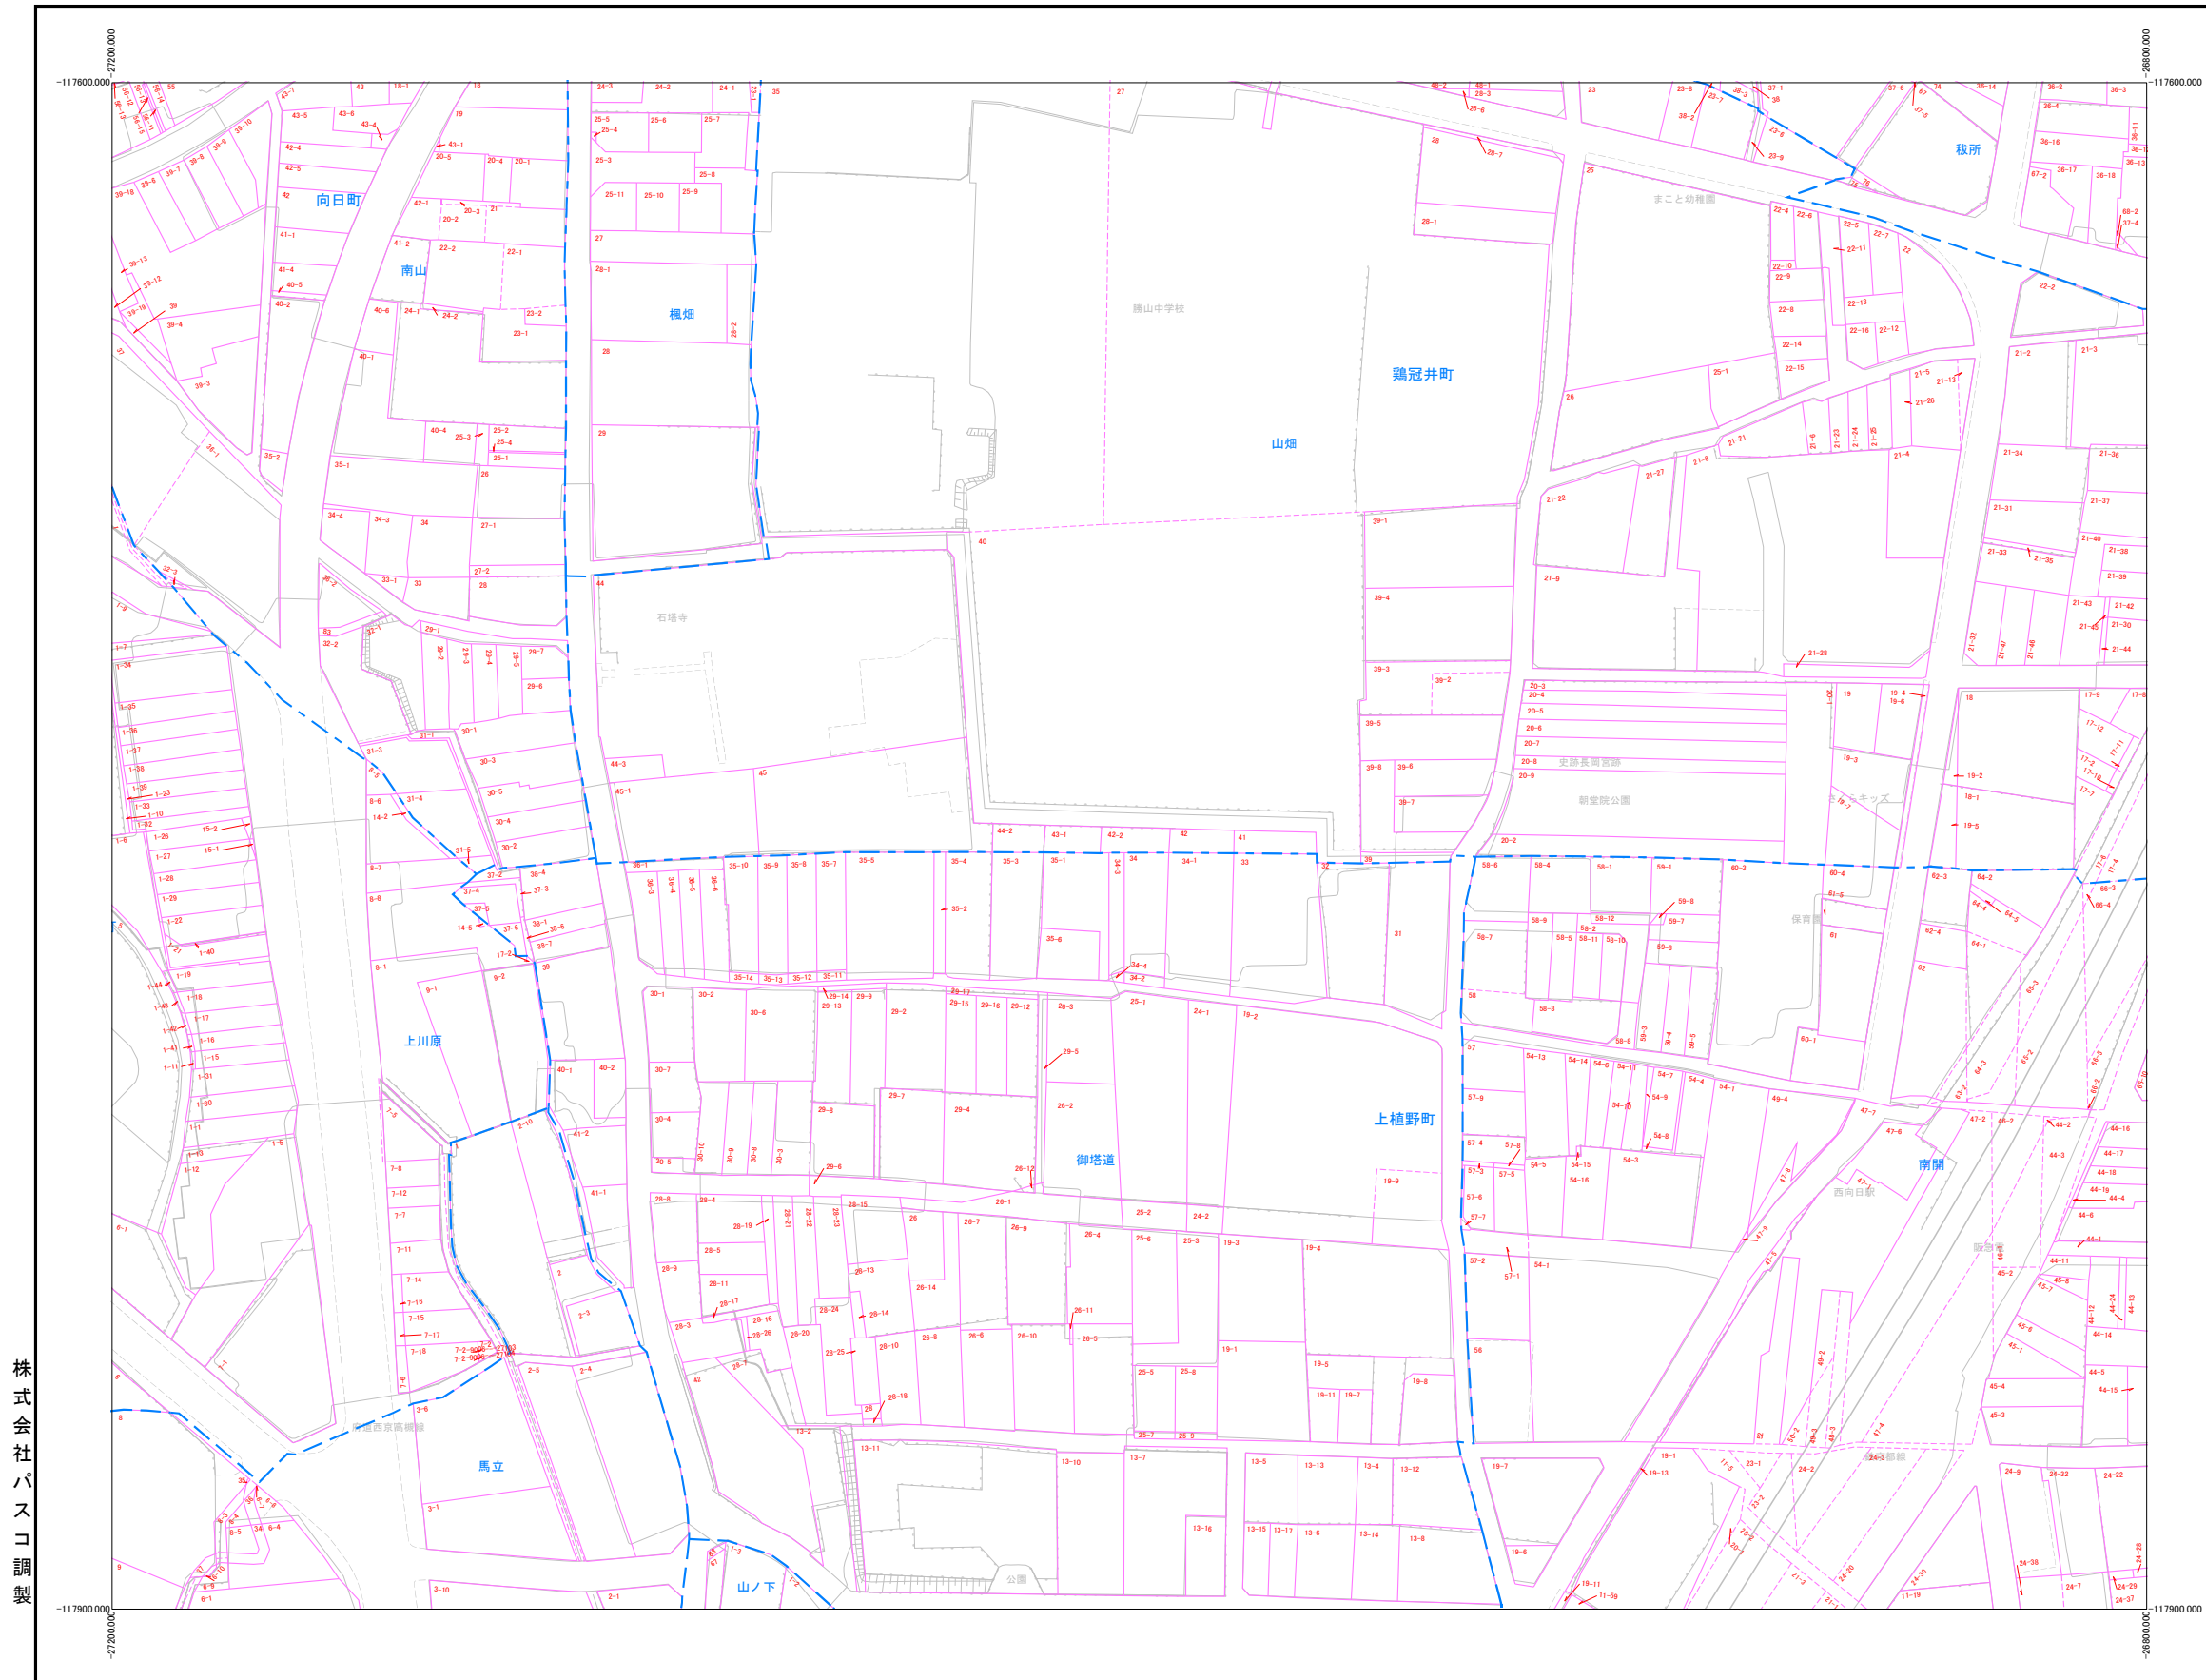

55	56	57
61	62	63
67	68	69

向日市

株式会社バスコ調製

令和7年1月1日時点

この図面は地番の配置（参考）を示したもので
権利関係の確認には使用できません。

1:1000