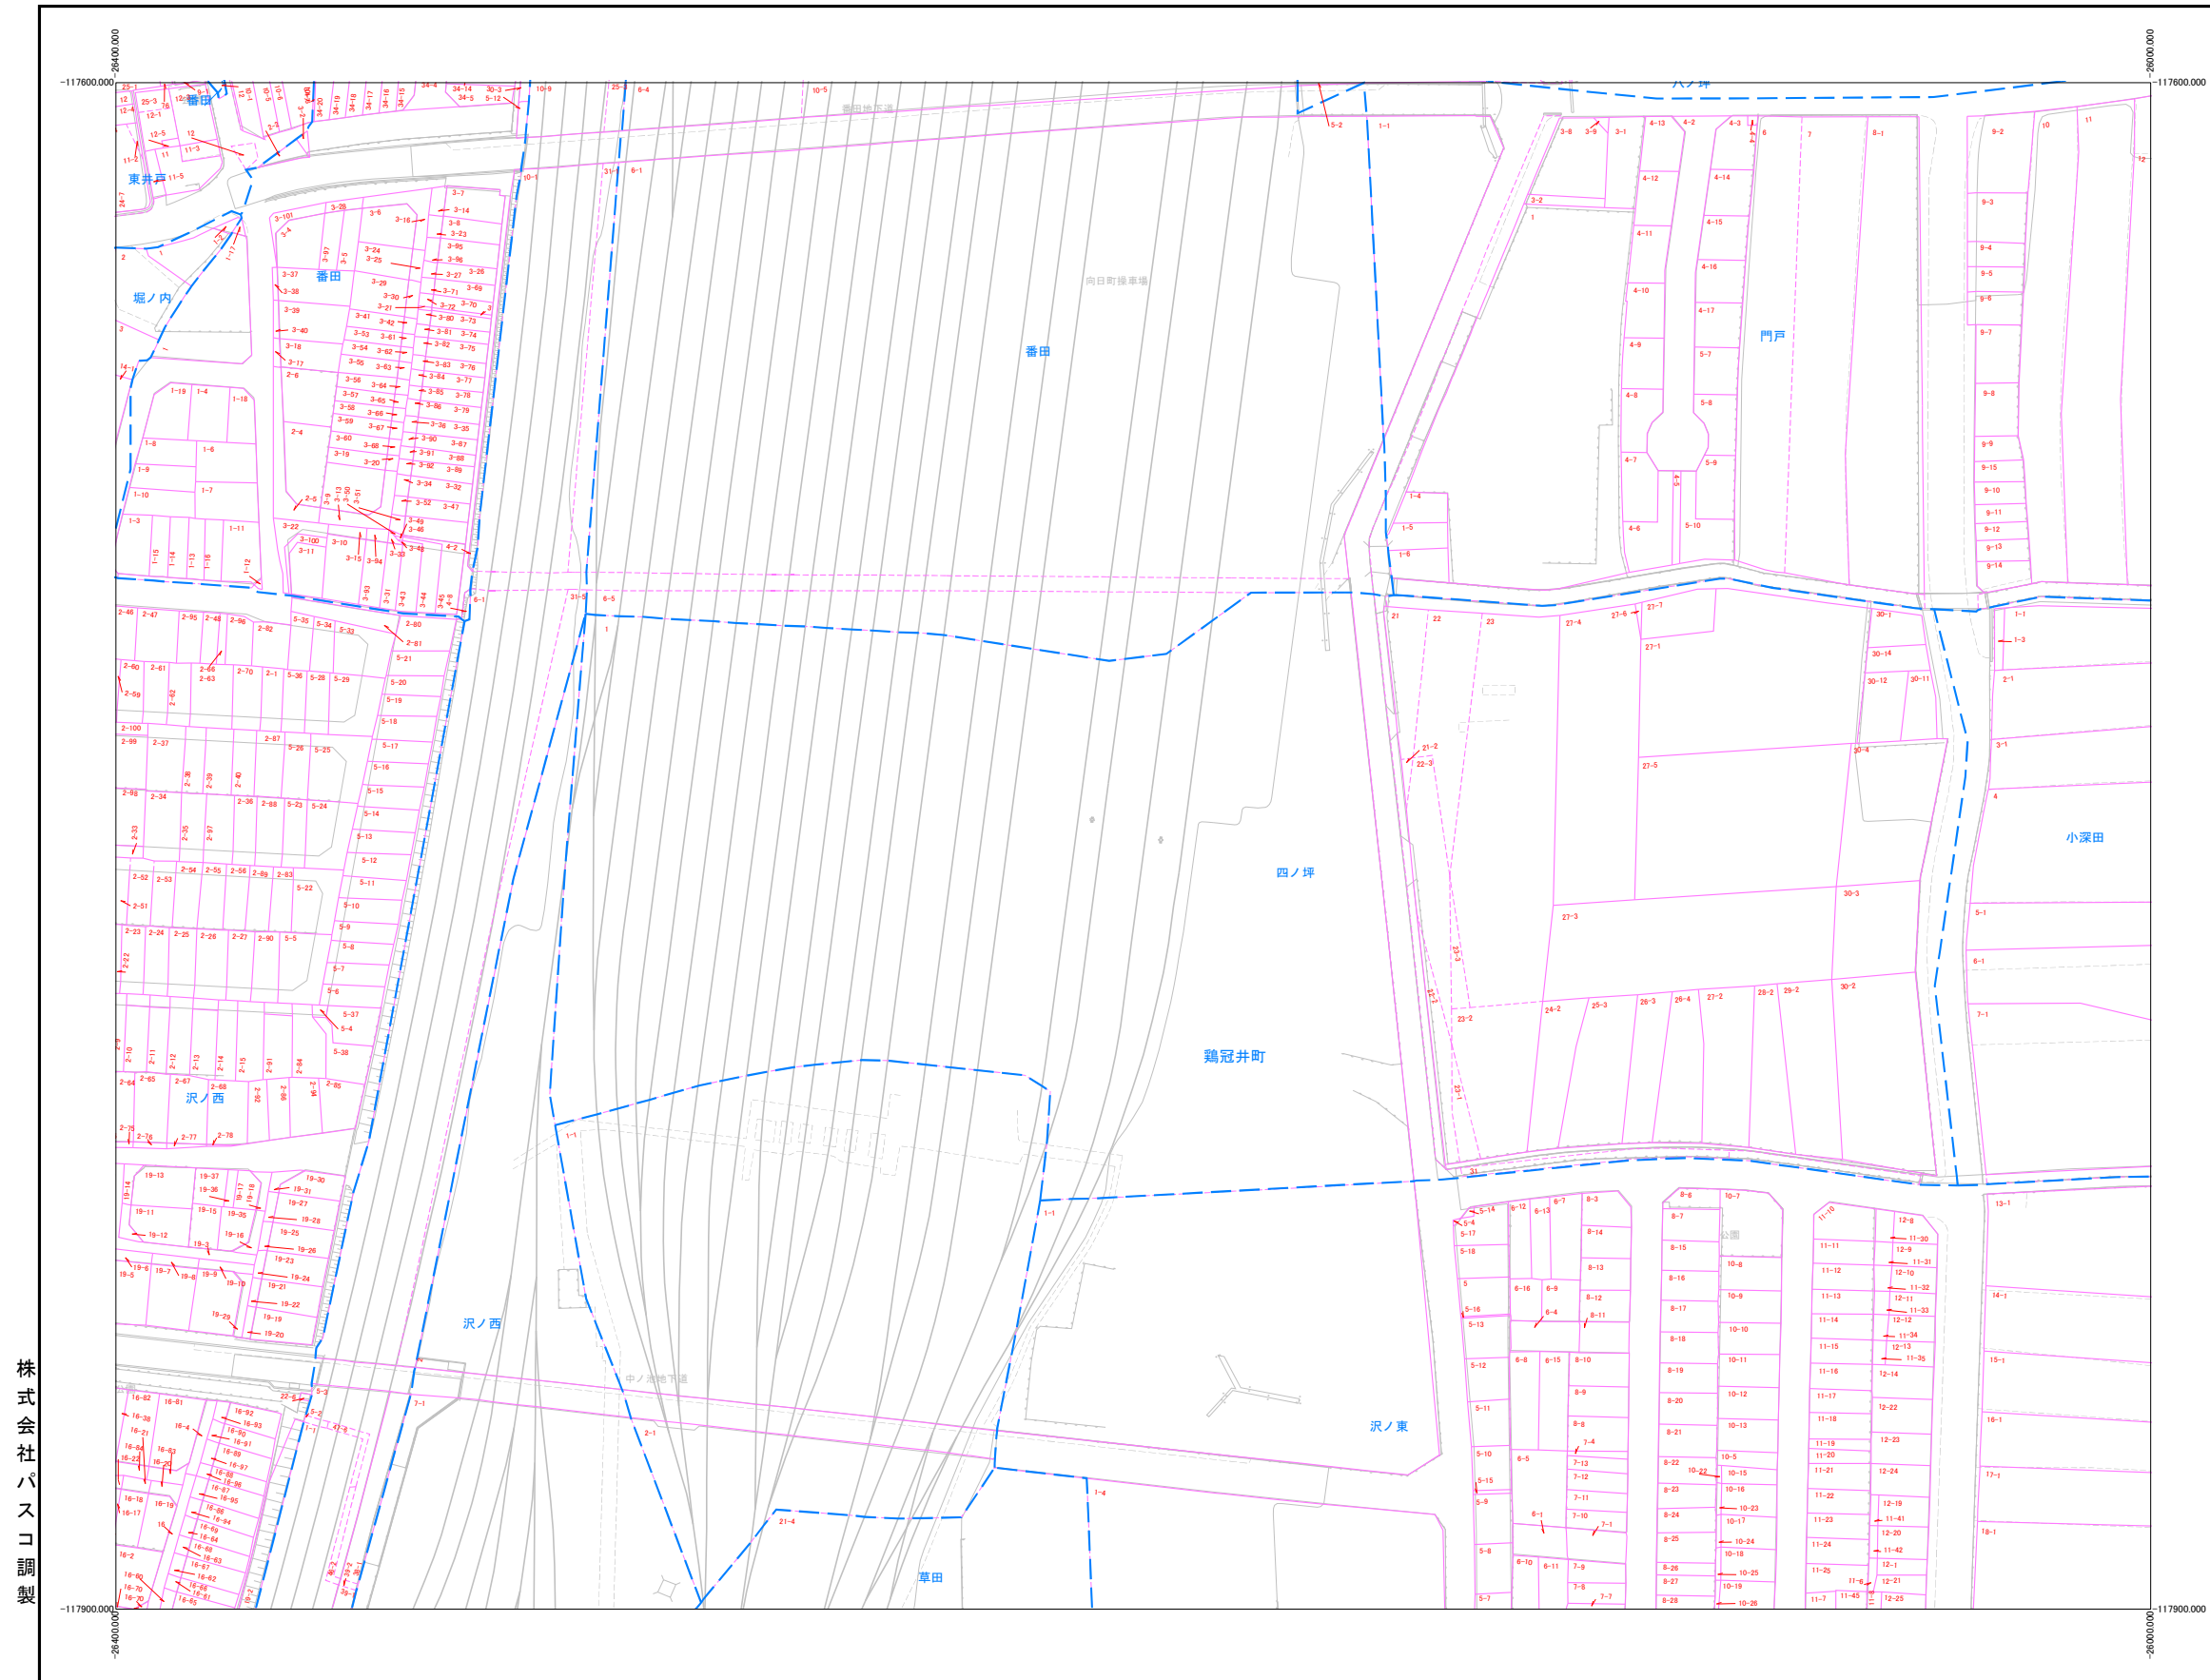

57	58	59
63	64	65
69	70	71

向日市

株式会社バスコ製

令和7年1月1日時点

この図面は地番の配置（参考）を示したもので権利関係の確認には使用できません。

1:1000