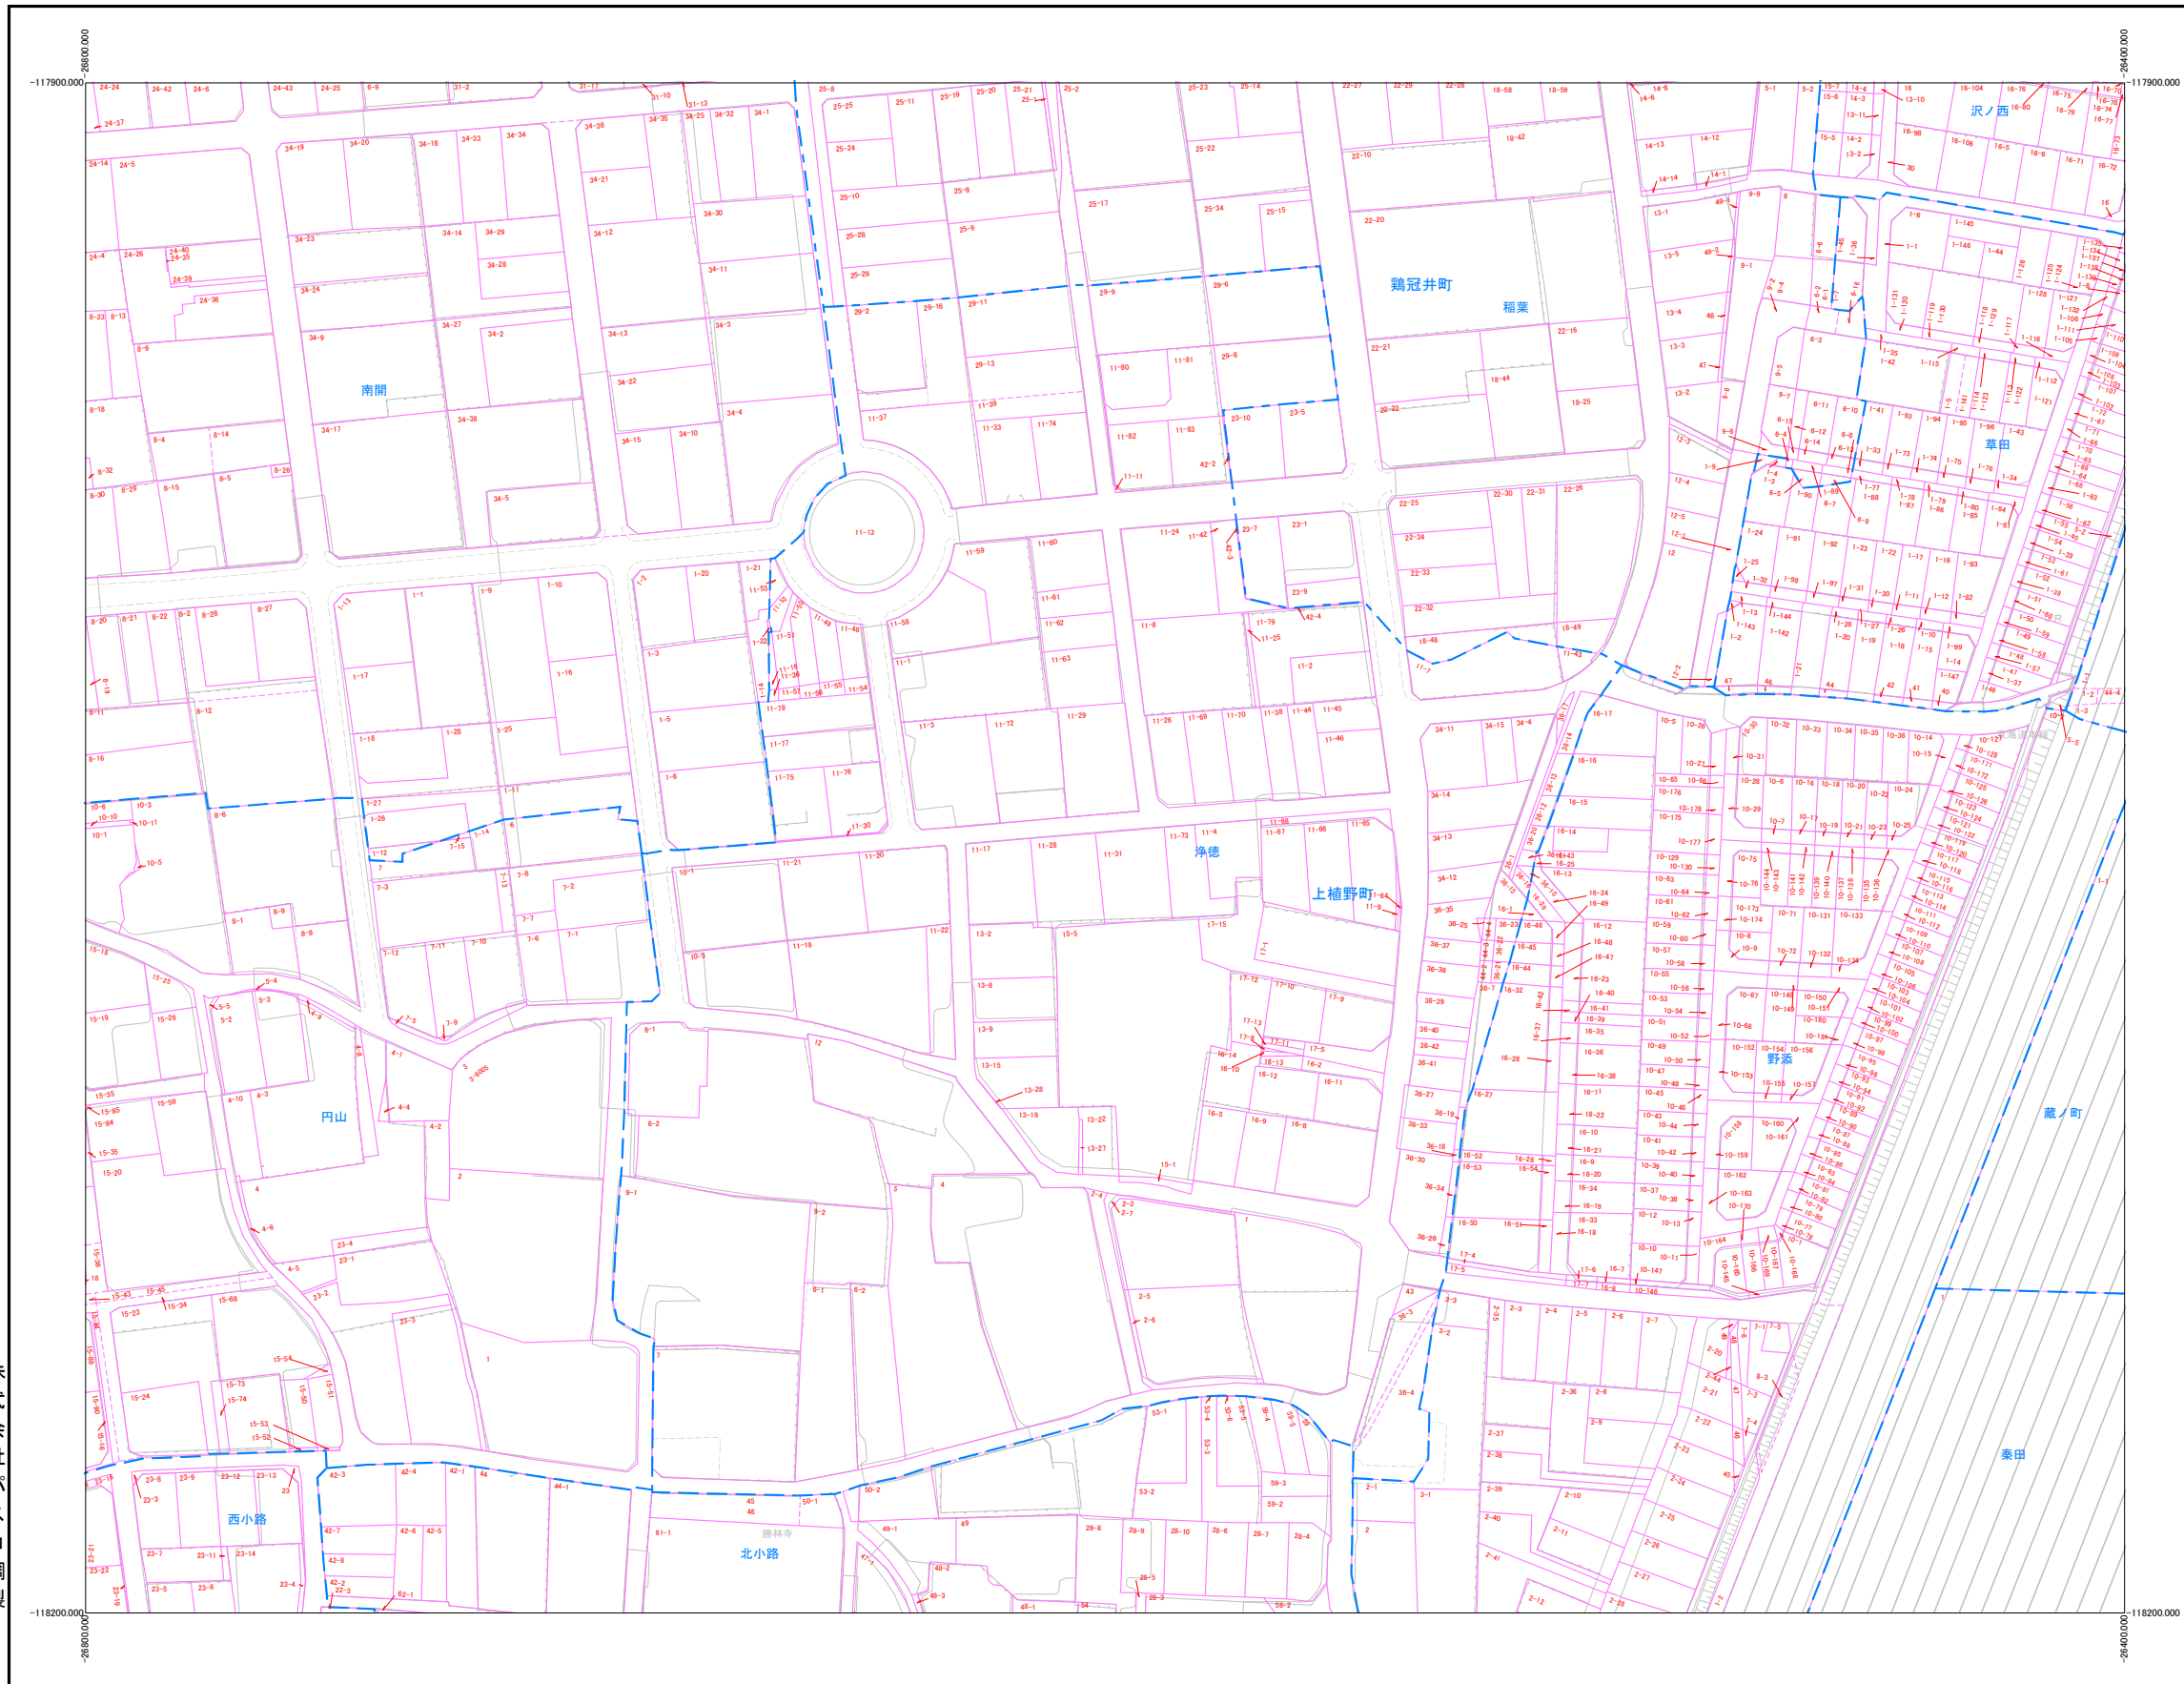

62	63	64
68	69	70
74	75	76

向日市

株式会社バスコ調製

令和7年1月1日時点

この図面は地番の配置（参考）を示したもので権利関係の確認には使用できません。

1:1000