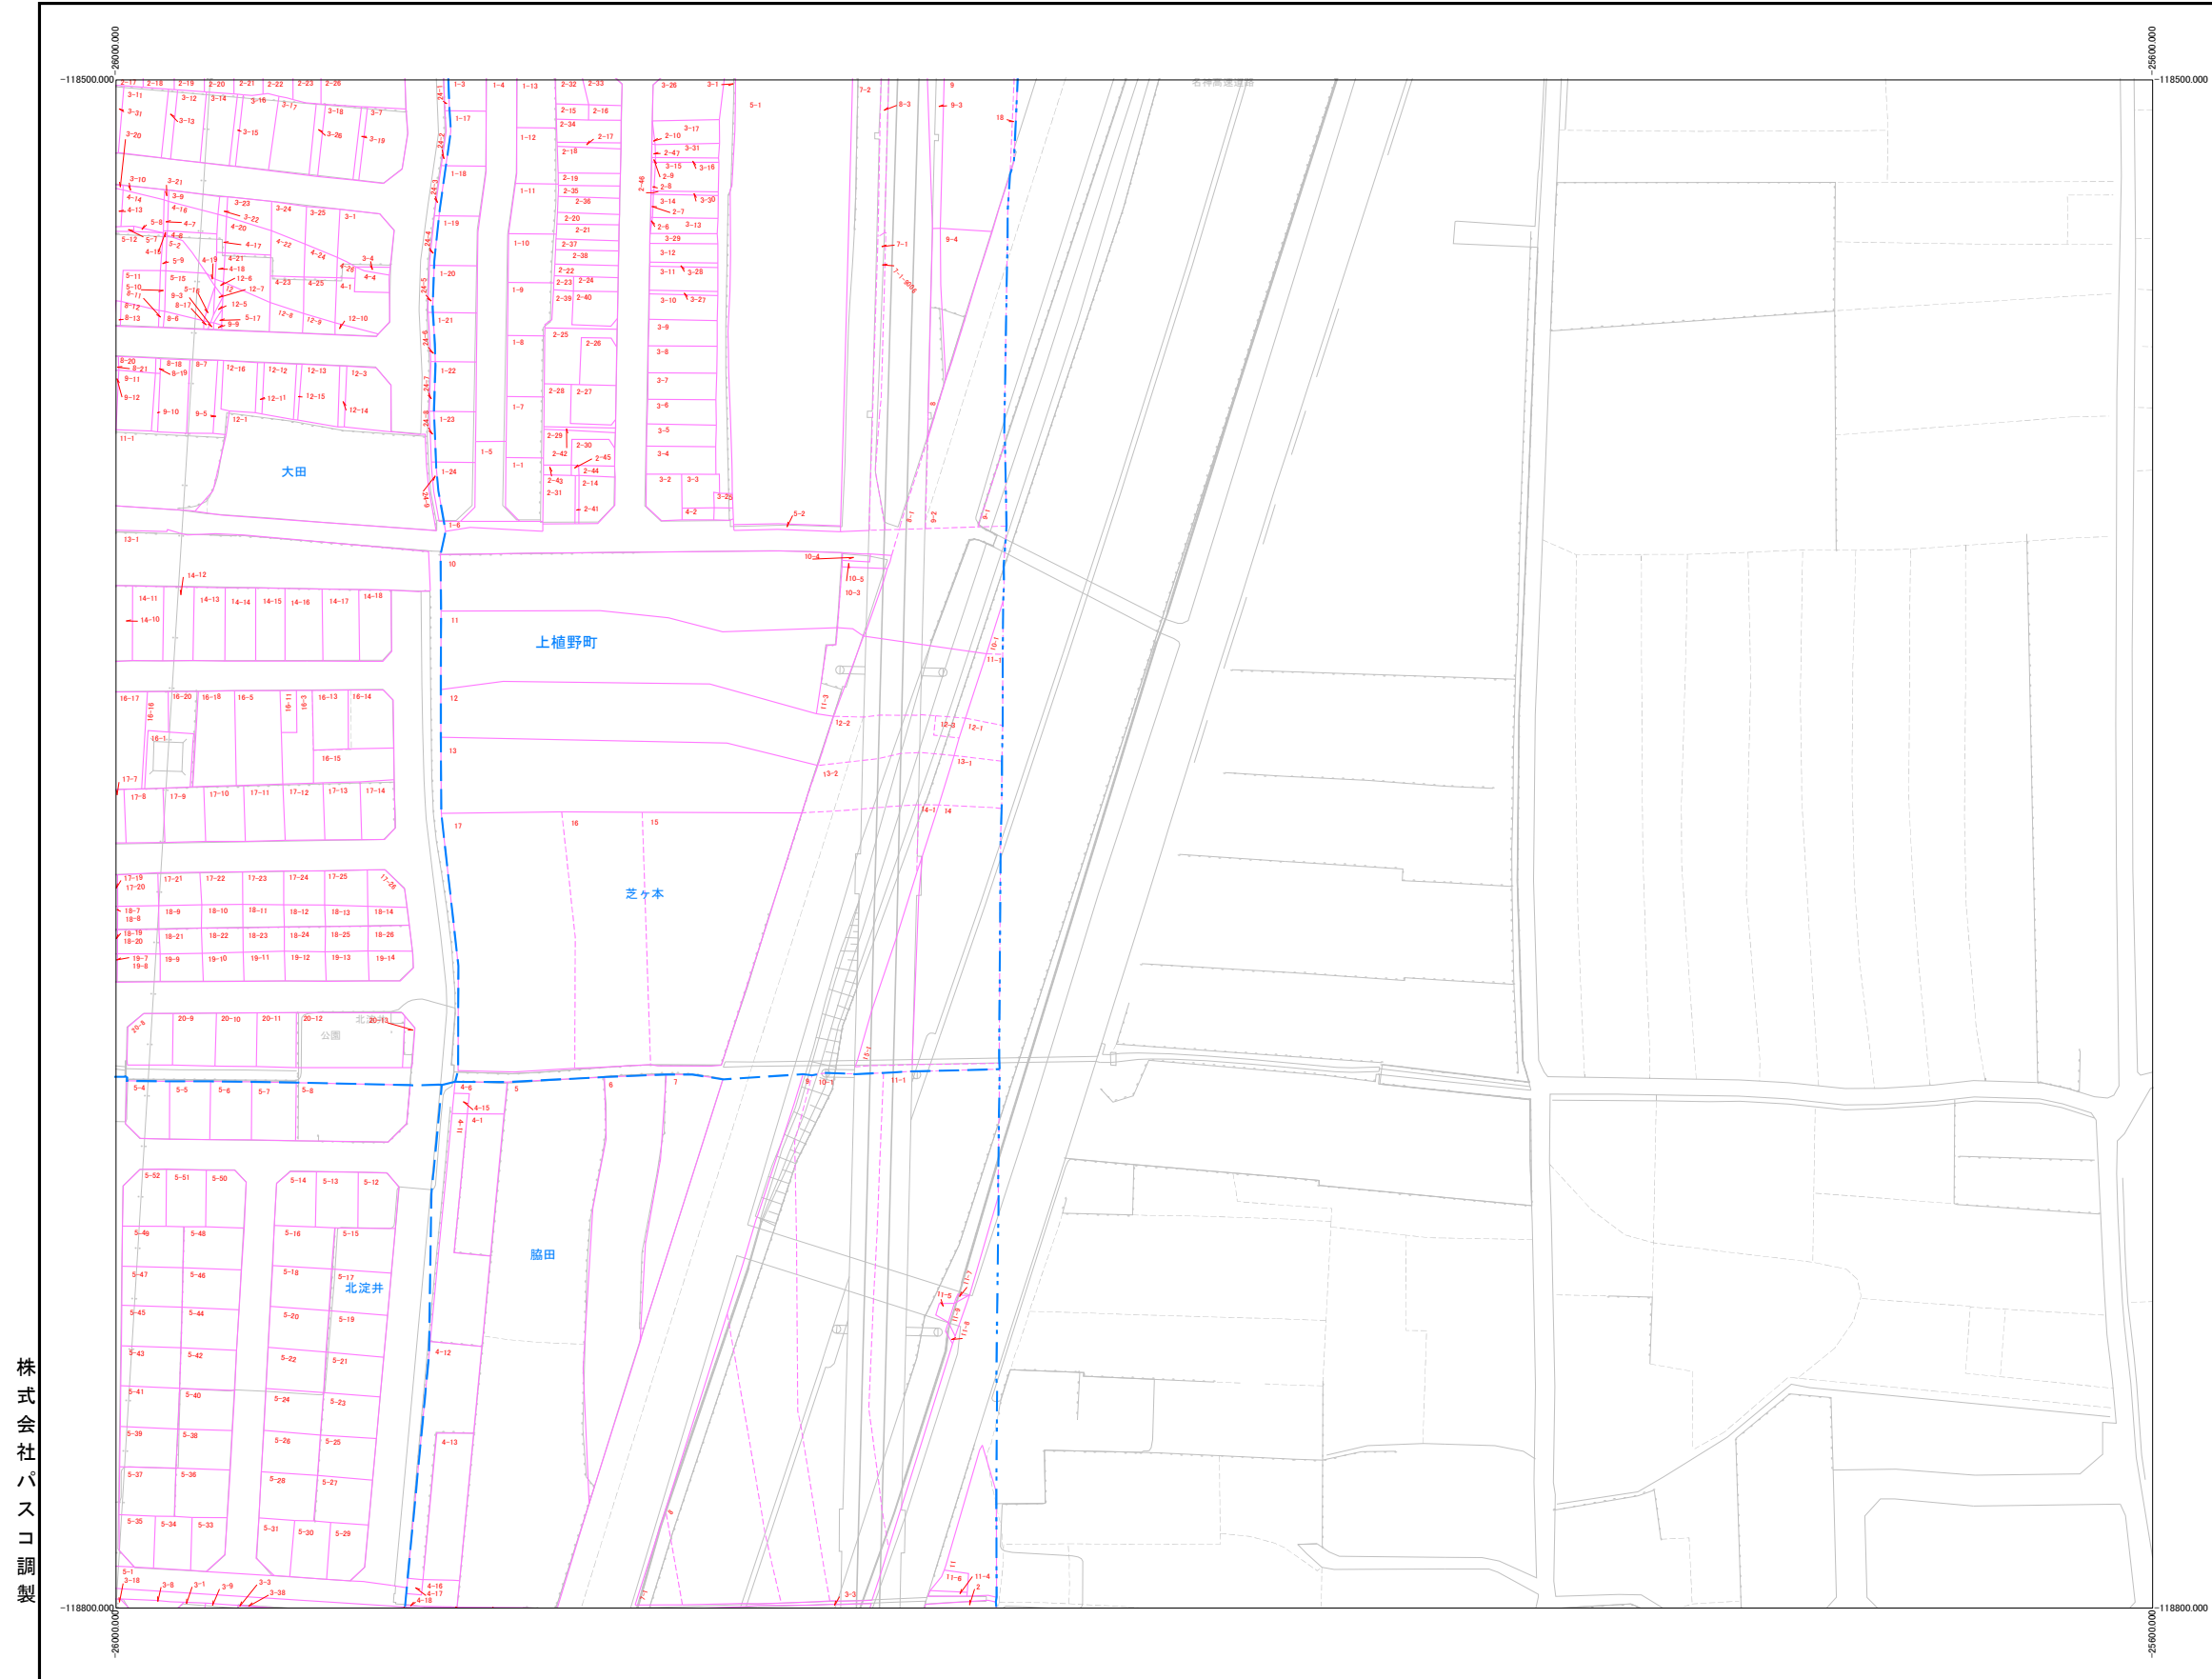

76	77	
80	81	
84	85	

向日市

株式会社バスコ調製

令和7年1月1日時点

この図面は地番の配置（参考）を示したもので権利関係の確認には使用できません。

1:1000