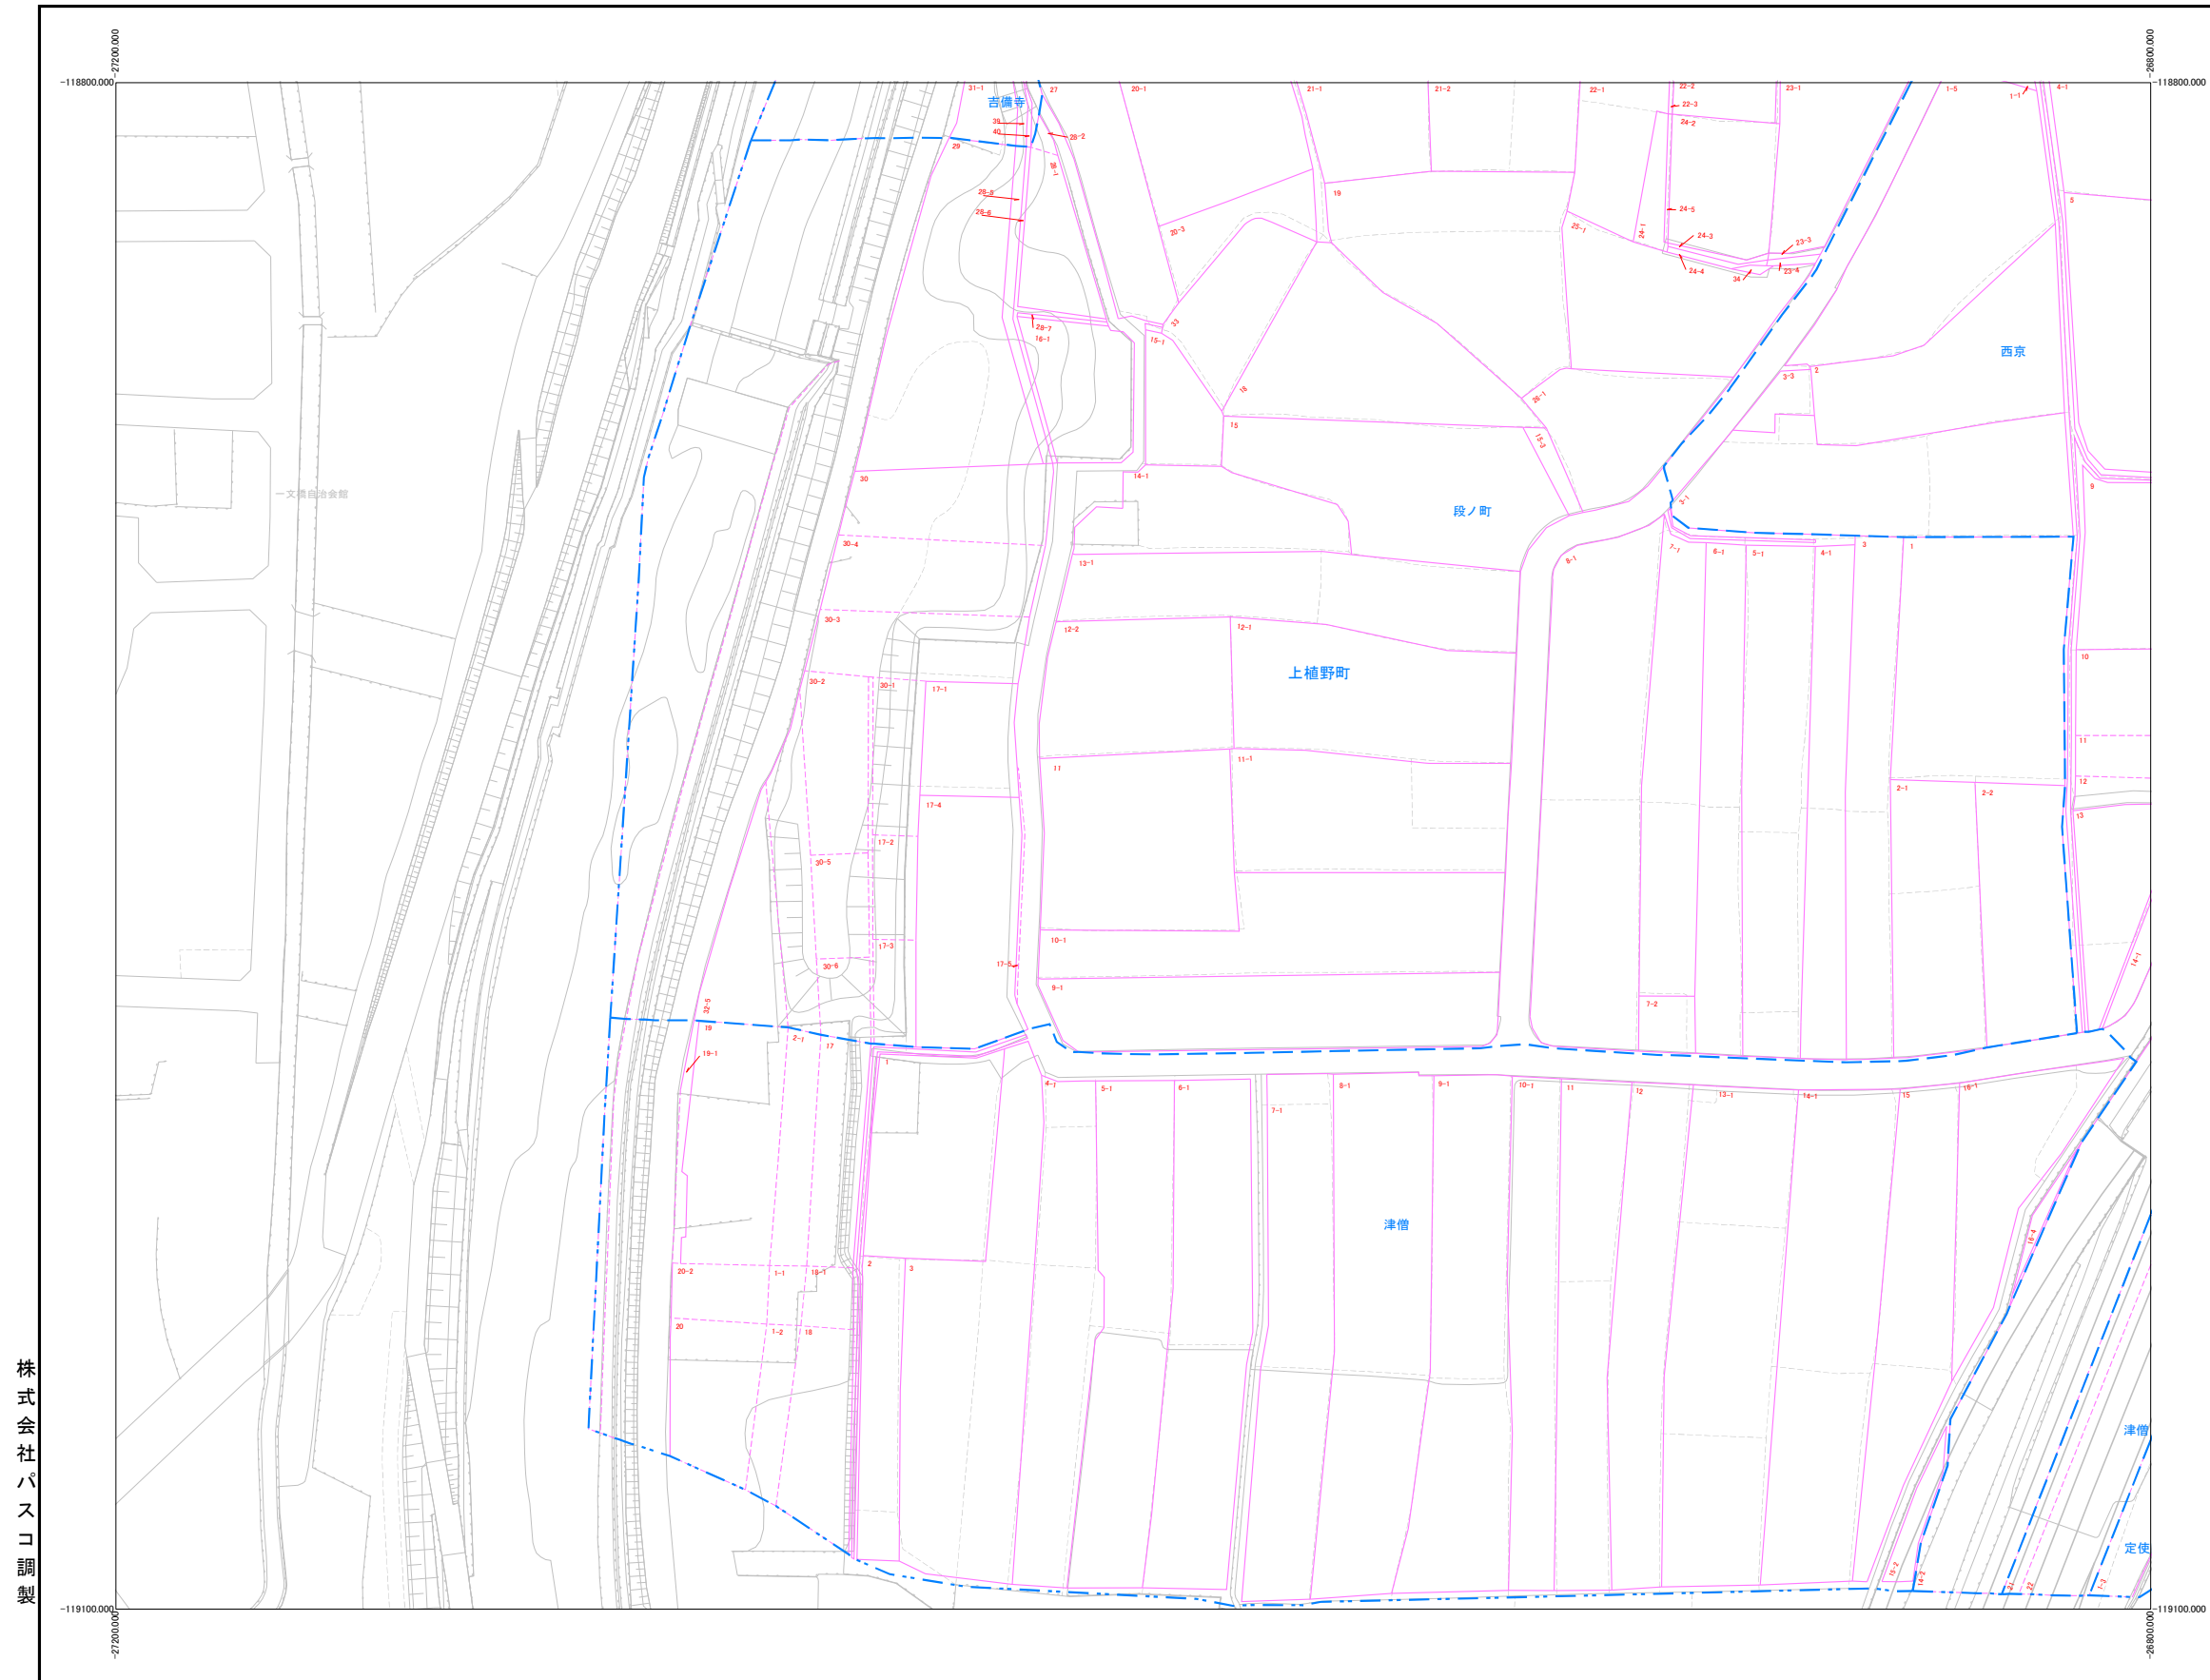

	78	79
	82	83
	102	86

向日市

株式会社バスコ調製

令和7年1月1日時点

1:1000

この図面は地番の配置（参考）を示したもので
権利関係の確認には使用できません。