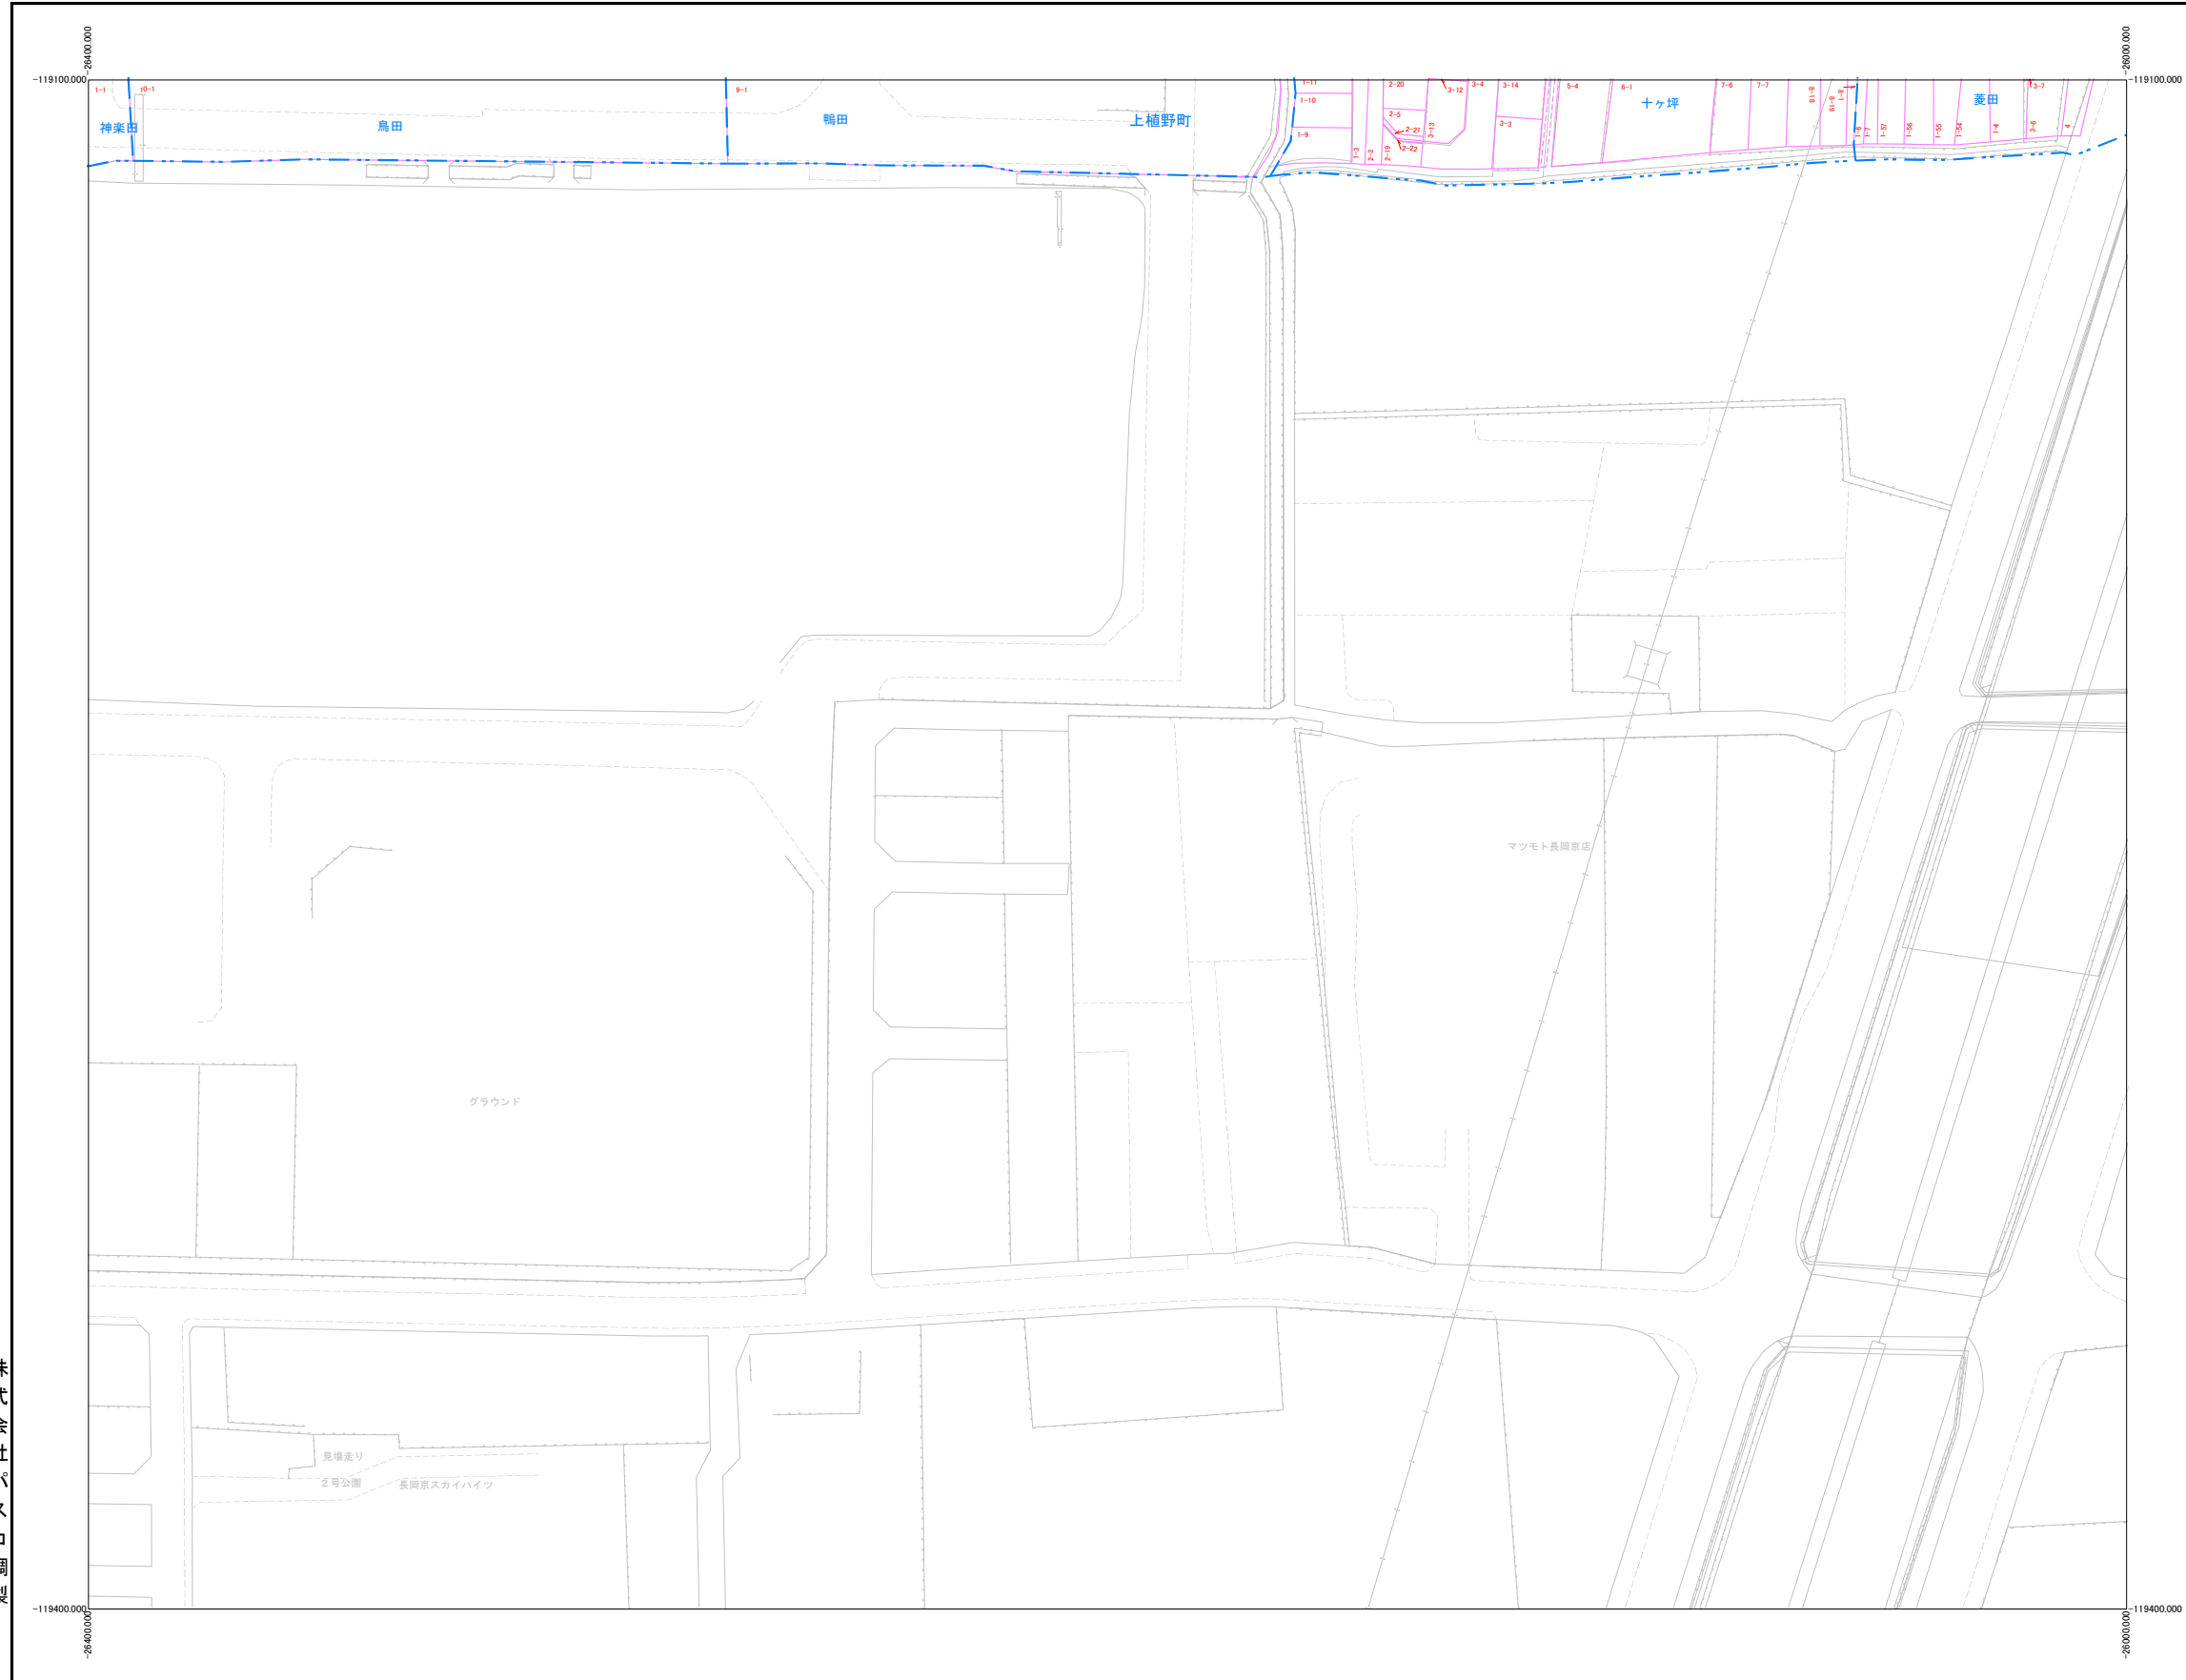

向日市（地番図）

83	84	85
86	87	88

株式会社
バスコ調製

向日市

令和7年1月1日時点

この図面は地番の配置（参考）を示したもので
権利関係の確認には使用できません。

1:1000